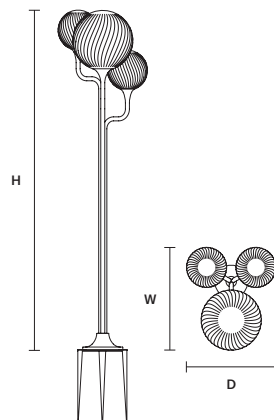

TEE OUT STL1 STAKE    IP44

Ø 30 cm / 11.80"  
H 160 cm / 63.00"

STANDARD LIGHTING  
1xE27x20 W MAX (NOT INCL.)\*

\* BULB MAX  
Ø 62 mm / 2.40" W max 185 mm / 7.30"

TEE OUT STL3 SELF    IP44

W 52 cm / 20.50"  
H 170 cm / 66.90"  
D 45 cm / 17.70"

STANDARD LIGHTING  
2xE14x10 W MAX (NOT INCL.)\*  
1xE27x20 W MAX (NOT INCL.)\*\*

\* BULB MAX  
Ø 37 mm / 1.50" W max 150 mm / 5.90"  
\*\* BULB MAX  
Ø 62 mm / 2.40" W max 185 mm / 7.30"

TEE OUT STL3 FIX    IP54

W 52 cm / 20.50"  
H 170 cm / 66.90"  
D 45 cm / 17.70"

STANDARD LIGHTING  
2xE14x10 W MAX (NOT INCL.)\*  
1xE27x20 W MAX (NOT INCL.)\*\*

\* BULB MAX  
Ø 37 mm / 1.50" W max 150 mm / 5.90"  
\*\* BULB MAX  
Ø 62 mm / 2.40" W max 185 mm / 7.30"

TEE OUT STL3 STAKE    IP44

W 52 cm / 20.50"  
H 170 cm / 66.90"  
D 45 cm / 17.70"

STANDARD LIGHTING  
2xE14x10 W MAX (NOT INCL.)\*  
1xE27x20 W MAX (NOT INCL.)\*\*

\* BULB MAX  
Ø 37 mm / 1.50" W max 150 mm / 5.90"  
\*\* BULB MAX  
Ø 62 mm / 2.40" W max 185 mm / 7.30"