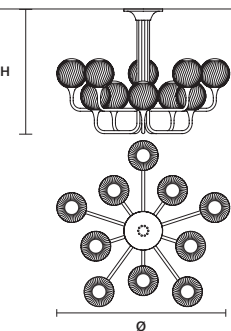

**TEE OUT PL8 RD 160**  IP54

Ø 167 cm / 65.70"  
H 83.5 cm / 32.90"

STANDARD LIGHTING  
8xE27x20 W MAX (NOT INCL.)\*  
  
\* BULB MAX  
Ø 62 mm / 2.40" W max 185 mm / 7.30"

**TEE OUT PL4+4 RD 100**  IP54

Ø 100 cm / 39.40"  
H 100 cm / 39.40"

STANDARD LIGHTING  
8xE14x10 W MAX (NOT INCL.)\*  
  
\* BULB MAX  
Ø 37 mm / 1.50" W max 150 mm / 5.90"

**TEE OUT PL5+5 RD 120**  IP54

Ø 120 cm / 47.20"  
H 83.5 cm / 32.90"

STANDARD LIGHTING  
10xE14x10 W MAX (NOT INCL.)\*  
  
\* BULB MAX  
Ø 37 mm / 1.50" W max 150 mm / 5.90"

**TEE OUT PL8 OV 120**  IP54

W 120 cm / 47.20"  
H 63.5 cm / 25.00"  
D 80 cm / 31.50"

STANDARD LIGHTING  
8xE14x10 W MAX (NOT INCL.)\*  
  
\* BULB MAX  
Ø 37 mm / 1.50" W max 150 mm / 5.90"