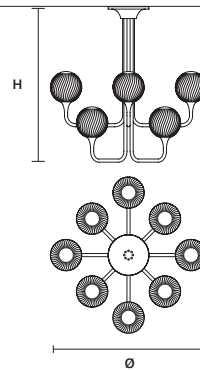

**TEE OUT PL5**  IP54

Ø 85 cm / 33.50"  
H 68 cm / 26.80"

STANDARD LIGHTING  
5xE14x10 W MAX (NOT INCL.)\*  
  
\* BULB MAX  
Ø 37 mm / 1.50" W max 150 mm / 5.90"

**TEE OUT PL6 95**  IP54

Ø 94 cm / 37.00"  
H 66.5 cm / 26.20"

STANDARD LIGHTING  
6xE14x10 W MAX (NOT INCL.)\*  
  
\* BULB MAX  
Ø 37 mm / 1.50" W max 150 mm / 5.90"

**TEE OUT PL8 RD 120**  IP54

Ø 120 cm / 47.20"  
H 76.5 cm / 30.10"

STANDARD LIGHTING  
8xE14x10 W MAX (NOT INCL.)\*  
  
\* BULB MAX  
Ø 37 mm / 1.50" W max 150 mm / 5.90"

**TEE OUT PL8 RD 160**  IP54

Ø 167 cm / 65.70"  
H 83.5 cm / 32.90"

STANDARD LIGHTING  
8xE27x20 W MAX (NOT INCL.)\*  
  
\* BULB MAX  
Ø 62 mm / 2.40" W max 185 mm / 7.30"

**TEE OUT PL4+4 RD 100**  IP54

Ø 100 cm / 39.40"  
H 100 cm / 39.40"

STANDARD LIGHTING  
8xE14x10 W MAX (NOT INCL.)\*  
  
\* BULB MAX  
Ø 37 mm / 1.50" W max 150 mm / 5.90"

**TEE OUT PL5+5 RD 120**  IP54

Ø 120 cm / 47.20"  
H 83.5 cm / 32.90"