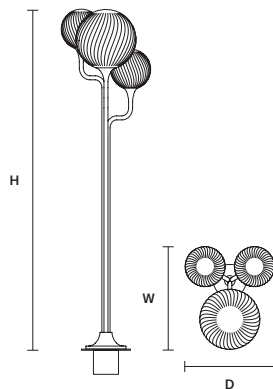

TEE OUT STL1 STAKE    IP44

Ø 30 cm / 11.80"  
H 160 cm / 63.00"

STANDARD LIGHTING  
1xE27x20 W MAX (NOT INCL.)\*

\* BULB MAX  
Ø 62 mm / 2.40" W max 185 mm / 7.30"

TEE OUT STL3 SELF    IP44

W 52 cm / 20.50"  
H 170 cm / 66.90"  
D 45 cm / 17.70"

STANDARD LIGHTING  
2xE14x10 W MAX (NOT INCL.)\*  
1xE27x20 W MAX (NOT INCL.)\*\*

\* BULB MAX  
Ø 37 mm / 1.50" W max 150 mm / 5.90"  
\*\* BULB MAX  
Ø 62 mm / 2.40" W max 185 mm / 7.30"

TEE OUT STL3 FIX    IP54

W 52 cm / 20.50"  
H 170 cm / 66.90"  
D 45 cm / 17.70"

STANDARD LIGHTING  
2xE14x10 W MAX (NOT INCL.)\*  
1xE27x20 W MAX (NOT INCL.)\*\*

\* BULB MAX  
Ø 37 mm / 1.50" W max 150 mm / 5.90"  
\*\* BULB MAX  
Ø 62 mm / 2.40" W max 185 mm / 7.30"

TEE OUT STL3 STAKE    IP44

W 52 cm / 20.50"  
H 170 cm / 66.90"  
D 45 cm / 17.70"

STANDARD LIGHTING  
2xE14x10 W MAX (NOT INCL.)\*  
1xE27x20 W MAX (NOT INCL.)\*\*

\* BULB MAX  
Ø 37 mm / 1.50" W max 150 mm / 5.90"  
\*\* BULB MAX  
Ø 62 mm / 2.40" W max 185 mm / 7.30"