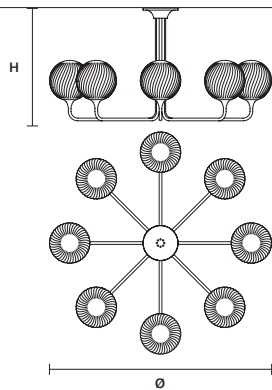

**TEE OUT PL5**  IP54

Ø 85 cm / 33.50"  
H 68 cm / 26.80"

STANDARD LIGHTING  
5xE14x10 W MAX (NOT INCL.)\*  
  
\* BULB MAX  
Ø 37 mm / 1.50" W max 150 mm / 5.90"

**TEE OUT PL6 95**  IP54

Ø 94 cm / 37.00"  
H 66.5 cm / 26.20"

STANDARD LIGHTING  
6xE14x10 W MAX (NOT INCL.)\*  
  
\* BULB MAX  
Ø 37 mm / 1.50" W max 150 mm / 5.90"

**TEE OUT PL8 RD 120**  IP54

Ø 120 cm / 47.20"  
H 76.5 cm / 30.10"

STANDARD LIGHTING  
8xE14x10 W MAX (NOT INCL.)\*  
  
\* BULB MAX  
Ø 37 mm / 1.50" W max 150 mm / 5.90"

**TEE OUT PL8 RD 160**  IP54

Ø 167 cm / 65.70"  
H 83.5 cm / 32.90"

STANDARD LIGHTING  
8xE27x20 W MAX (NOT INCL.)\*  
  
\* BULB MAX  
Ø 62 mm / 2.40" W max 185 mm / 7.30"

**TEE OUT PL4+4 RD 100**  IP54