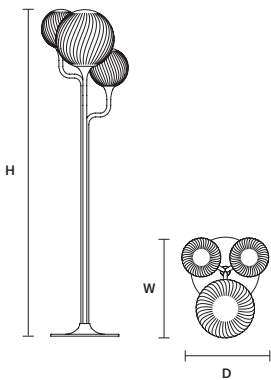

\* BULB MAX  
Ø 62 mm / 2.40" W max 185 mm / 7.30"

TEE OUT STL1 FIX    IP54

Ø 30 cm / 11.80"  
H 160 cm / 63.00"

STANDARD LIGHTING  
1xE27x20 W MAX (NOT INCL.)\*

\* BULB MAX  
Ø 62 mm / 2.40" W max 185 mm / 7.30"

TEE OUT STL1 STAKE    IP44

Ø 30 cm / 11.80"  
H 160 cm / 63.00"

STANDARD LIGHTING  
1xE27x20 W MAX (NOT INCL.)\*

\* BULB MAX  
Ø 62 mm / 2.40" W max 185 mm / 7.30"

TEE OUT STL3 SELF    IP44

W 52 cm / 20.50"  
H 170 cm / 66.90"  
D 45 cm / 17.70"

STANDARD LIGHTING  
2xE14x10 W MAX (NOT INCL.)\*  
1xE27x20 W MAX (NOT INCL.)\*\*

\* BULB MAX  
Ø 37 mm / 1.50" W max 150 mm / 5.90"  
\*\* BULB MAX  
Ø 62 mm / 2.40" W max 185 mm / 7.30"

TEE OUT STL3 FIX    IP54

W 52 cm / 20.50"  
H 170 cm / 66.90"  
D 45 cm / 17.70"

STANDARD LIGHTING  
2xE14x10 W MAX (NOT INCL.)\*  
1xE27x20 W MAX (NOT INCL.)\*\*

\* BULB MAX  
Ø 37 mm / 1.50" W max 150 mm / 5.90"  
\*\* BULB MAX  
Ø 62 mm / 2.40" W max 185 mm / 7.30"