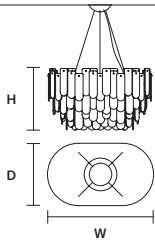

∅ 50 cm / 19.70"  
H 55 cm / 21.70"  
■ 23 kg / 50.60 lb

STANDARD LIGHTING  
9×E14×10 W MAX (NOT INCL.)

**ROYALE**  
**S 30/80/75**

∅ 80 cm / 31.50"  
H 75 cm / 29.50"  
■ 60 kg / 132.00 lb

STANDARD LIGHTING  
30×E14×10 W MAX (NOT INCL.)

**ROYALE**  
**S 40/100/110**

∅ 100 cm / 39.40"  
H 110 cm / 43.30"  
■ 90 kg / 198.00 lb

STANDARD LIGHTING  
40×E14×10 W MAX (NOT INCL.)

**ROYALE**  
**S 12/85/50 OV**

W 85 cm / 33.50"  
D 50 cm / 19.70"  
H 50 cm / 19.70"  
■ 38 kg / 83.60 lb

STANDARD LIGHTING  
12×E14×10 W MAX (NOT INCL.)

**ROYALE**  
**S 24/120/50 OV**

W 120 cm / 47.20"  
D 50 cm / 19.70"  
H 50 cm / 19.70"  
■ 56 kg / 123.20 lb

STANDARD LIGHTING  
24×E14×10 W MAX (NOT INCL.)

**ROYALE**  
**S 36/155/50 OV**

W 155 cm / 61.00"  
D 50 cm / 19.70"  
H 50 cm / 19.70"  
■ 75 kg / 165.00 lb

STANDARD LIGHTING  
36×E14×10 W MAX (NOT INCL.)

: for the US market, refer to the relevant price list.