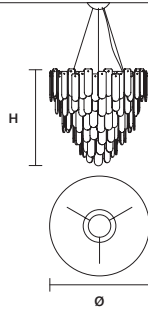

∅ 50 cm / 19.70"  
H 55 cm / 21.70"  
■ 23 kg / 50.60 lb

STANDARD LIGHTING  
9×E14×10 W MAX (NOT INCL.)

**ROYALE**  
**S 30/80/75**

∅ 80 cm / 31.50"  
H 75 cm / 29.50"  
■ 60 kg / 132.00 lb

STANDARD LIGHTING  
30×E14×10 W MAX (NOT INCL.)

**ROYALE**  
**S 40/100/110**

∅ 100 cm / 39.40"  
H 110 cm / 43.30"  
■ 90 kg / 198.00 lb

STANDARD LIGHTING  
40×E14×10 W MAX (NOT INCL.)

**ROYALE**  
**S 12/85/50 OV**

W 85 cm / 33.50"  
D 50 cm / 19.70"  
H 50 cm / 19.70"  
■ 38 kg / 83.60 lb

STANDARD LIGHTING  
12×E14×10 W MAX (NOT INCL.)

**ROYALE**  
**S 24/120/50 OV**

W 120 cm / 47.20"  
D 50 cm / 19.70"  
H 50 cm / 19.70"  
■ 56 kg / 123.20 lb

STANDARD LIGHTING  
24×E14×10 W MAX (NOT INCL.)