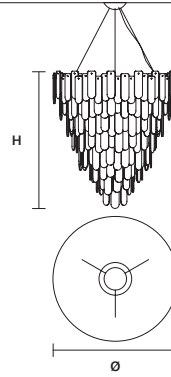

∅ 50 cm / 19.70"  
H 55 cm / 21.70"  
■ 23 kg / 50.60 lb

STANDARD LIGHTING  
9×E14×10 W MAX (NOT INCL.)

**ROYALE**  
**S 30/80/75**

∅ 80 cm / 31.50"  
H 75 cm / 29.50"  
■ 60 kg / 132.00 lb

STANDARD LIGHTING  
30×E14×10 W MAX (NOT INCL.)

**ROYALE**  
**S 40/100/110**

∅ 100 cm / 39.40"  
H 110 cm / 43.30"  
■ 90 kg / 198.00 lb

STANDARD LIGHTING  
40×E14×10 W MAX (NOT INCL.)

**ROYALE**  
**S 12/85/50 OV**

W 85 cm / 33.50"  
D 50 cm / 19.70"  
H 50 cm / 19.70"  
■ 38 kg / 83.60 lb

STANDARD LIGHTING  
12×E14×10 W MAX (NOT INCL.)

**ROYALE**  
**S 24/120/50 OV**

W 120 cm / 47.20"  
D 50 cm / 19.70"  
H 50 cm / 19.70"  
■ 56 kg / 123.20 lb

STANDARD LIGHTING  
24×E14×10 W MAX (NOT INCL.)

**ROYALE**  
**S 36/155/50 OV**

W 155 cm / 61.00"  
D 50 cm / 19.70"  
H 50 cm / 19.70"  
■ 75 kg / 165.00 lb

STANDARD LIGHTING  
36×E14×10 W MAX (NOT INCL.)

: for the US market, refer to the relevant price list.