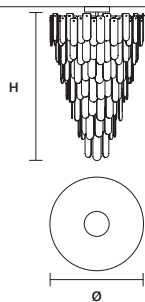

**ROYALE**  
**S 40/100/110**

∅ 100 cm / 39.40"  
H 110 cm / 43.30"  
■ 90 kg / 198.00 lb

STANDARD LIGHTING  
40×E14×10 W MAX (NOT INCL.)

**ROYALE**  
**S 12/85/50 OV**

W 85 cm / 33.50"  
D 50 cm / 19.70"  
H 50 cm / 19.70"  
■ 38 kg / 83.60 lb

STANDARD LIGHTING  
12×E14×10 W MAX (NOT INCL.)

**ROYALE**  
**S 24/120/50 OV**

W 120 cm / 47.20"  
D 50 cm / 19.70"  
H 50 cm / 19.70"  
■ 56 kg / 123.20 lb

STANDARD LIGHTING  
24×E14×10 W MAX (NOT INCL.)

**ROYALE**  
**S 36/155/50 OV**

W 155 cm / 61.00"  
D 50 cm / 19.70"  
H 50 cm / 19.70"  
■ 75 kg / 165.00 lb

STANDARD LIGHTING  
36×E14×10 W MAX (NOT INCL.)

: for the US market, refer to the relevant price list.

ROYALE  
PL 33/75/125

∅ 75 cm / 29.50"  
H 125 cm / 49.20"  
■ 61 kg / 134.20 lb

STANDARD LIGHTING

33×E14×10 W MAX (NOT INCL.)

ROYALE  
A 5/31/70

W	31 cm / 12.20"
D	19 cm / 7.50"
H	70 cm / 27.60"
■	8,5 kg / 18.70 lb