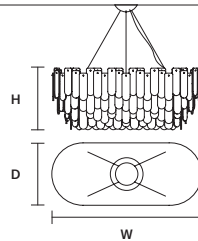

∅ 50 cm / 19.70"  
H 55 cm / 21.70"  
■ 23 kg / 50.60 lb

STANDARD LIGHTING  
9×E14×10 W MAX (NOT INCL.)

**ROYALE**  
**S 30/80/75**

∅ 80 cm / 31.50"  
H 75 cm / 29.50"  
■ 60 kg / 132.00 lb

STANDARD LIGHTING  
30×E14×10 W MAX (NOT INCL.)

**ROYALE**  
**S 40/100/110**

∅ 100 cm / 39.40"  
H 110 cm / 43.30"  
■ 90 kg / 198.00 lb

STANDARD LIGHTING  
40×E14×10 W MAX (NOT INCL.)

**ROYALE**  
**S 12/85/50 OV**

W 85 cm / 33.50"  
D 50 cm / 19.70"  
H 50 cm / 19.70"  
■ 38 kg / 83.60 lb

STANDARD LIGHTING  
12×E14×10 W MAX (NOT INCL.)

**ROYALE**  
**S 24/120/50 OV**

W 120 cm / 47.20"  
D 50 cm / 19.70"  
H 50 cm / 19.70"  
■ 56 kg / 123.20 lb

STANDARD LIGHTING  
24×E14×10 W MAX (NOT INCL.)

**ROYALE**  
**S 36/155/50 OV**

W 155 cm / 61.00"  
D 50 cm / 19.70"  
H 50 cm / 19.70"  
■ 75 kg / 165.00 lb

STANDARD LIGHTING  
36×E14×10 W MAX (NOT INCL.)

: for the US market, refer to the relevant price list.