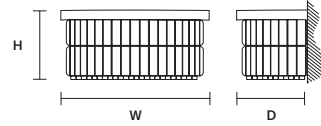

STANDARD LIGHTING

2×E14×10 W MAX (NOT INCL.)\*

PALLADIO  
A 2/32/18 RD

W	32 cm / 12.60"
D	16 cm / 6.30"
H	18 cm / 7.10"
■	3 kg / 6.60 lb

STANDARD LIGHTING

2×E14×10 W MAX (NOT INCL.)

PALLADIO  
A 4/22/70

W	22 cm / 8.70"
D	14 cm / 5.50"
H	70 cm / 27.60"
■	4,5 kg / 9.90 lb