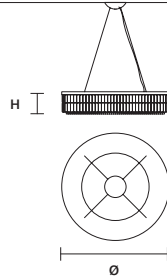

### STANDARD CABLES

**PALLADIO**  
S 8/60/18 RD

∅ 60 cm / 23.60"  
H 18 cm / 7.10"  
■ 14 kg / 30.80 lb

STANDARD LIGHTING  
8×E27×20 W MAX (NOT INCL.)\*  
\* BULB MAX Ø 45 mm / 1.80"

**PALLADIO**  
S 10/90/18 RD

∅ 90 cm / 35.40"  
H 18 cm / 7.10"  
■ 27 kg / 59.40 lb

STANDARD LIGHTING  
10×E27×20 W MAX (NOT INCL.)\*  
\* BULB MAX Ø 45 mm / 1.80"

**PALLADIO**  
S 16/120/18 RD

∅ 120 cm / 47.20"  
H 18 cm / 7.10"  
■ 45 kg / 99.00 lb