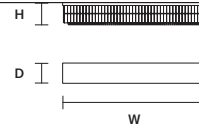

PALLADIO
PL 7/120/18 LN CE

W	120 cm / 47.20"
D	17 cm / 6.70"
H	18 cm / 7.10"
■	11 kg / 24.20 lb

STANDARD LIGHTING
7×E27×20 W MAX (NOT INCL.)*
* BULB MAX Ø 45 mm / 1.80"