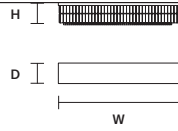

PALLADIO
PL 6/100/18 LN CE

W	100 cm / 39.40"
D	17 cm / 6.70"
H	18 cm / 7.10"
■	10 kg / 22.00 lb

STANDARD LIGHTING
6×E27×20 W MAX (NOT INCL.)*
* BULB MAX Ø 45 mm / 1.80"