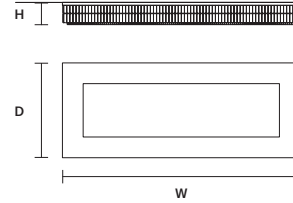

PALLADIO
PL 26/200/18 RC CE

W	200 cm / 78.70"
D	80 cm / 31.50"
H	18 cm / 7.10"
■	52 kg / 114.40 lb

STANDARD LIGHTING
26×E27×20 W MAX (NOT INCL.)*
* BULB MAX Ø 45 mm / 1.80"