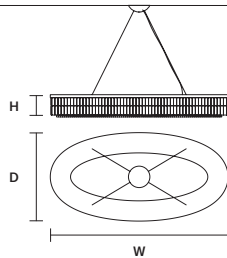

∅ 90 cm / 35.40"  
H 18 cm / 7.10"  
■ 27 kg / 59.40 lb

STANDARD LIGHTING  
10×E27×20 W MAX (NOT INCL.)\*  
\* BULB MAX Ø 45 mm / 1.80"

**PALLADIO**  
S 16/120/18 RD

∅ 120 cm / 47.20"  
H 18 cm / 7.10"  
■ 45 kg / 99.00 lb

STANDARD LIGHTING  
16×E27×20 W MAX (NOT INCL.)\*  
\* BULB MAX Ø 45 mm / 1.80"

**PALLADIO**  
S 12/103/18 OV

W 103 cm / 40.60"  
D 63 cm / 24.80"  
H 18 cm / 7.10"  
■ 23 kg / 50.60 lb

STANDARD LIGHTING  
12×E27×20 W MAX (NOT INCL.)\*  
\* BULB MAX Ø 45 mm / 1.80"

**PALLADIO**  
S 16/150/18 OV

W 150 cm / 59.10"  
D 75 cm / 29.50"  
H 18 cm / 7.10"  
■ 32 kg / 70.40 lb

STANDARD LIGHTING  
16×E27×20 W MAX (NOT INCL.)\*  
\* BULB MAX Ø 45 mm / 1.80"

**PALLADIO**  
S 22/200/18 OV