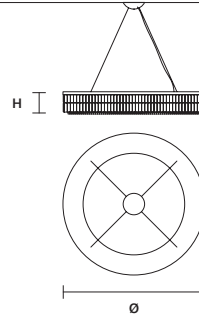

∅ 90 cm / 35.40"  
H 18 cm / 7.10"  
■ 27 kg / 59.40 lb

STANDARD LIGHTING  
10×E27×20 W MAX (NOT INCL.)\*  
\* BULB MAX Ø 45 mm / 1.80"

**PALLADIO**  
S 16/120/18 RD

∅ 120 cm / 47.20"  
H 18 cm / 7.10"  
■ 45 kg / 99.00 lb

STANDARD LIGHTING  
16×E27×20 W MAX (NOT INCL.)\*  
\* BULB MAX Ø 45 mm / 1.80"

**PALLADIO**  
S 12/103/18 OV

W 103 cm / 40.60"  
D 63 cm / 24.80"  
H 18 cm / 7.10"  
■ 23 kg / 50.60 lb

STANDARD LIGHTING  
12×E27×20 W MAX (NOT INCL.)\*  
\* BULB MAX Ø 45 mm / 1.80"

**PALLADIO**  
S 16/150/18 OV

W 150 cm / 59.10"  
D 75 cm / 29.50"  
H 18 cm / 7.10"  
■ 32 kg / 70.40 lb

STANDARD LIGHTING  
16×E27×20 W MAX (NOT INCL.)\*  
\* BULB MAX Ø 45 mm / 1.80"

**PALLADIO**  
S 22/200/18 OV