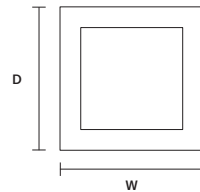

PALLADIO
PL 24/120/18 SQ CE

W 120 cm / 47.20"
D 120 cm / 47.20"
H 18 cm / 7.10"
■ 41 kg / 90.20 lb

STANDARD LIGHTING
24×E27×20 W MAX (NOT INCL.)*
* BULB MAX Ø 45 mm / 1.80"