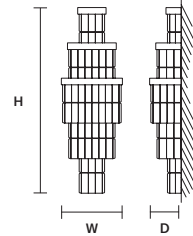

STANDARD LIGHTING

4×E14×10 W MAX (NOT INCL.)