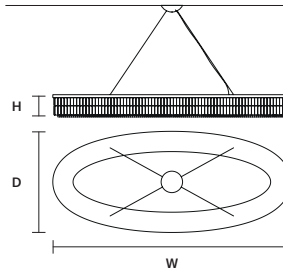

**PALLADIO**  
S 16/150/18 OV

W 150 cm / 59.10"  
D 75 cm / 29.50"  
H 18 cm / 7.10"  
■ 32 kg / 70.40 lb

STANDARD LIGHTING  
16×E27×20 W MAX (NOT INCL.)\*  
\* BULB MAX Ø 45 mm / 1.80"

**PALLADIO**  
S 22/200/18 OV

W 200 cm / 78.70"  
D 85 cm / 33.50"  
H 18 cm / 7.10"  
■ 48 kg / 105.60 lb

STANDARD LIGHTING  
22×E27×20 W MAX (NOT INCL.)\*  
\* BULB MAX Ø 45 mm / 1.80"

**PALLADIO**  
S 12/60/18 SQ

W 60 cm / 23.60"  
D 60 cm / 23.60"  
H 18 cm / 7.10"  
■ 17 kg / 37.40 lb