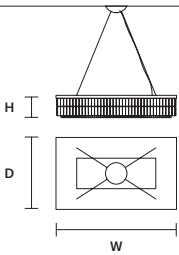

**PALLADIO**  
S 5/80/18 LN

W 80 cm / 31.50"  
D 17 cm / 6.70"  
H 18 cm / 7.10"  
■ 9 kg / 19.80 lb

STANDARD LIGHTING

5×E27×20 W MAX (NOT INCL.)\*  
\* BULB MAX Ø 45 mm / 1.80"

**PALLADIO**  
S 6/100/18 LN

W 100 cm / 39.40"  
D 17 cm / 6.70"  
H 18 cm / 7.10"  
■ 10 kg / 22.00 lb

STANDARD LIGHTING

6×E27×20 W MAX (NOT INCL.)\*  
\* BULB MAX Ø 45 mm / 1.80"

**PALLADIO**  
S 7/120/18 LN

W 120 cm / 47.20"  
D 17 cm / 6.70"  
H 18 cm / 7.10"  
■ 11 kg / 24.20 lb

STANDARD LIGHTING

7×E27×20 W MAX (NOT INCL.)\*  
\* BULB MAX Ø 45 mm / 1.80"

**PALLADIO**  
S 16/100/18 RC

W 100 cm / 39.40"  
D 60 cm / 23.60"  
H 18 cm / 7.10"  
■ 27 kg / 59.40 lb

STANDARD LIGHTING

16×E27×20 W MAX (NOT INCL.)\*  
\* BULB MAX Ø 45 mm / 1.80"

**PALLADIO**  
S 20/150/18 RC

W 150 cm / 59.10"  
D 60 cm / 23.60"  
H 18 cm / 7.10"  
■ 37 kg / 81.40 lb

STANDARD LIGHTING

20×E27×20 W MAX (NOT INCL.)\*  
\* BULB MAX Ø 45 mm / 1.80"

**PALLADIO**  
S 26/200/18 RC