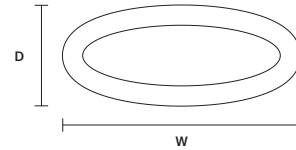

PALLADIO
PL 22/200/18 OV CE

W 200 cm / 78.70"
D 85 cm / 33.50"
H 18 cm / 7.10"
■ 48 kg / 105.60 lb

STANDARD LIGHTING
22×E27×20 W MAX (NOT INCL.)*
* BULB MAX Ø 45 mm / 1.80"