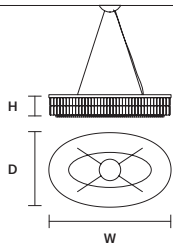

∅ 90 cm / 35.40"  
H 18 cm / 7.10"  
■ 27 kg / 59.40 lb

STANDARD LIGHTING  
10×E27×20 W MAX (NOT INCL.)\*  
\* BULB MAX Ø 45 mm / 1.80"

**PALLADIO**  
S 16/120/18 RD

∅ 120 cm / 47.20"  
H 18 cm / 7.10"  
■ 45 kg / 99.00 lb

STANDARD LIGHTING  
16×E27×20 W MAX (NOT INCL.)\*  
\* BULB MAX Ø 45 mm / 1.80"

**PALLADIO**  
S 12/103/18 OV

W 103 cm / 40.60"  
D 63 cm / 24.80"  
H 18 cm / 7.10"  
■ 23 kg / 50.60 lb

STANDARD LIGHTING  
12×E27×20 W MAX (NOT INCL.)\*  
\* BULB MAX Ø 45 mm / 1.80"

**PALLADIO**  
S 16/150/18 OV

W 150 cm / 59.10"  
D 75 cm / 29.50"  
H 18 cm / 7.10"  
■ 32 kg / 70.40 lb

STANDARD LIGHTING  
16×E27×20 W MAX (NOT INCL.)\*  
\* BULB MAX Ø 45 mm / 1.80"

**PALLADIO**  
S 22/200/18 OV

W 200 cm / 78.70"  
D 85 cm / 33.50"  
H 18 cm / 7.10"  
■ 48 kg / 105.60 lb

STANDARD LIGHTING  
22×E27×20 W MAX (NOT INCL.)\*  
\* BULB MAX Ø 45 mm / 1.80"

**PALLADIO**  
S 12/60/18 SQ

W 60 cm / 23.60"  
D 60 cm / 23.60"  
H 18 cm / 7.10"  
■ 17 kg / 37.40 lb