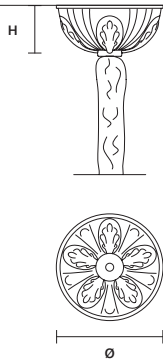

STANDARD LIGHTING

6×E14×10 W MAX (NOT INCL.)

ODESSA
S 8/90/80

∅ 90 cm / 35.40"
H 80 cm / 31.50"
■ 18 kg / 39.60 lb

STANDARD LIGHTING

8×E14×10 W MAX (NOT INCL.)

ODESSA
S 12/120/95

∅ 120 cm / 47.20"
H 95 cm / 37.40"
■ 35 kg / 77.00 lb

STANDARD LIGHTING

12×E14×10 W MAX (NOT INCL.)

ODESSA
S 8/90/120

∅ 90 cm / 35.40"
H 120 cm / 47.20"
■ 24 kg / 52.80 lb

STANDARD LIGHTING

8×E14×10 W MAX (NOT INCL.)

ODESSA
S 12/120/155

∅ 120 cm / 47.20"
H 155 cm / 61.00"
■ 41 kg / 90.20 lb

STANDARD LIGHTING

12×E14×10 W MAX (NOT INCL.)

ODESSA
A 2/27/43

W	27 cm / 10.60"
D	14 cm / 5.50"
H	43 cm / 16.90"
■	1,5 kg / 3.30 lb

STANDARD LIGHTING

2×E14×10 W MAX (NOT INCL.)

SINGLE CANOPY

SIZE	FINISHINGS	PRODUCT NAME
Ø 14 cm / 5.50"	● G03	ODESSA S 6/70/65
H 6,5 cm / 2.60"		ODESSA S 8/90/80

SINGLE CANOPY

SIZE	FINISHINGS	PRODUCT NAME
Ø 20 cm / 7.90"	● G03	ODESSA S 8/90/120
H 8 cm / 3.10"		ODESSA S 12/120/95
		ODESSA S 12/120/155