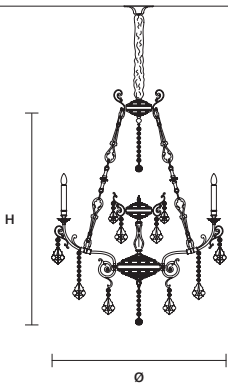

HALF CUT GLASS
CUT CRYSTAL

TR Transparent

DIMMING CONTROL

Only with dimmable bulbs

STANDARD CHAIN

H MAX 100 cm / 39.40"

ODESSA
S 6/70/65

∅ 70 cm / 27.60"
H 65 cm / 25.60"
■ 10 kg / 22.00 lb

STANDARD LIGHTING

6×E14×10 W MAX (NOT INCL.)

ODESSA
S 8/90/80

∅ 90 cm / 35.40"
H 80 cm / 31.50"
■ 18 kg / 39.60 lb

STANDARD LIGHTING

8×E14×10 W MAX (NOT INCL.)

ODESSA
S 12/120/95

∅ 120 cm / 47.20"
H 95 cm / 37.40"
■ 35 kg / 77.00 lb

STANDARD LIGHTING

12×E14×10 W MAX (NOT INCL.)

ODESSA
S 8/90/120

∅ 90 cm / 35.40"
H 120 cm / 47.20"
■ 24 kg / 52.80 lb

STANDARD LIGHTING

8×E14×10 W MAX (NOT INCL.)

ODESSA
S 12/120/155

∅ 120 cm / 47.20"
H 155 cm / 61.00"
■ 41 kg / 90.20 lb

STANDARD LIGHTING

12×E14×10 W MAX (NOT INCL.)

ODESSA
A 2/27/43

W	27 cm / 10.60"
D	14 cm / 5.50"
H	43 cm / 16.90"
■	1,5 kg / 3.30 lb

STANDARD LIGHTING

2×E14×10 W MAX (NOT INCL.)

SINGLE CANOPY

SIZE	FINISHINGS	PRODUCT NAME
Ø 14 cm / 5.50"	● G03	ODESSA S 6/70/65
H 6,5 cm / 2.60"		ODESSA S 8/90/80