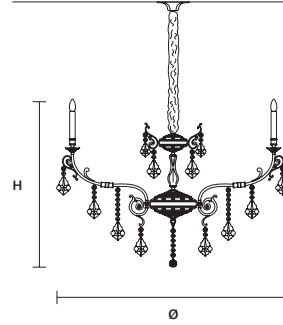

HALF CUT GLASS
CUT CRYSTAL

TR Transparent

DIMMING CONTROL

Only with dimmable bulbs

STANDARD CHAIN

H MAX 100 cm / 39.40"

ODESSA
S 6/70/65

∅ 70 cm / 27.60"
H 65 cm / 25.60"
■ 10 kg / 22.00 lb

STANDARD LIGHTING

6×E14×10 W MAX (NOT INCL.)

ODESSA
S 8/90/80

∅ 90 cm / 35.40"
H 80 cm / 31.50"
■ 18 kg / 39.60 lb

STANDARD LIGHTING

8×E14×10 W MAX (NOT INCL.)

ODESSA
S 12/120/95

∅ 120 cm / 47.20"
H 95 cm / 37.40"
■ 35 kg / 77.00 lb

STANDARD LIGHTING

12×E14×10 W MAX (NOT INCL.)

ODESSA
S 8/90/120

∅ 90 cm / 35.40"
H 120 cm / 47.20"
■ 24 kg / 52.80 lb

STANDARD LIGHTING

8×E14×10 W MAX (NOT INCL.)

ODESSA
S 12/120/155

∅ 120 cm / 47.20"
H 155 cm / 61.00"
■ 41 kg / 90.20 lb

STANDARD LIGHTING

12×E14×10 W MAX (NOT INCL.)

ODESSA
A 2/27/43

W	27 cm / 10.60"
D	14 cm / 5.50"
H	43 cm / 16.90"
■	1,5 kg / 3.30 lb

STANDARD LIGHTING

2×E14×10 W MAX (NOT INCL.)

SINGLE CANOPY

SIZE	FINISHINGS	PRODUCT NAME
Ø 14 cm / 5.50"	● G03	ODESSA S 6/70/65
H 6,5 cm / 2.60"		ODESSA S 8/90/80