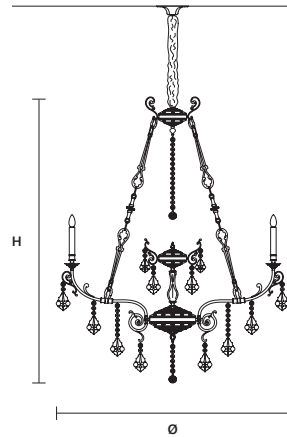

HALF CUT GLASS
CUT CRYSTAL

TR Transparent

DIMMING CONTROL

Only with dimmable bulbs

STANDARD CHAIN

H MAX 100 cm / 39.40"

ODESSA
S 6/70/65

∅ 70 cm / 27.60"
H 65 cm / 25.60"
■ 10 kg / 22.00 lb

STANDARD LIGHTING

6×E14×10 W MAX (NOT INCL.)

ODESSA
S 8/90/80

∅ 90 cm / 35.40"
H 80 cm / 31.50"
■ 18 kg / 39.60 lb

STANDARD LIGHTING

8×E14×10 W MAX (NOT INCL.)

ODESSA
S 12/120/95

∅ 120 cm / 47.20"
H 95 cm / 37.40"
■ 35 kg / 77.00 lb

STANDARD LIGHTING

12×E14×10 W MAX (NOT INCL.)

ODESSA
S 8/90/120

∅ 90 cm / 35.40"
H 120 cm / 47.20"
■ 24 kg / 52.80 lb

STANDARD LIGHTING

8×E14×10 W MAX (NOT INCL.)

ODESSA
S 12/120/155

∅ 120 cm / 47.20"
H 155 cm / 61.00"
■ 41 kg / 90.20 lb

STANDARD LIGHTING

12×E14×10 W MAX (NOT INCL.)

ODESSA
A 2/27/43

W	27 cm / 10.60"
D	14 cm / 5.50"
H	43 cm / 16.90"
■	1,5 kg / 3.30 lb

STANDARD LIGHTING

2×E14×10 W MAX (NOT INCL.)

SINGLE CANOPY

SIZE	FINISHINGS	PRODUCT NAME
Ø 14 cm / 5.50"	● G03	ODESSA S 6/70/65
H 6,5 cm / 2.60"		ODESSA S 8/90/80