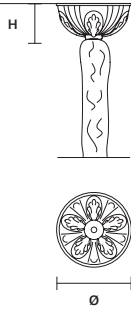

STANDARD LIGHTING

6×E14×10 W MAX (NOT INCL.)

ODESSA
S 8/90/80

∅ 90 cm / 35.40"
H 80 cm / 31.50"
■ 18 kg / 39.60 lb

STANDARD LIGHTING

8×E14×10 W MAX (NOT INCL.)

ODESSA
S 12/120/95

∅ 120 cm / 47.20"
H 95 cm / 37.40"
■ 35 kg / 77.00 lb

STANDARD LIGHTING

12×E14×10 W MAX (NOT INCL.)

ODESSA
S 8/90/120

∅ 90 cm / 35.40"
H 120 cm / 47.20"
■ 24 kg / 52.80 lb

STANDARD LIGHTING

8×E14×10 W MAX (NOT INCL.)

ODESSA
S 12/120/155

∅ 120 cm / 47.20"
H 155 cm / 61.00"
■ 41 kg / 90.20 lb

STANDARD LIGHTING

12×E14×10 W MAX (NOT INCL.)

ODESSA
A 2/27/43

W	27 cm / 10.60"
D	14 cm / 5.50"
H	43 cm / 16.90"
■	1,5 kg / 3.30 lb

STANDARD LIGHTING

2×E14×10 W MAX (NOT INCL.)

SINGLE CANOPY

SIZE	FINISHINGS	PRODUCT NAME
Ø 14 cm / 5.50"	● G03	ODESSA S 6/70/65
H 6,5 cm / 2.60"		ODESSA S 8/90/80

SINGLE CANOPY

SIZE	FINISHINGS	PRODUCT NAME
Ø 20 cm / 7.90"	● G03	ODESSA S 8/90/120
H 8 cm / 3.10"		ODESSA S 12/120/95
		ODESSA S 12/120/155