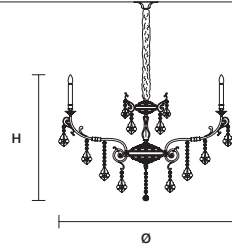

HALF CUT GLASS
CUT CRYSTAL

TR Transparent

DIMMING CONTROL

Only with dimmable bulbs

STANDARD CHAIN

H MAX 100 cm / 39.40"

ODESSA
S 6/70/65

∅ 70 cm / 27.60"
H 65 cm / 25.60"
■ 10 kg / 22.00 lb

STANDARD LIGHTING

6×E14×10 W MAX (NOT INCL.)

ODESSA
S 8/90/80

∅ 90 cm / 35.40"
H 80 cm / 31.50"
■ 18 kg / 39.60 lb

STANDARD LIGHTING

8×E14×10 W MAX (NOT INCL.)

ODESSA
S 12/120/95

∅ 120 cm / 47.20"
H 95 cm / 37.40"
■ 35 kg / 77.00 lb

STANDARD LIGHTING

12×E14×10 W MAX (NOT INCL.)

ODESSA
S 8/90/120

∅ 90 cm / 35.40"
H 120 cm / 47.20"
■ 24 kg / 52.80 lb

STANDARD LIGHTING

8×E14×10 W MAX (NOT INCL.)

ODESSA
S 12/120/155

∅ 120 cm / 47.20"
H 155 cm / 61.00"
■ 41 kg / 90.20 lb

STANDARD LIGHTING

12×E14×10 W MAX (NOT INCL.)

ODESSA
A 2/27/43

W	27 cm / 10.60"
D	14 cm / 5.50"
H	43 cm / 16.90"
■	1,5 kg / 3.30 lb

STANDARD LIGHTING

2×E14×10 W MAX (NOT INCL.)

SINGLE CANOPY

SIZE	FINISHINGS	PRODUCT NAME
Ø 14 cm / 5.50"	● G03	ODESSA S 6/70/65
H 6,5 cm / 2.60"		ODESSA S 8/90/80