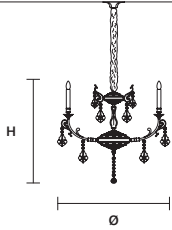

HALF CUT GLASS
CUT CRYSTAL

TR Transparent

DIMMING CONTROL

Only with dimmable bulbs

STANDARD CHAIN

H MAX 100 cm / 39.40"

ODESSA
S 6/70/65

∅ 70 cm / 27.60"
H 65 cm / 25.60"
■ 10 kg / 22.00 lb

STANDARD LIGHTING

6×E14×10 W MAX (NOT INCL.)

ODESSA
S 8/90/80

∅ 90 cm / 35.40"
H 80 cm / 31.50"
■ 18 kg / 39.60 lb

STANDARD LIGHTING

8×E14×10 W MAX (NOT INCL.)

ODESSA
S 12/120/95

∅ 120 cm / 47.20"
H 95 cm / 37.40"
■ 35 kg / 77.00 lb

STANDARD LIGHTING

12×E14×10 W MAX (NOT INCL.)

ODESSA
S 8/90/120

∅ 90 cm / 35.40"
H 120 cm / 47.20"
■ 24 kg / 52.80 lb

STANDARD LIGHTING

8×E14×10 W MAX (NOT INCL.)

ODESSA
S 12/120/155

∅ 120 cm / 47.20"
H 155 cm / 61.00"
■ 41 kg / 90.20 lb

STANDARD LIGHTING

12×E14×10 W MAX (NOT INCL.)

ODESSA
A 2/27/43

W	27 cm / 10.60"
D	14 cm / 5.50"
H	43 cm / 16.90"
■	1,5 kg / 3.30 lb

STANDARD LIGHTING

2×E14×10 W MAX (NOT INCL.)

SINGLE CANOPY

SIZE	FINISHINGS	PRODUCT NAME
Ø 14 cm / 5.50"	● G03	ODESSA S 6/70/65
H 6,5 cm / 2.60"		ODESSA S 8/90/80