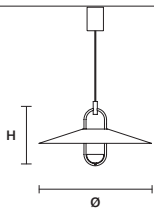

LUPPITER S1 M 33 

Ø 33 cm / 13.00"
H 44 cm / 17.30"

STANDARD INTEGRATED LED LIGHTING	
UP	1,1 W CRI>90 3000 K – 140 NOMINAL LM
DOWN	12,5 W CRI>90 3000 K – 1639 NOMINAL LM
ON REQUEST	
UP	1,1 W CRI>90 2700 K – 130 NOMINAL LM
DOWN	12,5 W CRI>90 2700 K – 1566 NOMINAL LM
DIMMABLE	
1-10V + PUSH	

LUPPITER S1 G 33 

Ø 33 cm / 13.00"
H 59 cm / 23.20"

STANDARD INTEGRATED LED LIGHTING	
UP	1,1 W CRI>90 3000 K – 140 NOMINAL LM
DOWN	12,5 W CRI>90 3000 K – 1639 NOMINAL LM
ON REQUEST	
UP	1,1 W CRI>90 2700 K – 130 NOMINAL LM
DOWN	12,5 W CRI>90 2700 K – 1566 NOMINAL LM
DIMMABLE	
1-10V + PUSH	

LUPPITER S1 P 55 

Ø 55 cm / 21.70"
H 31 cm / 12.20"

STANDARD INTEGRATED LED LIGHTING	
UP	1,1 W CRI>90 3000 K – 140 NOMINAL LM
DOWN	12,5 W CRI>90 3000 K – 1639 NOMINAL LM
ON REQUEST	
UP	1,1 W CRI>90 2700 K – 130 NOMINAL LM
DOWN	12,5 W CRI>90 2700 K – 1566 NOMINAL LM
DIMMABLE	
1-10V + PUSH	

LUPPITER S1 M 55 

Ø 55 cm / 21.70"
H 44 cm / 17.30"

STANDARD INTEGRATED LED LIGHTING	
UP	1,1 W CRI>90 3000 K – 140 NOMINAL LM
DOWN	12,5 W CRI>90 3000 K – 1639 NOMINAL LM
ON REQUEST	
UP	1,1 W CRI>90 2700 K – 130 NOMINAL LM
DOWN	12,5 W CRI>90 2700 K – 1566 NOMINAL LM
DIMMABLE	
1-10V + PUSH	