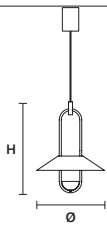

STANDARD

AL Alabaster

STANDARD CABLES

LUPPITER S1 P 33 

Ø 33 cm / 13.00"
H 31 cm / 12.20"

STANDARD INTEGRATED LED LIGHTING	
UP	1,1 W CRI>90 3000 K – 140 NOMINAL LM
DOWN	12,5 W CRI>90 3000 K – 1639 NOMINAL LM
ON REQUEST	
UP	1,1 W CRI>90 2700 K – 130 NOMINAL LM
DOWN	12,5 W CRI>90 2700 K – 1566 NOMINAL LM
DIMMABLE	
1-10V + PUSH	

LUPPITER S1 M 33 

Ø 33 cm / 13.00"
H 44 cm / 17.30"

STANDARD INTEGRATED LED LIGHTING	
UP	1,1 W CRI>90 3000 K – 140 NOMINAL LM
DOWN	12,5 W CRI>90 3000 K – 1639 NOMINAL LM
ON REQUEST	
UP	1,1 W CRI>90 2700 K – 130 NOMINAL LM
DOWN	12,5 W CRI>90 2700 K – 1566 NOMINAL LM
DIMMABLE	
1-10V + PUSH	

LUPPITER S1 G 33 

Ø 33 cm / 13.00"
H 59 cm / 23.20"

STANDARD INTEGRATED LED LIGHTING	
UP	1,1 W CRI>90 3000 K – 140 NOMINAL LM
DOWN	12,5 W CRI>90 3000 K – 1639 NOMINAL LM
ON REQUEST	
UP	1,1 W CRI>90 2700 K – 130 NOMINAL LM
DOWN	12,5 W CRI>90 2700 K – 1566 NOMINAL LM
DIMMABLE	
1-10V + PUSH	

LUPPITER S1 P 55 

Ø 55 cm / 21.70"
H 31 cm / 12.20"

STANDARD INTEGRATED LED LIGHTING	
UP	1,1 W CRI>90 3000 K – 140 NOMINAL LM
DOWN	12,5 W CRI>90 3000 K – 1639 NOMINAL LM
ON REQUEST	
UP	1,1 W CRI>90 2700 K – 130 NOMINAL LM
DOWN	12,5 W CRI>90 2700 K – 1566 NOMINAL LM
DIMMABLE	
1-10V + PUSH	