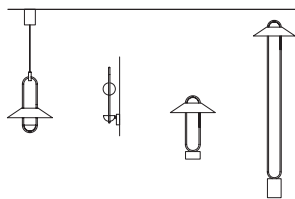

Luppiter

SUSPENSION | 吊灯
APPLIQUE | 壁灯
TABLE LAMP | 台灯
FLOOR LAMP | 落地灯