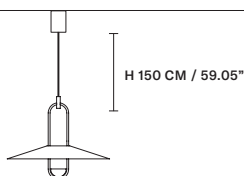

STANDARD

AL Alabaster

STANDARD CABLES

LUPPITER S1 P 33 

Ø 33 cm / 13.00"
H 31 cm / 12.20"

STANDARD INTEGRATED LED LIGHTING	
UP	1,1 W CRI>90 3000 K – 140 NOMINAL LM
DOWN	12,5 W CRI>90 3000 K – 1639 NOMINAL LM
ON REQUEST	
UP	1,1 W CRI>90 2700 K – 130 NOMINAL LM
DOWN	12,5 W CRI>90 2700 K – 1566 NOMINAL LM
DIMMABLE	
1-10V + PUSH	

LUPPITER S1 M 33 

Ø 33 cm / 13.00"
H 44 cm / 17.30"

STANDARD INTEGRATED LED LIGHTING	
UP	1,1 W CRI>90 3000 K – 140 NOMINAL LM
DOWN	12,5 W CRI>90 3000 K – 1639 NOMINAL LM
ON REQUEST	
UP	1,1 W CRI>90 2700 K – 130 NOMINAL LM
DOWN	12,5 W CRI>90 2700 K – 1566 NOMINAL LM
DIMMABLE	
1-10V + PUSH	

LUPPITER S1 G 33 

Ø 33 cm / 13.00"
H 59 cm / 23.20"

STANDARD INTEGRATED LED LIGHTING	
UP	1,1 W CRI>90 3000 K – 140 NOMINAL LM
DOWN	12,5 W CRI>90 3000 K – 1639 NOMINAL LM
ON REQUEST	
UP	1,1 W CRI>90 2700 K – 130 NOMINAL LM
DOWN	12,5 W CRI>90 2700 K – 1566 NOMINAL LM
DIMMABLE	
1-10V + PUSH	

LUPPITER S1 P 55 

Ø 55 cm / 21.70"
H 31 cm / 12.20"

STANDARD INTEGRATED LED LIGHTING	
UP	1,1 W CRI>90 3000 K – 140 NOMINAL LM
DOWN	12,5 W CRI>90 3000 K – 1639 NOMINAL LM
ON REQUEST	
UP	1,1 W CRI>90 2700 K – 130 NOMINAL LM
DOWN	12,5 W CRI>90 2700 K – 1566 NOMINAL LM
DIMMABLE	
1-10V + PUSH	