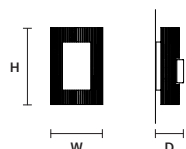

STANDARD

Brass wire mesh

EBE A CE 

W	27 cm / 10.60"
D	14 cm / 5.50"
H	40 cm / 15.70"

STANDARD LIGHTING	
1×E14×10 W MAX (NOT INCL.)	

TABLE LAMP / FLOOR LAMP | 台灯 / 落地灯

EBE TL CCC  CE 

W	30 cm / 11.80"
D	21 cm / 8.30"
H	40 cm / 15.70"