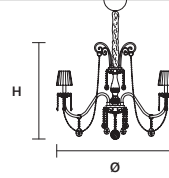

STANDARD CHAIN

H MAX 100 cm / 39.40"

DIAMOND
S 6/65/70

∅ 65 cm / 25.60"
H 70 cm / 27.60"
■ 10 kg / 22.00 lb

STANDARD LIGHTING

6×E14×10 W MAX (NOT INCL.)

DIAMOND
S 8/88/76

∅ 88 cm / 34.60"
H 76 cm / 29.90"
■ 14 kg / 30.80 lb

STANDARD LIGHTING

8×E14×10 W MAX (NOT INCL.)

DIAMOND
S 12/103/85

∅ 103 cm / 40.60"
H 85 cm / 33.50"
■ 18 kg / 39.60 lb

STANDARD LIGHTING

12×E14×10 W MAX (NOT INCL.)

DIAMOND
S 12/120/120

∅ 120 cm / 47.20"
H 120 cm / 47.20"
■ 25 kg / 55.00 lb

STANDARD LIGHTING

12×E14×10 W MAX (NOT INCL.)

DIAMOND
S 16/95/120

∅ 95 cm / 37.40"
H 120 cm / 47.20"
■ 25 kg / 55.00 lb

STANDARD LIGHTING

16×E14×10 W MAX (NOT INCL.)

DIAMOND
S 16/145/125

∅ 145 cm / 57.10"
H 125 cm / 49.20"
■ 32 kg / 70.40 lb

STANDARD LIGHTING

16×E14×10 W MAX (NOT INCL.)

DIAMOND
S 24/143/175

∅ 143 cm / 56.30"
H 175 cm / 68.90"
■ 44 kg / 96.80 lb

STANDARD LIGHTING
24×E14×10 W MAX (NOT INCL.)

DIAMOND
S 32/110/250

∅ 110 cm / 43.30"
H 250 cm / 98.40"
■ 60 kg / 132.00 lb