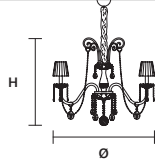

STANDARD CHAIN

H MAX 100 cm / 39.40"

DIAMOND
S 6/65/70

∅ 65 cm / 25.60"
H 70 cm / 27.60"
■ 10 kg / 22.00 lb

STANDARD LIGHTING

6×E14×10 W MAX (NOT INCL.)

DIAMOND
S 8/88/76

∅ 88 cm / 34.60"
H 76 cm / 29.90"
■ 14 kg / 30.80 lb

STANDARD LIGHTING

8×E14×10 W MAX (NOT INCL.)

DIAMOND
S 12/103/85

∅ 103 cm / 40.60"
H 85 cm / 33.50"
■ 18 kg / 39.60 lb

STANDARD LIGHTING

12×E14×10 W MAX (NOT INCL.)

DIAMOND
S 12/120/120

∅ 120 cm / 47.20"
H 120 cm / 47.20"
■ 25 kg / 55.00 lb

STANDARD LIGHTING

12×E14×10 W MAX (NOT INCL.)

DIAMOND
S 16/95/120

∅ 95 cm / 37.40"
H 120 cm / 47.20"
■ 25 kg / 55.00 lb

STANDARD LIGHTING

16×E14×10 W MAX (NOT INCL.)

DIAMOND
S 16/145/125

∅ 145 cm / 57.10"
H 125 cm / 49.20"
■ 32 kg / 70.40 lb

STANDARD LIGHTING

16×E14×10 W MAX (NOT INCL.)

DIAMOND
S 24/143/175

∅ 143 cm / 56.30"
H 175 cm / 68.90"
■ 44 kg / 96.80 lb

STANDARD LIGHTING
24×E14×10 W MAX (NOT INCL.)

DIAMOND
S 32/110/250

∅ 110 cm / 43.30"
H 250 cm / 98.40"
■ 60 kg / 132.00 lb