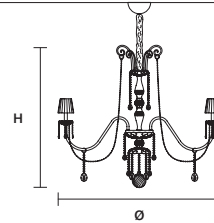

STANDARD LIGHTING

8×E14×10 W MAX (NOT INCL.)

DIAMOND
S 12/103/85

∅ 103 cm / 40.60"
H 85 cm / 33.50"
■ 18 kg / 39.60 lb

STANDARD LIGHTING

12×E14×10 W MAX (NOT INCL.)

DIAMOND
S 12/120/120

∅ 120 cm / 47.20"
H 120 cm / 47.20"
■ 25 kg / 55.00 lb

STANDARD LIGHTING

12×E14×10 W MAX (NOT INCL.)

DIAMOND
S 16/95/120

∅ 95 cm / 37.40"
H 120 cm / 47.20"
■ 25 kg / 55.00 lb

STANDARD LIGHTING

16×E14×10 W MAX (NOT INCL.)

DIAMOND
S 16/145/125

∅ 145 cm / 57.10"
H 125 cm / 49.20"
■ 32 kg / 70.40 lb

STANDARD LIGHTING

16×E14×10 W MAX (NOT INCL.)

DIAMOND
S 24/143/175

∅ 143 cm / 56.30"
H 175 cm / 68.90"
■ 44 kg / 96.80 lb

STANDARD LIGHTING
24×E14×10 W MAX (NOT INCL.)

DIAMOND
S 32/110/250

∅ 110 cm / 43.30"
H 250 cm / 98.40"
■ 60 kg / 132.00 lb

STANDARD LIGHTING
32×E14×10 W MAX (NOT INCL.)

DIAMOND
S 64/140/500

∅ 140 cm / 55.10"
H 500 cm / 196.90"
■ 100 kg / 220.00 lb

STANDARD LIGHTING
64×E14×10 W MAX (NOT INCL.)

Ⓢ : for the US market, refer to the relevant price list.