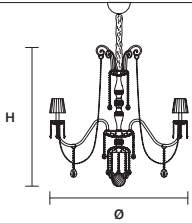

STANDARD CHAIN

H MAX 100 cm / 39.40"

DIAMOND
S 6/65/70

∅ 65 cm / 25.60"
H 70 cm / 27.60"
■ 10 kg / 22.00 lb

STANDARD LIGHTING

6×E14×10 W MAX (NOT INCL.)

DIAMOND
S 8/88/76

∅ 88 cm / 34.60"
H 76 cm / 29.90"
■ 14 kg / 30.80 lb

STANDARD LIGHTING

8×E14×10 W MAX (NOT INCL.)

DIAMOND
S 12/103/85

∅ 103 cm / 40.60"
H 85 cm / 33.50"
■ 18 kg / 39.60 lb

STANDARD LIGHTING

12×E14×10 W MAX (NOT INCL.)

DIAMOND
S 12/120/120

∅ 120 cm / 47.20"
H 120 cm / 47.20"
■ 25 kg / 55.00 lb

STANDARD LIGHTING

12×E14×10 W MAX (NOT INCL.)

DIAMOND
S 16/95/120

∅ 95 cm / 37.40"
H 120 cm / 47.20"
■ 25 kg / 55.00 lb

STANDARD LIGHTING

16×E14×10 W MAX (NOT INCL.)

DIAMOND
S 16/145/125

∅ 145 cm / 57.10"
H 125 cm / 49.20"
■ 32 kg / 70.40 lb

STANDARD LIGHTING

16×E14×10 W MAX (NOT INCL.)

DIAMOND
S 24/143/175

∅ 143 cm / 56.30"
H 175 cm / 68.90"
■ 44 kg / 96.80 lb

STANDARD LIGHTING
24×E14×10 W MAX (NOT INCL.)

DIAMOND
S 32/110/250

∅ 110 cm / 43.30"
H 250 cm / 98.40"
■ 60 kg / 132.00 lb