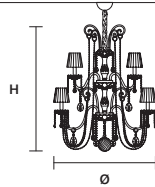

STANDARD CHAIN

H MAX 100 cm / 39.40"

DIAMOND
S 6/65/70

∅ 65 cm / 25.60"
H 70 cm / 27.60"
■ 10 kg / 22.00 lb

STANDARD LIGHTING

6×E14×10 W MAX (NOT INCL.)

DIAMOND
S 8/88/76

∅ 88 cm / 34.60"
H 76 cm / 29.90"
■ 14 kg / 30.80 lb

STANDARD LIGHTING

8×E14×10 W MAX (NOT INCL.)

DIAMOND
S 12/103/85

∅ 103 cm / 40.60"
H 85 cm / 33.50"
■ 18 kg / 39.60 lb

STANDARD LIGHTING

12×E14×10 W MAX (NOT INCL.)

DIAMOND
S 12/120/120

∅ 120 cm / 47.20"
H 120 cm / 47.20"
■ 25 kg / 55.00 lb

STANDARD LIGHTING

12×E14×10 W MAX (NOT INCL.)

DIAMOND
S 16/95/120

∅ 95 cm / 37.40"
H 120 cm / 47.20"
■ 25 kg / 55.00 lb

STANDARD LIGHTING

16×E14×10 W MAX (NOT INCL.)

DIAMOND
S 16/145/125

∅ 145 cm / 57.10"
H 125 cm / 49.20"
■ 32 kg / 70.40 lb

STANDARD LIGHTING

16×E14×10 W MAX (NOT INCL.)

DIAMOND
S 24/143/175

∅ 143 cm / 56.30"
H 175 cm / 68.90"
■ 44 kg / 96.80 lb

STANDARD LIGHTING
24×E14×10 W MAX (NOT INCL.)

DIAMOND
S 32/110/250

∅ 110 cm / 43.30"
H 250 cm / 98.40"
■ 60 kg / 132.00 lb