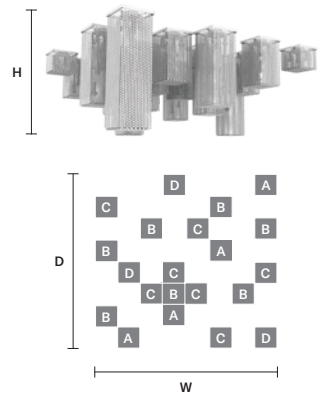

CUBO COMBO PL21 200 SQ **CE**

w 200 cm / 78.70"
d 200 cm / 78.70"
H 80 cm / 31.50"
■ 128 kg / 281.60 lb

STANDARD LIGHTING
151×E14×10 W MAX (NOT INCL.)