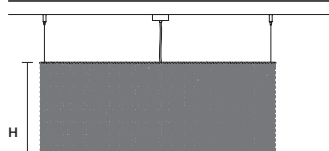

CUBO S/LONG/I

W 100 cm / 39.40"
D 12,5 cm / 4.90"
H 60 cm / 23.60"

STANDARD LIGHTING
11×E14×10 W MAX (NOT INCL.)