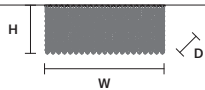

STANDARD LIGHTING
10×E14×10 W MAX (NOT INCL.)

CUBO PL/SQUARE/LARGE 20

W 50 cm / 19.70"
D 50 cm / 19.70"
H 20 cm / 7.90"

STANDARD LIGHTING
12×E14×10 W MAX (NOT INCL.)

CUBO PL/SQUARE/LARGE 40

W 50 cm / 19.70"
D 50 cm / 19.70"
H 40 cm / 15.70"