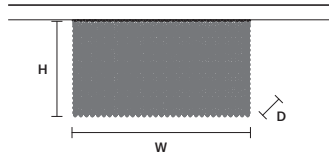

CUBO PL/LONG/D **CE**

w 75 cm / 29.50"
d 12,5 cm / 4.90"
H 20 cm / 7.90"

STANDARD LIGHTING
5×E14×10 W MAX (NOT INCL.)

CUBO PL/LONG/E **CE**

w 75 cm / 29.50"
d 12,5 cm / 4.90"
H 40 cm / 15.70"

STANDARD LIGHTING
9×E14×10 W MAX (NOT INCL.)