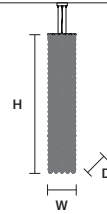

W 12,5 cm / 4.90"
D 12,5 cm / 4.90"
H 40 cm / 15.70"

STANDARD LIGHTING
1×E14×10 W MAX (NOT INCL.)

CUBO S/SQUARE/
SMALL 60

W 12,5 cm / 4.90"
D 12,5 cm / 4.90"
H 60 cm / 23.60"

STANDARD LIGHTING
3×E14×10 W MAX (NOT INCL.)