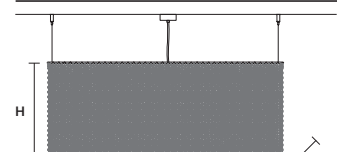

STANDARD LIGHTING
9×E14×10 W MAX (NOT INCL.)

CUBO S/LONG/F 

W 75 cm / 29.50"
D 12,5 cm / 4.90"
H 60 cm / 23.60"

STANDARD LIGHTING
9×E14×10 W MAX (NOT INCL.)

CUBO S/LONG/G 

W 100 cm / 39.40"
D 12,5 cm / 4.90"
H 20 cm / 7.90"

STANDARD LIGHTING
6×E14×10 W MAX (NOT INCL.)

CUBO S/LONG/H 

W 100 cm / 39.40"
D 12,5 cm / 4.90"
H 40 cm / 15.70"

STANDARD LIGHTING
11×E14×10 W MAX (NOT INCL.)

CUBO S/LONG/I 

W 100 cm / 39.40"
D 12,5 cm / 4.90"
H 60 cm / 23.60"