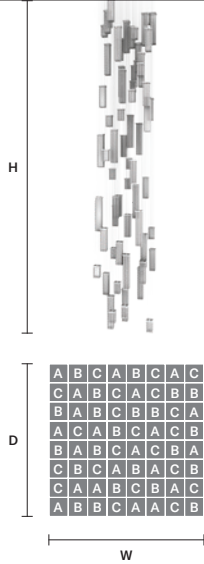

STANDARD LIGHTING

48×E14×10 W MAX (NOT INCL.)

CUBO COMBO S64 100 SQ 

w 100 cm / 39.40"
 d 100 cm / 39.40"
 H 600 cm / 236.20"
 ■ 181 kg / 398.20 lb

STANDARD LIGHTING

106×E14×10 W MAX (NOT INCL.)

CUBO COMBO S175 SQ 