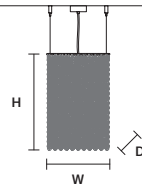

W 12,5 cm / 4.90"
D 12,5 cm / 4.90"
H 40 cm / 15.70"

STANDARD LIGHTING
1×E14×10 W MAX (NOT INCL.)

CUBO S/SQUARE/
SMALL 60

W 12,5 cm / 4.90"
D 12,5 cm / 4.90"
H 60 cm / 23.60"

STANDARD LIGHTING
3×E14×10 W MAX (NOT INCL.)

CUBO S/SQUARE/
SMALL 80

W 12,5 cm / 4.90"
D 12,5 cm / 4.90"
H 80 cm / 31.50"

STANDARD LIGHTING
3×E14×10 W MAX (NOT INCL.)

CUBO S/SQUARE/
MEDIUM 20

W 25 cm / 9.80"
D 25 cm / 9.80"
H 20 cm / 7.90"

STANDARD LIGHTING
4×E14×10 W MAX (NOT INCL.)

CUBO S/SQUARE/
MEDIUM 40

W 25 cm / 9.80"
D 25 cm / 9.80"
H 40 cm / 15.70"

STANDARD LIGHTING
7×E14×10 W MAX (NOT INCL.)

CUBO S/SQUARE/
MEDIUM 60

W 25 cm / 9.80"
D 25 cm / 9.80"
H 60 cm / 23.60"

STANDARD LIGHTING
8×E14×10 W MAX (NOT INCL.)