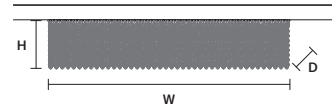

CUBO PL/LONG/F **CE**

w 75 cm / 29.50"
d 12,5 cm / 4.90"
H 60 cm / 23.60"

STANDARD LIGHTING
9×E14×10 W MAX (NOT INCL.)

CUBO PL/LONG/G **CE**

w 100 cm / 39.40"
d 12,5 cm / 4.90"
H 20 cm / 7.90"

STANDARD LIGHTING
6×E14×10 W MAX (NOT INCL.)