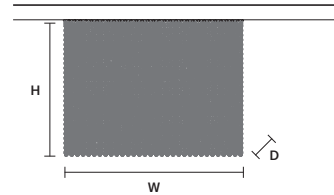

CUBO PL/LONG/F **CE**

w 75 cm / 29.50"
d 12,5 cm / 4.90"
H 60 cm / 23.60"

STANDARD LIGHTING
9×E14×10 W MAX (NOT INCL.)