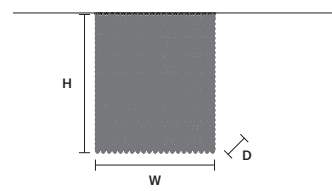

CUBO PL/LONG/B **CE**

w 50 cm / 19.70"
d 12,5 cm / 4.90"
H 40 cm / 15.70"

STANDARD LIGHTING
7×E14×10 W MAX (NOT INCL.)

CUBO PL/LONG/C **CE**

w 50 cm / 19.70"
d 12,5 cm / 4.90"
H 60 cm / 23.60"

STANDARD LIGHTING
7×E14×10 W MAX (NOT INCL.)