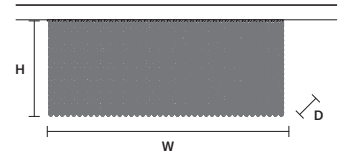

CUBO PL/LONG/H **CE**

w 100 cm / 39.40"
d 12,5 cm / 4.90"
H 40 cm / 15.70"

STANDARD LIGHTING
11×E14×10 W MAX (NOT INCL.)