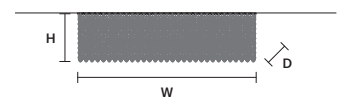

CUBO PL/LONG/D **CE**

w 75 cm / 29.50"
d 12,5 cm / 4.90"
H 20 cm / 7.90"

STANDARD LIGHTING
5×E14×10 W MAX (NOT INCL.)