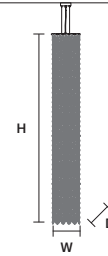

W 12,5 cm / 4.90"
D 12,5 cm / 4.90"
H 40 cm / 15.70"

STANDARD LIGHTING
1×E14×10 W MAX (NOT INCL.)

CUBO S/SQUARE/
SMALL 60

W 12,5 cm / 4.90"
D 12,5 cm / 4.90"
H 60 cm / 23.60"

STANDARD LIGHTING
3×E14×10 W MAX (NOT INCL.)

CUBO S/SQUARE/
SMALL 80

W 12,5 cm / 4.90"
D 12,5 cm / 4.90"
H 80 cm / 31.50"

STANDARD LIGHTING
3×E14×10 W MAX (NOT INCL.)

CUBO S/SQUARE/
MEDIUM 20

W 25 cm / 9.80"
D 25 cm / 9.80"
H 20 cm / 7.90"

STANDARD LIGHTING
4×E14×10 W MAX (NOT INCL.)