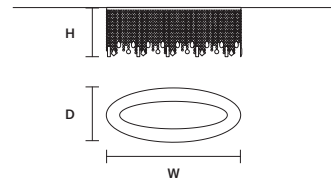

CRISTALLE
PL 8/60/30 RD CE

∅ 60 cm / 23.60"
H 30 cm / 11.80"
■ 11 kg / 24.30 lb

STANDARD LIGHTING
8×E27×20 W MAX (NOT INCL.)

CRISTALLE
PL 10/80/35 RD CE

∅ 80 cm / 31.50"
H 35 cm / 13.80"
■ 22 kg / 48.50 lb

STANDARD LIGHTING
10×E27×20 W MAX (NOT INCL.)

CRISTALLE
PL 12/100/40 RD CE

∅ 100 cm / 39.40"
H 40 cm / 15.70"
■ 35 kg / 77.20 lb

STANDARD LIGHTING
12×E27×20 W MAX (NOT INCL.)

CRISTALLE
PL 4/80/30 OV CE

W 80 cm / 31.50"
D 40 cm / 15.70"
H 30 cm / 11.80"
■ 11 kg / 24.30 lb

STANDARD LIGHTING
4×E27×20 W MAX (NOT INCL.)

CRISTALLE
PL 5/100/35 OV CE

W 100 cm / 39.40"
D 40 cm / 15.70"
H 35 cm / 13.80"
■ 16 kg / 35.30 lb

STANDARD LIGHTING
5×E27×20 W MAX (NOT INCL.)

CRISTALLE
PL 6/120/40 OV CE