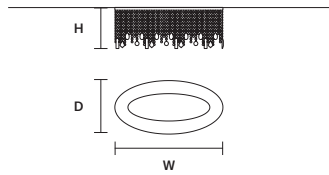

CRISTALLE
PL 8/60/30 RD CE

∅ 60 cm / 23.60"
H 30 cm / 11.80"
■ 11 kg / 24.30 lb

STANDARD LIGHTING
8×E27×20 W MAX (NOT INCL.)

CRISTALLE
PL 10/80/35 RD CE

∅ 80 cm / 31.50"
H 35 cm / 13.80"
■ 22 kg / 48.50 lb

STANDARD LIGHTING
10×E27×20 W MAX (NOT INCL.)

CRISTALLE
PL 12/100/40 RD CE

∅ 100 cm / 39.40"
H 40 cm / 15.70"
■ 35 kg / 77.20 lb

STANDARD LIGHTING
12×E27×20 W MAX (NOT INCL.)

CRISTALLE
PL 4/80/30 OV CE

W 80 cm / 31.50"
D 40 cm / 15.70"
H 30 cm / 11.80"
■ 11 kg / 24.30 lb

STANDARD LIGHTING
4×E27×20 W MAX (NOT INCL.)

CRISTALLE
PL 5/100/35 OV CE

W 100 cm / 39.40"
D 40 cm / 15.70"
H 35 cm / 13.80"
■ 16 kg / 35.30 lb

STANDARD LIGHTING
5×E27×20 W MAX (NOT INCL.)

CRISTALLE
PL 6/120/40 OV CE