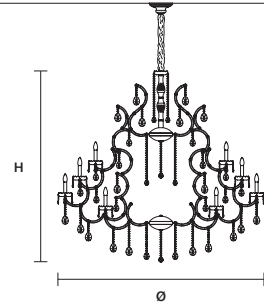

AQABA S 40/200/155

∅ 200 cm / 78.70"
H 155 cm / 61.00"
■ 82 kg / 180.40lb

STANDARD LIGHTING 
40×E14×10 W MAX (NOT INCL.)

INTEGRATED LED LIGHTING 
RGB-W 40×LED SOURCE - 340 W TOT
DW 40×LED SOURCE - 324 W TOT

AQABA S 48/215/120

∅ 215 cm / 84.60"
H 120 cm / 47.20"
■ 93 kg / 204.60 lb

STANDARD LIGHTING 
48×E14×10 W MAX (NOT INCL.)

INTEGRATED LED LIGHTING 
RGB-W 48×LED SOURCE - 408 W TOT
DW 48×LED SOURCE - 388,8 W TOT

AQABA S 56/185/165

∅ 185 cm / 72.80"
H 165 cm / 65.00"
■ 108 kg / 237.60 lb

STANDARD LIGHTING 
56×E14×10 W MAX (NOT INCL.)

INTEGRATED LED LIGHTING 
RGB-W 56×LED SOURCE - 476 W TOT
DW 56×LED SOURCE - 453,6 W TOT