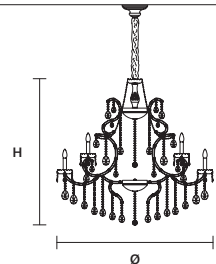

AQABA S 18/120/115

∅ 120 cm / 47.20"
H 115 cm / 45.30"
■ 41 kg / 90.20 lb

STANDARD LIGHTING
18×E14×10 W MAX (NOT INCL.)

INTEGRATED LED LIGHTING
RGB-W 18×LED SOURCE - 153 W TOT
DW 18×LED SOURCE - 145,8 W TOT