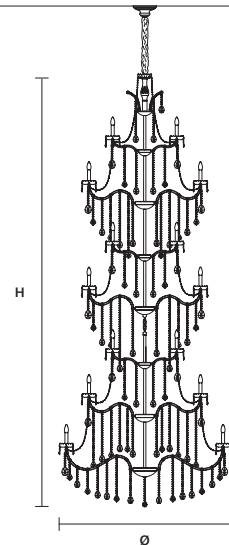

AQABA S 56/210/190

∅ 210 cm / 82.70"
H 190 cm / 74.80"
■ 132 kg / 290.40 lb

STANDARD LIGHTING 
56×E14×10 W MAX (NOT INCL.)

INTEGRATED LED LIGHTING 
RGB-W 56×LED SOURCE - 476 W TOT
DW 56×LED SOURCE - 453,6 W TOT

AQABA S 65/170/250

∅ 170 cm / 66.90"
H 250 cm / 98.40"
■ 142 kg / 312.40 lb

STANDARD LIGHTING 
65×E14×10 W MAX (NOT INCL.)

INTEGRATED LED LIGHTING 
RGB-W 65×LED SOURCE - 552,5 W TOT
DW 65×LED SOURCE - 526,5 W TOT

AQABA S 70/150/380

∅ 150 cm / 59.10"
H 380 cm / 149.60"
■ 105 kg / 231.00 lb

STANDARD LIGHTING 
70×E14×10 W MAX (NOT INCL.)

INTEGRATED LED LIGHTING 
RGB-W 70×LED SOURCE - 595 W TOT
DW 70×LED SOURCE - 567 W TOT