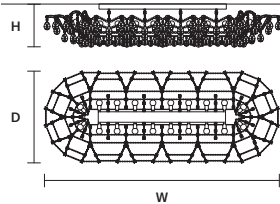

AQABA PL 20/180/37 OV

W 180 cm / 70.90"
D 73 cm / 28.70"
H 37 cm / 14.60"
■ 40 kg / 88.00 lb

STANDARD LIGHTING
20×E14×10 W MAX (NOT INCL.)

INTEGRATED LED LIGHTING
RGB-W 20×LED SOURCE - 170 W TOT
DW 20×LED SOURCE - 162 W TOT