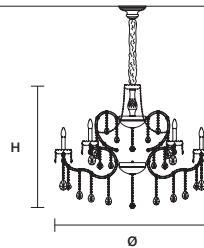

AQABA S 18/120/100

∅ 120 cm / 47.20"
H 100 cm / 39.40"
■ 35 kg / 77.00 lb

STANDARD LIGHTING
18×E14×10 W MAX (NOT INCL.)

INTEGRATED LED LIGHTING
RGB-W 18×LED SOURCE - 153 W TOT
DW 18×LED SOURCE - 145,8 W TOT