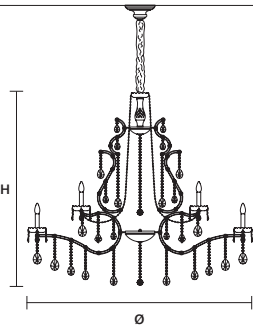

AQABA S 24/120/134
 ø 120 cm / 47.20"
 H 134 cm / 52.80"
 ■ 43 kg / 94.60 lb

STANDARD LIGHTING 
 24×E14×10 W MAX (NOT INCL.)

INTEGRATED LED LIGHTING 
 RGB-W 24×LED SOURCE - 204 W TOT
 DW 24×LED SOURCE - 194,4 W TOT

AQABA S 24/130/100
 ø 130 cm / 51.20"
 H 100 cm / 39.40"
 ■ 41 kg / 90.20 lb

STANDARD LIGHTING 
 24×E14×10 W MAX (NOT INCL.)

INTEGRATED LED LIGHTING 
 RGB-W 24×LED SOURCE - 204 W TOT
 DW 24×LED SOURCE - 194,4 W TOT

AQABA S 24/155/130
 ø 155 cm / 61.00"
 H 130 cm / 51.20"
 ■ 55 kg / 121.00 lb

STANDARD LIGHTING 
 24×E14×10 W MAX (NOT INCL.)

INTEGRATED LED LIGHTING 
 RGB-W 24×LED SOURCE - 204 W TOT
 DW 24×LED SOURCE - 194,4 W TOT