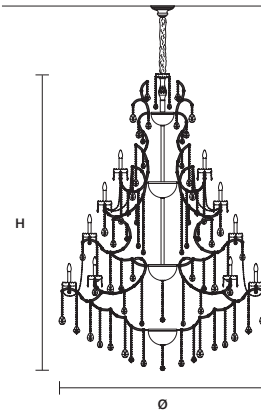

AQABA S 56/185/230

∅ 185 cm / 72.80"
H 230 cm / 90.60"
■ 103 kg / 226.60 lb

STANDARD LIGHTING 
56×E14×10 W MAX (NOT INCL.)

INTEGRATED LED LIGHTING 
RGB-W 56×LED SOURCE - 476 W TOT
DW 56×LED SOURCE - 453,6 W TOT

AQABA S 56/210/190

∅ 210 cm / 82.70"
H 190 cm / 74.80"
■ 132 kg / 290.40 lb

STANDARD LIGHTING 
56×E14×10 W MAX (NOT INCL.)

INTEGRATED LED LIGHTING 
RGB-W 56×LED SOURCE - 476 W TOT
DW 56×LED SOURCE - 453,6 W TOT

AQABA S 65/170/250

∅ 170 cm / 66.90"
H 250 cm / 98.40"
■ 142 kg / 312.40 lb

STANDARD LIGHTING 
65×E14×10 W MAX (NOT INCL.)

INTEGRATED LED LIGHTING 
RGB-W 65×LED SOURCE - 552,5 W TOT
DW 65×LED SOURCE - 526,5 W TOT