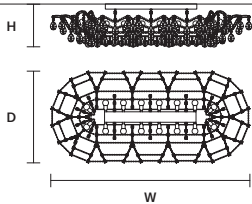

AQABA PL 16/155/37 OV

W 155 cm / 61.00"
D 73 cm / 28.70"
H 37 cm / 14.60"
■ 31 kg / 68.20 lb

STANDARD LIGHTING
16×E14×10 W MAX (NOT INCL.)

INTEGRATED LED LIGHTING
RGB-W 16×LED SOURCE - 136 W TOT
DW 16×LED SOURCE - 129,6 W TOT