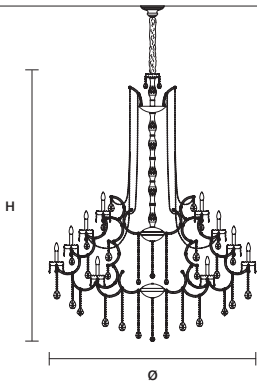

AQABA S 48/215/120

∅ 215 cm / 84.60"
H 120 cm / 47.20"
■ 93 kg / 204.60 lb

STANDARD LIGHTING 
48×E14×10 W MAX (NOT INCL.)

INTEGRATED LED LIGHTING 
RGB-W 48×LED SOURCE - 408 W TOT
DW 48×LED SOURCE - 388,8 W TOT

AQABA S 56/185/165

∅ 185 cm / 72.80"
H 165 cm / 65.00"
■ 108 kg / 237.60 lb

STANDARD LIGHTING 
56×E14×10 W MAX (NOT INCL.)

INTEGRATED LED LIGHTING 
RGB-W 56×LED SOURCE - 476 W TOT
DW 56×LED SOURCE - 453,6 W TOT

AQABA S 56/185/230

∅ 185 cm / 72.80"
H 230 cm / 90.60"
■ 103 kg / 226.60 lb

STANDARD LIGHTING 
56×E14×10 W MAX (NOT INCL.)

INTEGRATED LED LIGHTING 
RGB-W 56×LED SOURCE - 476 W TOT
DW 56×LED SOURCE - 453,6 W TOT

AQABA S 56/210/190

∅ 210 cm / 82.70"
H 190 cm / 74.80"
■ 132 kg / 290.40 lb

STANDARD LIGHTING 
56×E14×10 W MAX (NOT INCL.)

INTEGRATED LED LIGHTING 
RGB-W 56×LED SOURCE - 476 W TOT
DW 56×LED SOURCE - 453,6 W TOT