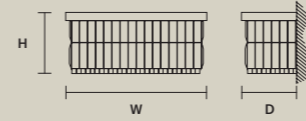

PALLADIO
A 2/30/18 RC

W 30 cm / 11.80"
D 14 cm / 5.50"
H 18 cm / 7.10"
■ 3 kg / 6.60 lb

STANDARD LIGHTING
2×E14×10 W MAX (NOT INCL.)*

PALLADIO
A 2/32/18 RD

W 32 cm / 12.60"
D 16 cm / 6.30"
H 18 cm / 7.10"
■ 3 kg / 6.60 lb