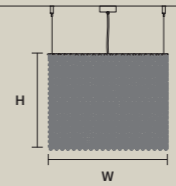

CUBO S/LONG/B

w 50 cm / 19.70"
d 12,5 cm / 4.90"
h 40 cm / 15.70"

STANDARD LIGHTING
7×E14×10 W MAX (NOT INCL.)