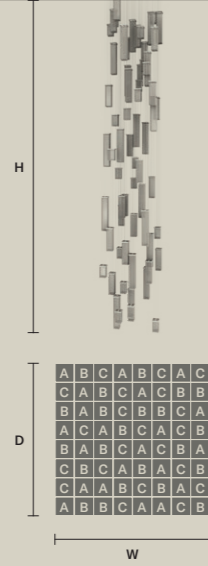

CUBO COMBO S64 100 SQ

W 100 cm / 39.40"
D 100 cm / 39.40"
H 600 cm / 236.20"
■ 181 kg / 398.20 lb

STANDARD LIGHTING
106×E14×10 W MAX (NOT INCL.)