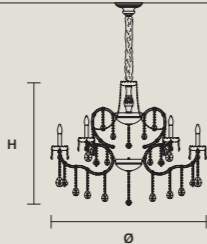

AQABA S 18/120/100

∅ 120 cm / 47.20"
H 100 cm / 39.40"
■ 35 kg / 77.00 lb

STANDARD LIGHTING
18×E12×40 W MAX (NOT INCL.)

INTEGRATED LED LIGHTING
RGB-W 18×LED SOURCE - 153 W TOT
DW 18×LED SOURCE - 145,8 W TOT