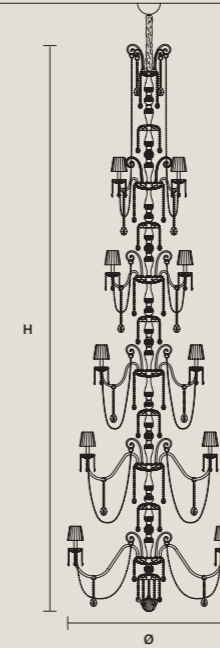

DIAMOND S 64/140/500

∅ 140 cm / 55.10"
H 500 cm / 196.90"
■ 100 kg / 220.00 lb

STANDARD LIGHTING
64×E12×40 W MAX (NOT INCL.)