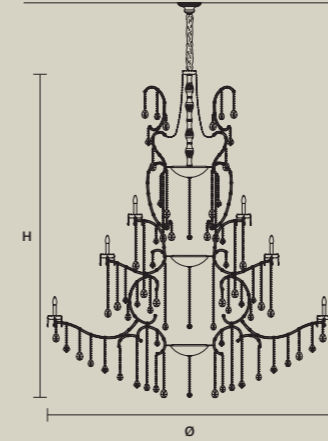

AQABA S 70/245/290

∅ 245 cm / 96.50"
H 290 cm / 114.20"
■ 233 kg / 512.60 lb

STANDARD LIGHTING
70×E14×10 W MAX (NOT INCL.)

INTEGRATED LED LIGHTING
RGB-W 70×LED SOURCE - 595 W TOT
DW 70×LED SOURCE - 567 W TOT