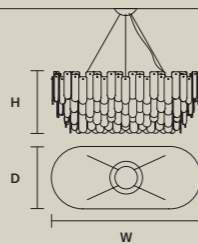

ROYALE S 24/120/50 OV

W 120 cm / 47.20"
D 50 cm / 19.70"
H 50 cm / 19.70"
■ 56 kg / 123.20 lb

STANDARD LIGHTING
24×E14×10 W MAX (NOT INCL.)