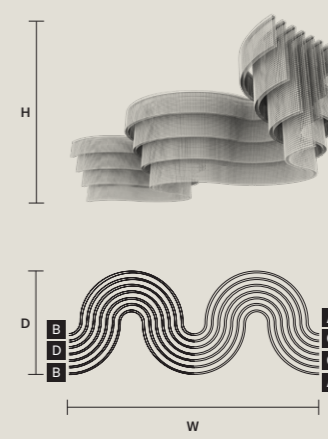

GALASSIA O3 SNG		GALASSIA Q1 SNG	
W	257 cm / 101.20"	W	227 cm / 89.40"
D	156 cm / 61.40"	D	126 cm / 49.60"
H	25 cm / 9.80"	H	100 cm / 39.40"
■	40 kg / 88.00 lb	■	80 kg / 176.00 lb
STANDARD INTEGRATED LED LIGHTING		STANDARD INTEGRATED LED LIGHTING	
79,2 W CRI>95 3000 K – 10197 NOMINAL LM		96,8 W CRI>95 3000 K – 12462 NOMINAL LM	
ON REQUEST		ON REQUEST	
79,2 W CRI>95 2700 K – 9687 NOMINAL LM		96,8 W CRI>95 2700 K – 11838 NOMINAL LM	

GALASSIA R1 DBL		GALASSIA R2 SNG	
W	486 cm / 191.30"	W	229 cm / 90.20"
D	202 cm / 79.50"	D	116 cm / 45.70"
H	100 cm / 39.40"	H	100 cm / 39.40"
■	440 kg / 968.00 lb	■	110 kg / 242.00 lb
STANDARD INTEGRATED LED LIGHTING		STANDARD INTEGRATED LED LIGHTING	
601,6 W CRI>95 3000 K – 77404 NOMINAL LM		150,4 W CRI>95 3000 K – 19363 NOMINAL LM	
ON REQUEST		ON REQUEST	
601,6 W CRI>95 2700 K – 73533 NOMINAL LM		150,4 W CRI>95 2700 K – 18394 NOMINAL LM