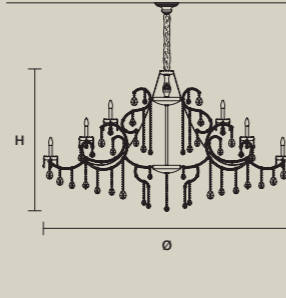

AQABA S 48/215/120

∅ 215 cm / 84.60"
H 120 cm / 47.20"
■ 93 kg / 204.60 lb

STANDARD LIGHTING
48×E14×10 W MAX (NOT INCL.)

INTEGRATED LED LIGHTING
RGB-W 48×LED SOURCE - 408 W TOT
DW 48×LED SOURCE - 388,8 W TOT