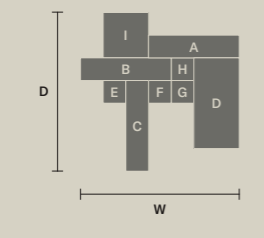

CUBO COMBO PL 175 SQ **CE**

W	175 cm / 68.90"
D	175 cm / 68.90"
H	80 cm / 31.50"
■	118 kg / 259.60 lb

STANDARD LIGHTING
107×E14×10 W MAX (NOT INCL.)