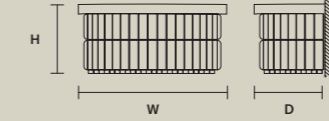

PALLADIO
A 2/32/18 RD

W 32 cm / 12.60"
D 16 cm / 6.30"
H 18 cm / 7.10"
■ 3 kg / 6.60 lb

STANDARD LIGHTING
2×E14×10 W MAX (NOT INCL.)*