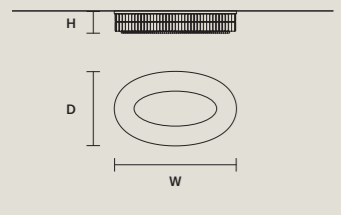

PALLADIO
PL 12/103/18 OV

W	103 cm / 40.60"
D	63 cm / 24.80"
H	18 cm / 7.10"
■	23 kg / 50.60 lb

STANDARD LIGHTING
12×E26×60 W MAX (NOT INCL.)*
* BULB MAX Ø 45 mm / 1.80"