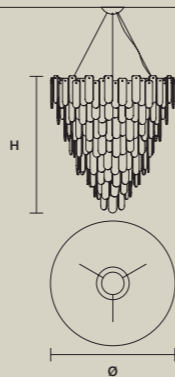

∅ 80 cm / 31.50"
H 75 cm / 29.50"
■ 60 kg / 132.00 lb

STANDARD LIGHTING
30×E14×10 W MAX (NOT INCL.)

ROYALE S 40/100/110

∅ 100 cm / 39.40"
H 110 cm / 43.30"
■ 90 kg / 198.00 lb

STANDARD LIGHTING
40×E14×10 W MAX (NOT INCL.)