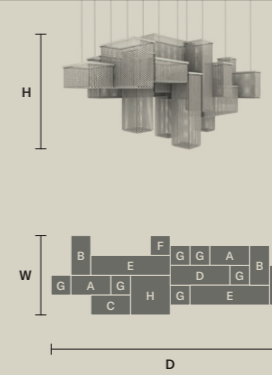

CUBO COMBO S300 RC

W 100 cm / 39.40"
D 300 cm / 118.10"
H 120 cm / 47.20"
■ 204 kg / 448.80 lb

STANDARD LIGHTING
192×E14×10 W MAX (NOT INCL.)