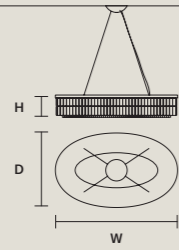

PALLADIO S 12/103/18 OV

W 103 cm / 40.60"
D 63 cm / 24.80"
H 18 cm / 7.10"
■ 23 kg / 50.60 lb

STANDARD LIGHTING
12×E26×60 W MAX (NOT INCL.)
* BULB MAX Ø 45 mm / 1.80"