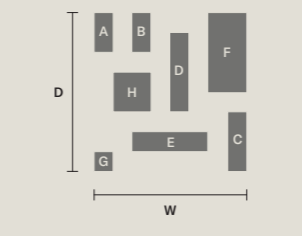

CUBO COMBO PL8 200 SQ

W	200 cm / 78.70"
D	200 cm / 78.70"
H	60 cm / 23.60"
■	108 kg / 237.60 lb

STANDARD LIGHTING
95×E12×40 W MAX (NOT INCL.)