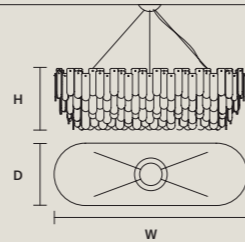

STANDARD LIGHTING

36×E12×40 W MAX (NOT INCL.)