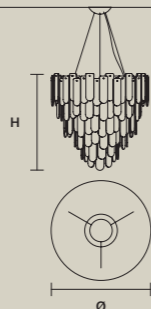

ROYALE S 30/80/75

∅ 80 cm / 31.50"
H 75 cm / 29.50"
■ 60 kg / 132.00 lb

STANDARD LIGHTING
30×E14×10 W MAX (NOT INCL.)