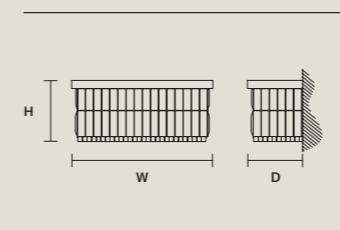

PALLADIO
A 2/30/18 RC

W	30 cm / 11.80"
D	14 cm / 5.50"
H	18 cm / 7.10"
■	3 kg / 6.60 lb

STANDARD LIGHTING
2×E12×40 W MAX (NOT INCL.)*

PALLADIO
A 2/32/18 RD

W	32 cm / 12.60"
D	16 cm / 6.30"
H	18 cm / 7.10"
■	3 kg / 6.60 lb