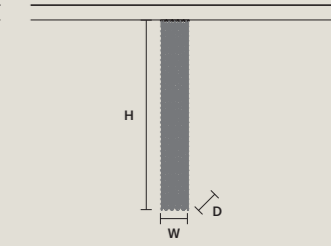

CUBO PL/SQUARE/SMALL 60

W	12,5 cm / 4.90"
D	12,5 cm / 4.90"
H	60 cm / 23.60"

STANDARD LIGHTING
3xE12x40 W MAX (NOT INCL.)

CUBO PL/SQUARE/SMALL 80

W	12,5 cm / 4.90"
D	12,5 cm / 4.90"
H	80 cm / 31.50"

STANDARD LIGHTING
3xE12x40 W MAX (NOT INCL.)