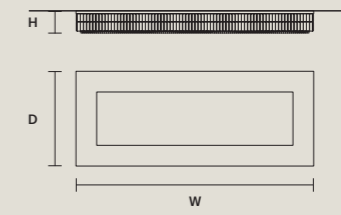

PALLADIO
PL 26/200/18 RC

W	200 cm / 78.70"
D	80 cm / 31.50"
H	18 cm / 7.10"
■	52 kg / 114.40 lb

STANDARD LIGHTING
26×E26×60 W MAX (NOT INCL.)*
* BULB MAX Ø 45 mm / 1.80"