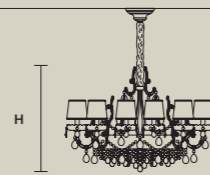

Galvanised metal frame with leaf decoration and arms covered in clear glass. Clear glass or clear crystal pendants. Satin lampshades. Traditional lighting.

Galvanisch beschichtete Metallstruktur mit Blattoptik, Arme mit transparentem Glas ummantelt. Transparenter Behang aus Glas bzw. Kristall. Schirme aus Satin. Herkömmliche Beleuchtung.

Marco de metal galvanizado con decoración de hojas y brazos revestidos de vidrio transparente. Colgantes de vidrio o cristal transparente. Pantallas de satén. Iluminación tradicional.

Structure en métal galvanisé avec décor à feuille et bras recouverts de verre transparent. Pampilles transparentes en verre ou en cristal. Abat-jour en satin. Éclairage traditionnel.

Каркас из оцинкованного металла с декором в виде листьев и с арматурными элементами, покрытыми прозрачным стеклом. Подвески из прозрачного стекла или хрустала. Атласные абажуры. Лампы традиционного типа.

电镀金属灯架，带叶片装饰和透明玻璃装饰的灯臂。透明玻璃或水晶吊坠。缎面灯罩。传统照明灯。

إطار معدني مجلفن مع زخارف نباتية وأذرع مغطاة بالزجاج الشفاف. المعلقة الزجاجية أو الكريستالية الشفافة. عاكس ضوء (غطاء مصباح) من الساتان. الإضاءة التقليدية.

ETERNAL S 13/80/70

∅ 80 cm / 31.50"
H 70 cm / 27.60"
■ 22 kg / 48.40 lb

STANDARD LIGHTING
10×E14×10 W MAX (NOT INCL.)
3×E27×20 W MAX (NOT INCL.)