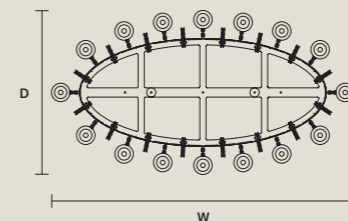

STANDARD LIGHTING

16×E12×40 W MAX (NOT INCL.)
16×E26×60 W MAX (NOT INCL.)