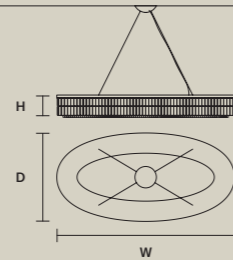

STANDARD LIGHTING

12×E27×20 W MAX (NOT INCL.)
* BULB MAX Ø 45 mm / 1.80"

PALLADIO S 16/150/18 OV

W 150 cm / 59.10"
D 75 cm / 29.50"
H 18 cm / 7.10"
■ 32 kg / 70.40 lb

STANDARD LIGHTING

16×E27×20 W MAX (NOT INCL.)
* BULB MAX Ø 45 mm / 1.80"