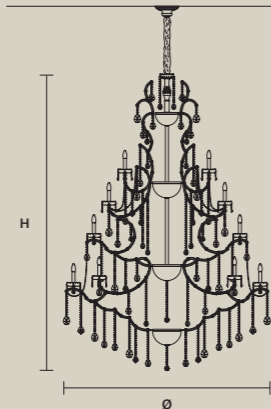

AQABA S 65/170/250

∅ 170 cm / 66.90"
H 250 cm / 98.40"
■ 142 kg / 312.40 lb

STANDARD LIGHTING
65×E14×10 W MAX (NOT INCL.)

INTEGRATED LED LIGHTING
RGB-W 65×LED SOURCE - 552,5 W TOT
DW 65×LED SOURCE - 526,5 W TOT