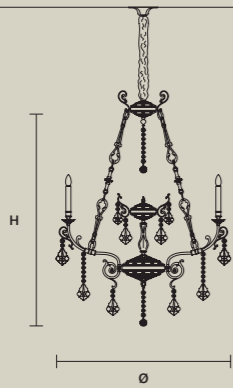

ODESSA
A 2/27/43

W 27 cm / 10.60"
D 14 cm / 5.50"
H 43 cm / 16.90"
■ 1,5 kg / 3.30 lb

STANDARD LIGHTING
2×E14×10 W MAX (NOT INCL.)

ODESSA
S 8/90/120

∅ 90 cm / 35.40"
H 120 cm / 47.20"
■ 24 kg / 52.80 lb

STANDARD LIGHTING
8×E14×10 W MAX (NOT INCL.)