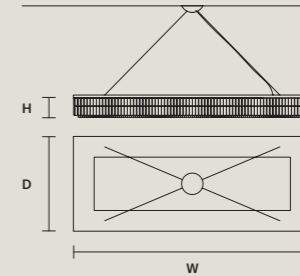

PALLADIO S 26/200/18 RC

W 200 cm / 78.70"
D 80 cm / 31.50"
H 18 cm / 7.10"
■ 52 kg / 114.40 lb

STANDARD LIGHTING
26×E26×60 W MAX (NOT INCL.)
* BULB MAX Ø 45 mm / 1.80"