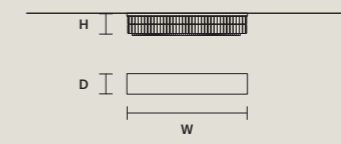

PALLADIO
PL 6/100/18 LN

W	100 cm / 39.40"
D	17 cm / 6.70"
H	18 cm / 7.10"
■	10 kg / 22.00 lb

STANDARD LIGHTING
6×E26×60 W MAX (NOT INCL.)*
* BULB MAX Ø 45 mm / 1.80"