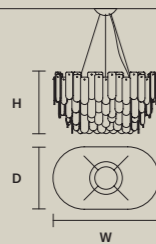

ROYALE S 12/85/50 OV

W 85 cm / 33.50"
D 50 cm / 19.70"
H 50 cm / 19.70"
■ 38 kg / 83.60 lb

STANDARD LIGHTING
12×E14×10 W MAX (NOT INCL.)