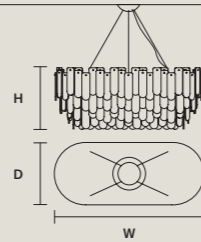

STANDARD LIGHTING

24×E12×40 W MAX (NOT INCL.)