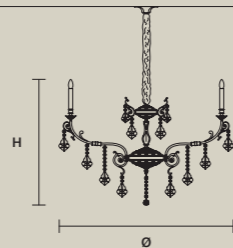

ODESSA
S 8/90/80

∅ 90 cm / 35.40"
H 80 cm / 31.50"
■ 18 kg / 39.60 lb

STANDARD LIGHTING
8×E14×10 W MAX (NOT INCL.)