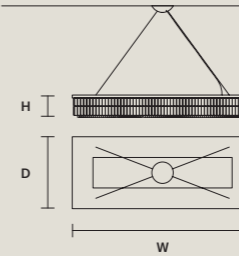

PALLADIO S 20/150/18 RC

W 150 cm / 59.10"
D 60 cm / 23.60"
H 18 cm / 7.10"
■ 37 kg / 81.40 lb

STANDARD LIGHTING
20×E26×60 W MAX (NOT INCL.)
* BULB MAX Ø 45 mm / 1.80"