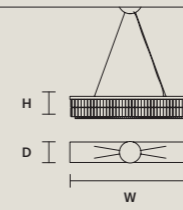

PALLADIO S 6/100/18 LN

W 100 cm / 39.40"
D 17 cm / 6.70"
H 18 cm / 7.10"
■ 10 kg / 22.00 lb

STANDARD LIGHTING
6×E26×60 W MAX (NOT INCL.)
* BULB MAX Ø 45 mm / 1.80"