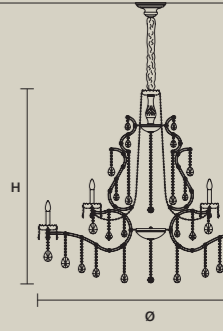

AQABA S 24/155/130

∅ 155 cm / 61.00"
H 130 cm / 51.20"
■ 55 kg / 121.00 lb

STANDARD LIGHTING 24×E14×10 W MAX (NOT INCL.)

INTEGRATED LED LIGHTING RGB-W 24×LED SOURCE - 204 W TOT

DW 24×LED SOURCE - 194,4 W TOT