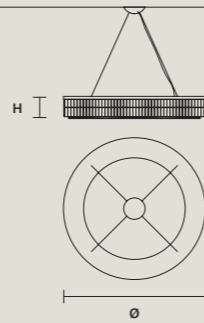

PALLADIO S 16/120/18 RD

ø 120 cm / 47.20"
H 18 cm / 7.10"
■ 45 kg / 99.00 lb

STANDARD LIGHTING
16×E26×60 W MAX (NOT INCL.)
* BULB MAX Ø 45 mm / 1.80"