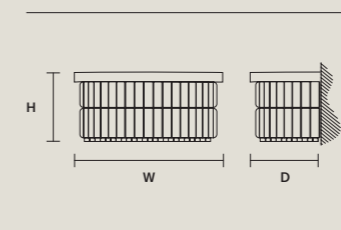

PALLADIO
A 2/32/18 RD

W	32 cm / 12.60"
D	16 cm / 6.30"
H	18 cm / 7.10"
■	3 kg / 6.60 lb

STANDARD LIGHTING
2×E12×40 W MAX (NOT INCL.)*