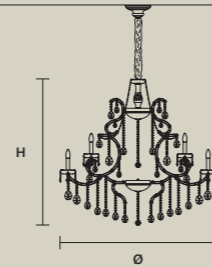

AQABA S 18/120/115

∅ 120 cm / 47.20"
H 115 cm / 45.30"
■ 41 kg / 90.20 lb

STANDARD LIGHTING 18×E14×10 W MAX (NOT INCL.)

INTEGRATED LED LIGHTING RGB-W 18×LED SOURCE - 153 W TOT

DW 18×LED SOURCE - 145,8 W TOT