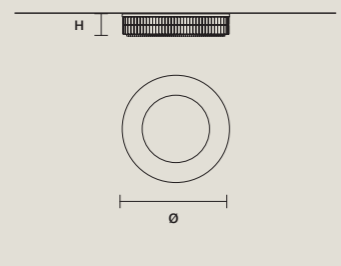

PALLADIO
PL 10/90/18 RD

∅	90 cm / 35.40"
H	18 cm / 7.10"
■	27 kg / 59.40 lb

STANDARD LIGHTING
10×E26×60 W MAX (NOT INCL.)*
* BULB MAX Ø 45 mm / 1.80"