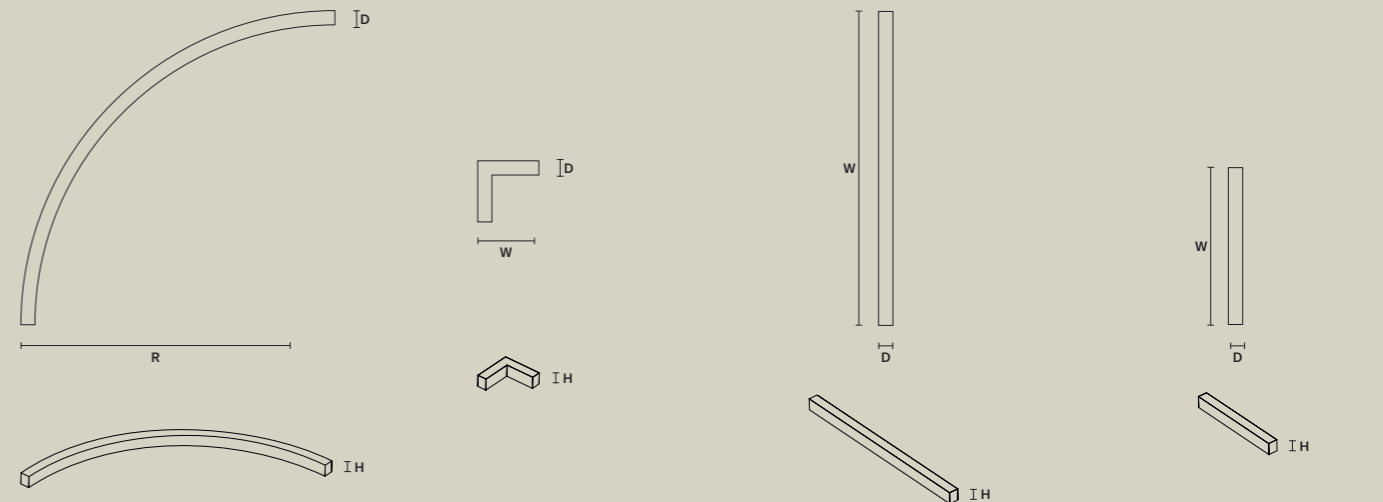

إطار معدني مطلي. المعلقات الزجاجية
أو الكريستالية الشفافة. الإنارة ليد.

FINISHINGS

PENDANTS

DIMMING CONTROL

DISCOVER MORE

ARCH 50		CE	UL
R	25 cm / 9.90"		
D	4,7 cm / 1.90"		
H	3 cm / 1.20"		
STANDARD INTEGRATED LED LIGHTING			
	4,2 W CRI>95		
	3000 K – 540 NOMINAL LM		
ON REQUEST			
	4,2 W CRI>95		
	2700 K – 513 NOMINAL LM		

ARCH 75		CE	UL
R	38 cm / 15.00"		
D	4,7 cm / 1.90"		
H	3 cm / 1.20"		
STANDARD INTEGRATED LED LIGHTING			
	6,6 W CRI>95		
	3000 K – 772 NOMINAL LM		
ON REQUEST			
	6,6 W CRI>95		
	2700 K – 733 NOMINAL LM		

ARCH 100		CE	UL
R	50,5 cm / 19.90"		
D	4,7 cm / 1.90"		
H	3 cm / 1.20"		
STANDARD INTEGRATED LED LIGHTING			
	9 W CRI>95		
	3000 K – 1158 NOMINAL LM		
ON REQUEST			
	9 W CRI>95		
	2700 K – 1100 NOMINAL LM		

ARCH 200		CE	UL
R	101 cm / 39.80"		
D	4,7 cm / 1.90"		
H	3 cm / 1.20"		
STANDARD INTEGRATED LED LIGHTING			
	18 W CRI>95		
	3000 K – 2317 NOMINAL LM		
ON REQUEST			
	18 W CRI>95		
	2700 K – 2201 NOMINAL LM		

CORNER 20X20		CE	UL
w	19,7 cm / 7.80"		
D	4,7 cm / 1.90"		
H	3 cm / 1.20"		
STANDARD INTEGRATED LED LIGHTING			
	3,6 W CRI>95		
	3000 K – 463 NOMINAL LM		
ON REQUEST			
	3,6 W CRI>95		
	2700 K – 439 NOMINAL LM		

STRAIGHT 100		CE	UL
w	101 cm / 39.80"		
D	4,7 cm / 1.90"		
H	3 cm / 1.20"		
STANDARD INTEGRATED LED LIGHTING			
	12 W CRI>95		
	3000 K – 1545 NOMINAL LM		
ON REQUEST			
	12 W CRI>95		
	2700 K – 1467 NOMINAL LM		

STRAIGHT 50		CE	UL
w	50,5 cm / 19.90"		
D	4,7 cm / 1.90"		
H	3 cm / 1.20"		
STANDARD INTEGRATED LED LIGHTING			
	6 W CRI>95		
	3000 K – 772 NOMINAL LM		
ON REQUEST			
	6 W CRI>95		
	2700 K – 733 NOMINAL LM