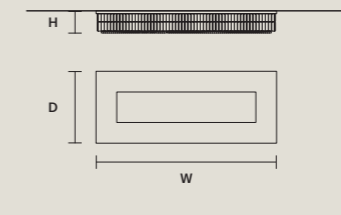

PALLADIO
PL 20/150/18 RC

W	150 cm / 59.10"
D	60 cm / 23.60"
H	18 cm / 7.10"
■	37 kg / 81.40 lb

STANDARD LIGHTING
20×E26×60 W MAX (NOT INCL.)*
* BULB MAX Ø 45 mm / 1.80"