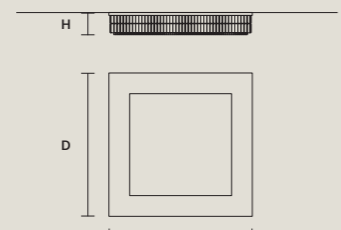

PALLADIO
PL 24/120/18 SQ

W	120 cm / 47.20"
D	120 cm / 47.20"
H	18 cm / 7.10"
■	41 kg / 90.20 lb

STANDARD LIGHTING
24×E26×60 W MAX (NOT INCL.)*
* BULB MAX Ø 45 mm / 1.80"