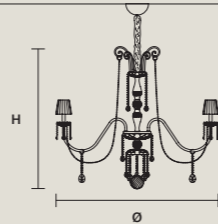

DIAMOND S 16/145/125

∅ 145 cm / 57.10"
H 125 cm / 49.20"
■ 32 kg / 70.40 lb

STANDARD LIGHTING
16×E12×40 W MAX (NOT INCL.)