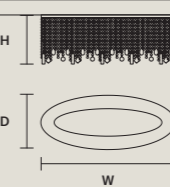

STANDARD LIGHTING

5×E26×60 W MAX (NOT INCL.)