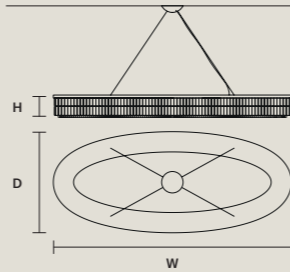

PALLADIO S 22/200/18 OV

W 200 cm / 78.70"
D 85 cm / 33.50"
H 18 cm / 7.10"
■ 48 kg / 105.60 lb

STANDARD LIGHTING
22×E26×60 W MAX (NOT INCL.)
* BULB MAX Ø 45 mm / 1.80"