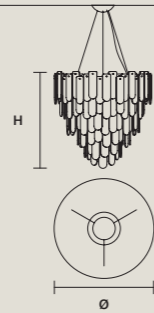

STANDARD LIGHTING

30×E12×40 W MAX (NOT INCL.)