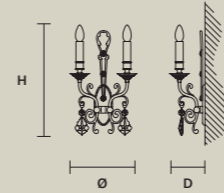

ODESSA
A 2/27/43

W 27 cm / 10.60"
D 14 cm / 5.50"
H 43 cm / 16.90"
■ 1,5 kg / 3.30 lb

STANDARD LIGHTING
2×E14×10 W MAX (NOT INCL.)