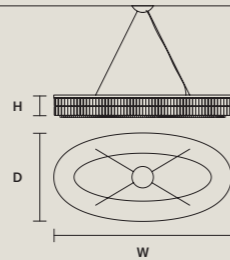

PALLADIO S 16/150/18 OV

W 150 cm / 59.10"
D 75 cm / 29.50"
H 18 cm / 7.10"
■ 32 kg / 70.40 lb

STANDARD LIGHTING
16×E26×60 W MAX (NOT INCL.)
* BULB MAX Ø 45 mm / 1.80"