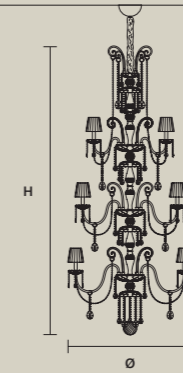

DIAMOND S 24/143/175

∅ 143 cm / 56.30"
H 175 cm / 68.90"
■ 44 kg / 96.80 lb

STANDARD LIGHTING
24×E14×10 W MAX (NOT INCL.)

DIAMOND S 32/110/250

∅ 110 cm / 43.30"
H 250 cm / 98.40"
■ 60 kg / 132.00 lb

STANDARD LIGHTING
32×E14×10 W MAX (NOT INCL.)