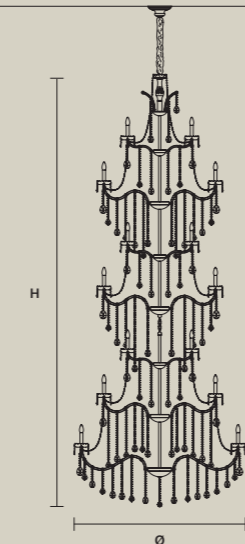

AQABA S 70/150/380

∅ 150 cm / 59.10"
H 380 cm / 149.60"
■ 105 kg / 231.00 lb

STANDARD LIGHTING
70×E14×10 W MAX (NOT INCL.)

INTEGRATED LED LIGHTING
RGB-W 70×LED SOURCE - 595 W TOT
DW 70×LED SOURCE - 567 W TOT