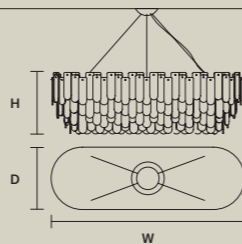

W 155 cm / 61.00"
D 50 cm / 19.70"
H 50 cm / 19.70"
■ 75 kg / 165.00 lb

STANDARD LIGHTING
36×E14×10 W MAX (NOT INCL.)

ROYALE PL 33/75/125

∅ 75 cm / 29.50"
H 125 cm / 49.20"
■ 61 kg / 134.20 lb

STANDARD LIGHTING
33×E14×10 W MAX (NOT INCL.)