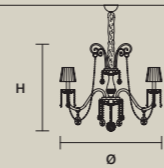

DIAMOND S 6/65/70

∅ 65 cm / 25.60"
H 70 cm / 27.60"
■ 10 kg / 22.00 lb

STANDARD LIGHTING
6×E14×10 W MAX (NOT INCL.)

DIAMOND S 8/88/76

∅ 88 cm / 34.60"
H 76 cm / 29.90"
■ 14 kg / 30.80 lb

STANDARD LIGHTING
8×E14×10 W MAX (NOT INCL.)