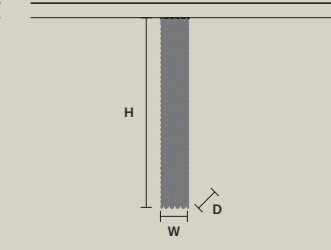

CUBO PL/SQUARE/ SMALL 80

W 12,5 cm / 4.90"
D 12,5 cm / 4.90"
H 80 cm / 31.50"

STANDARD LIGHTING
3xE14x10 W MAX (NOT INCL.)