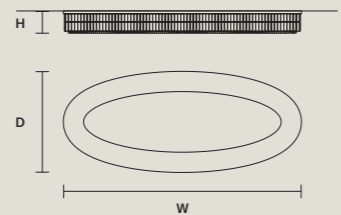

PALLADIO
PL 22/200/18 OV

W	200 cm / 78.70"
D	85 cm / 33.50"
H	18 cm / 7.10"
■	48 kg / 105.60 lb

STANDARD LIGHTING
22×E26×60 W MAX (NOT INCL.)*
* BULB MAX Ø 45 mm / 1.80"