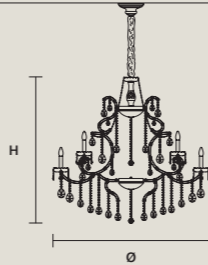

AQABA S 18/120/115

∅ 120 cm / 47.20"
H 115 cm / 45.30"
■ 41 kg / 90.20 lb

STANDARD LIGHTING
18×E12×40 W MAX (NOT INCL.)

INTEGRATED LED LIGHTING
RGB-W 18×LED SOURCE - 153 W TOT
DW 18×LED SOURCE - 145,8 W TOT