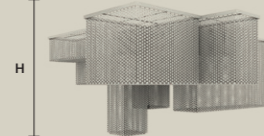

CUBO COMBO PL 175 SQ **CE**

W	175 cm / 68.90"
D	175 cm / 68.90"
H	80 cm / 31.50"
■	118 kg / 259.60 lb

STANDARD LIGHTING
107×E14×10 W MAX (NOT INCL.)