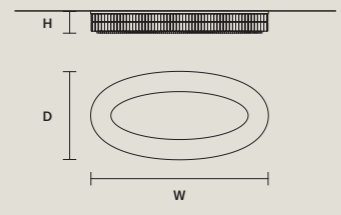

PALLADIO
PL 16/150/18 OV

W	150 cm / 59.10"
D	75 cm / 29.50"
H	18 cm / 7.10"
■	32 kg / 70.40 lb

STANDARD LIGHTING
16×E26×60 W MAX (NOT INCL.)*
* BULB MAX Ø 45 mm / 1.80"