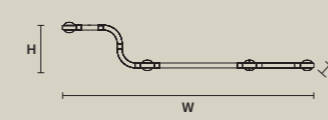

Canopies	
----------	--

CANOPY A	
ø	30 cm / 11.80"
H	6 cm / 2.40"

CANOPY B	
ø	40 cm / 15.70"
H	6 cm / 2.40"

CANOPY C	
ø	42 cm / 16.50"
H	6 cm / 2.40"

CANOPY D	
ø	10 cm / 3.90"
H	2,5 cm / 1.00"

CANOPY E	
w	70 cm / 27.60"
d	15 cm / 5.90"
H	6 cm / 2.40"