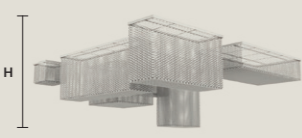

CUBO COMBO PL8 200 SQ

W	200 cm / 78.70"
D	200 cm / 78.70"
H	60 cm / 23.60"
■	108 kg / 237.60 lb

STANDARD LIGHTING
95×E12×40 W MAX (NOT INCL.)