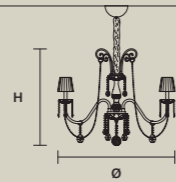

Diamond

Telaio in metallo con braccia in vetro soffiato. Pendagli trasparenti in vetro o cristallo. Paralumi in Pongé. Illuminazione tradizionale.

Metal frame with blown glass arms. Clear glass or clear crystal pendants. Pongee lampshades. Traditional lighting.

Gestell aus Metall mit Armen aus mundgeblasenem Glas. Transparenter Behang aus Glas bzw. Kristall. Schirme aus Pongé. Herkömmliche Beleuchtung.

Marco de metal con brazos de vidrio soplado. Colgantes de vidrio o cristal transparente. Pantallas de tafetán. Iluminación tradicional.

Structure en métal avec bras en verre soufflé. Pampilles transparentes en verre ou en cristal. Abat-jour en pongé. Éclairage traditionnel.

Металлический каркас с элементами из дутого стекла. Подвески из прозрачного стекла или хрусталя. Абажуры из эпонжа. Лампы традиционного типа.

金属灯架，带吹制玻璃灯臂。透明玻璃或水晶吊坠。Pongé 灯罩。传统照明灯。

إطار معدني بأذرع زجاجية منفوخة. المعلقة الزجاجية أو الكريستالية الشفافة. عاكس ضوء (غطاء مصباح) بونج. الإضاءة التقليدية.

DIAMOND S 6/65/70

∅ 65 cm / 25.60"
H 70 cm / 27.60"
■ 10 kg / 22.00 lb

STANDARD LIGHTING
6×E14×10 W MAX (NOT INCL.)

DIAMOND S 8/88/76

∅ 88 cm / 34.60"
H 76 cm / 29.90"
■ 14 kg / 30.80 lb

STANDARD LIGHTING
8×E14×10 W MAX (NOT INCL.)

DIAMOND S 24/143/175

∅ 143 cm / 56.30"
H 175 cm / 68.90"
■ 44 kg / 96.80 lb

STANDARD LIGHTING
24×E14×10 W MAX (NOT INCL.)

DIAMOND S 32/110/250

∅ 110 cm / 43.30"
H 250 cm / 98.40"
■ 60 kg / 132.00 lb

STANDARD LIGHTING
32×E14×10 W MAX (NOT INCL.)

DIAMOND S 64/140/500

∅ 140 cm / 55.10"
H 500 cm / 196.90"
■ 100 kg / 220.00 lb

STANDARD LIGHTING
64×E14×10 W MAX (NOT INCL.)

FINISHINGS

G04 Cromo lucido
Shiny chrome

PENDANTS

TR Transparente
Transparent

LAMPSHADES

PON/WH Pongé white

DIMMING CONTROL

Only with dimmable bulbs

DIAMOND S 12/103/85