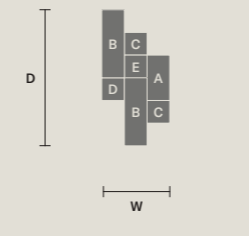

CUBO COMBO PL 150 RC

W	75 cm / 29.50"
D	150 cm / 59.10"
H	60 cm / 23.60"
■	54 kg / 118.80 lb

STANDARD LIGHTING
53×E12×40 W MAX (NOT INCL.)