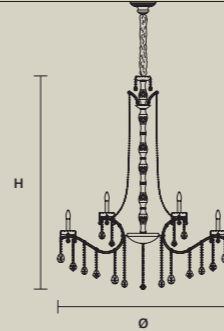

AQABA S 18/140/172

∅ 140 cm / 55.10"
H 172 cm / 67.70"
■ 38 kg / 83.60 lb

STANDARD LIGHTING 18×E14×10 W MAX (NOT INCL.)

INTEGRATED LED LIGHTING RGB-W 18×LED SOURCE - 153 W TOT

DW 18×LED SOURCE - 145,8 W TOT