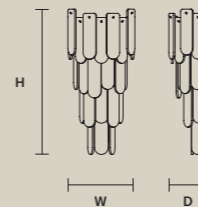

ROYALE A 5/31/70

W 31 cm / 12.20"
D 19 cm / 7.50"
H 70 cm / 27.60"
■ 8,5 kg / 18.70 lb

STANDARD LIGHTING
5×E14×10 W MAX (NOT INCL.)