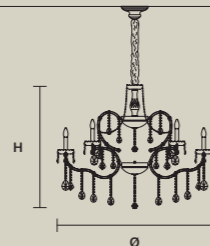

AQABA S 18/120/100

∅ 120 cm / 47.20"
H 100 cm / 39.40"
■ 35 kg / 77.00 lb

STANDARD LIGHTING 18×E14×10 W MAX (NOT INCL.)

INTEGRATED LED LIGHTING RGB-W 18×LED SOURCE - 153 W TOT

DW 18×LED SOURCE - 145,8 W TOT