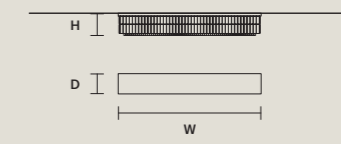

PALLADIO
PL 7/120/18 LN

W	120 cm / 47.20"
D	17 cm / 6.70"
H	18 cm / 7.10"
■	11 kg / 24.20 lb

STANDARD LIGHTING
7×E26×60 W MAX (NOT INCL.)*
* BULB MAX Ø 45 mm / 1.80"