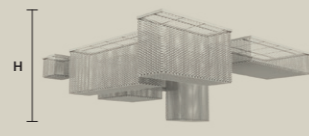

CUBO COMBO PL8 200 SQ **CE**

W	200 cm / 78.70"
D	200 cm / 78.70"
H	60 cm / 23.60"
■	108 kg / 237.60 lb

STANDARD LIGHTING
95×E14×10 W MAX (NOT INCL.)