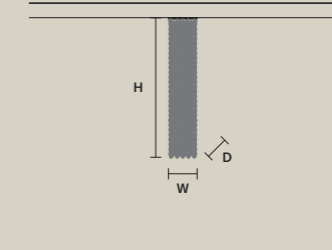

CUBO PL/SQUARE/ SMALL 40

W 12,5 cm / 4.90"
D 12,5 cm / 4.90"
H 40 cm / 15.70"

STANDARD LIGHTING
1xE14x10 W MAX (NOT INCL.)

CUBO PL/SQUARE/ SMALL 60

W 12,5 cm / 4.90"
D 12,5 cm / 4.90"
H 60 cm / 23.60"

STANDARD LIGHTING
3xE14x10 W MAX (NOT INCL.)