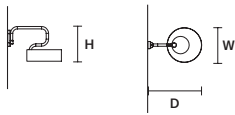

DIMMABLE	NO			
----------	----	--	--	--

TABLE LAMP / FLOOR LAMP | 台灯 / 落地灯

SOUND TL1

W	30 cm / 11.80"
D	11 cm / 4.30"
H	30 cm / 11.80"

STANDARD LIGHTING	CE
1xG9x10 W MAX (NOT INCL.)*	

STANDARD INTEGRATED LED LIGHTING	CCC	ROHS	CE
8,8 W CRI>90 3000 K – 1300 NOMINAL LM			