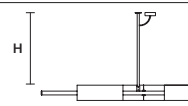

SOUND ROD S1**

H A: 11 cm / 4.30"
B: 31 cm / 12.20"
C: 51 cm / 20.10"

SOUND ROD S6**

H A: 30 cm / 11.80"
B: 50 cm / 19.70"
C: 70 cm / 27.60"

SOUND ROD BIL5 - BIL3****

H A: 30 cm / 11.80"
B: 50 cm / 19.70"
C: 70 cm / 27.60"