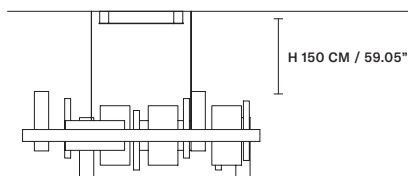

STANDARD CABLES