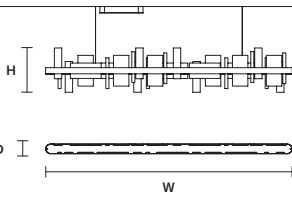

## STANDARD CABLES

**RIBBON S200** 

W	200 cm / 78.70"
D	8 cm / 3.10"
H	33 cm / 13.00"
<b>STANDARD INTEGRATED LED LIGHTING</b>	
UP	21,1 W CRI>95 3000 K – 2250 NOMINAL LM
DOWN	44,46 W CRI>95 3000 K – 4742 NOMINAL LM
<b>ON REQUEST</b>	
UP	21,1 W CRI>95 2700 K – 2145 NOMINAL LM
DOWN	44,46 W CRI>95 2700 K – 4520 NOMINAL LM
<b>DIMMABLE</b>	
0-10V	