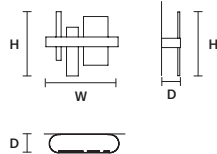

**RIBBON A37** 

W	37 cm / 14.60"
D	10 cm / 3.90"
H	33 cm / 13.00"
<b>STANDARD INTEGRATED LED LIGHTING</b>	
UP	3,51 W CRI>95 3000 K – 375 NOMINAL LM
DOWN	3,51 W CRI>95 3000 K – 375 NOMINAL LM
<b>ON REQUEST</b>	
UP	3,51 W CRI>95 2700 K – 357 NOMINAL LM
DOWN	3,51 W CRI>95 2700 K – 357 NOMINAL LM
<b>DIMMABLE</b>	
1-10V + PUSH	