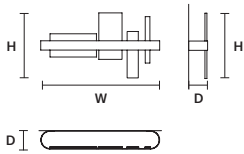

RIBBON A65

W	65 cm / 25.60"
D	10 cm / 3.90"
H	33 cm / 13.00"
STANDARD INTEGRATED LED LIGHTING	
UP	5,8 W CRI>95 3000 K – 618 NOMINAL LM
DOWN	5,8 W CRI>95 3000 K – 618 NOMINAL LM
ON REQUEST	
UP	5,8 W CRI>95 2700 K – 589 NOMINAL LM
DOWN	5,8 W CRI>95 2700 K – 589 NOMINAL LM
DIMMABLE	
1-10V + PUSH