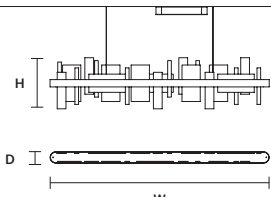

## STANDARD CABLES

**RIBBON S200** 

W	200 cm / 78.70"
D	8 cm / 3.10"
H	33 cm / 13.00"
<b>STANDARD INTEGRATED LED LIGHTING</b>	
UP	21,1 W CRI>95 3000 K – 2250 NOMINAL LM
DOWN	44,46 W CRI>95 3000 K – 4742 NOMINAL LM
<b>ON REQUEST</b>	
UP	21,1 W CRI>95 2700 K – 2145 NOMINAL LM
DOWN	44,46 W CRI>95 2700 K – 4520 NOMINAL LM
<b>DIMMABLE</b>	
0-10V	

**RIBBON S150** 

W	150 cm / 59.10"
D	8 cm / 3.10"
H	33 cm / 13.00"
<b>STANDARD INTEGRATED LED LIGHTING</b>	
UP	17 W CRI>95 3000 K – 1813 NOMINAL LM
DOWN	33,5 W CRI>95 3000 K – 3573 NOMINAL LM
<b>ON REQUEST</b>	
UP	17 W CRI>95 2700 K – 1728 NOMINAL LM
DOWN	33,5 W CRI>95 2700 K – 3405 NOMINAL LM
<b>DIMMABLE</b>	
0-10V	