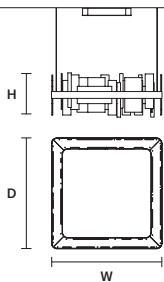

**RIBBON S150** 

W	150 cm / 59.10"
D	8 cm / 3.10"
H	33 cm / 13.00"
<b>STANDARD INTEGRATED LED LIGHTING</b>	
UP	17 W CRI>95 3000 K – 1813 NOMINAL LM
DOWN	33,5 W CRI>95 3000 K – 3573 NOMINAL LM
<b>ON REQUEST</b>	
UP	17 W CRI>95 2700 K – 1728 NOMINAL LM
DOWN	33,5 W CRI>95 2700 K – 3405 NOMINAL LM
<b>DIMMABLE</b>	
0-10V	

**RIBBON S100** 

W	100 cm / 39.40"
D	8 cm / 3.10"
H	33 cm / 13.00"
<b>STANDARD INTEGRATED LED LIGHTING</b>	
UP	9,36 W CRI>95 3000 K – 998 NOMINAL LM
DOWN	21,1 W CRI>95 3000 K – 2250 NOMINAL LM
<b>ON REQUEST</b>	
UP	9,36 W CRI>95 2700 K – 951 NOMINAL LM
DOWN	21,1 W CRI>95 2700 K – 2145 NOMINAL LM
<b>DIMMABLE</b>	
0-10V	

**RIBBON S70** 

W	70 cm / 27.60"
D	8 cm / 3.10"
H	33 cm / 13.00"
<b>STANDARD INTEGRATED LED LIGHTING</b>	
UP	7 W CRI>95 3000 K – 746 NOMINAL LM
DOWN	15 W CRI>95 3000 K – 1600 NOMINAL LM
<b>ON REQUEST</b>	
UP	7 W CRI>95 2700 K – 711 NOMINAL LM
DOWN	15 W CRI>95 2700 K – 1525 NOMINAL LM
<b>DIMMABLE</b>	
0-10V	

**RIBBON S80** 

W	80 cm / 31.50"
D	80 cm / 31.50"
H	33 cm / 13.00"
<b>STANDARD INTEGRATED LED LIGHTING</b>	
UP	28,1 W CRI>95 3000 K – 2997 NOMINAL LM
DOWN	60,85 W CRI>95 3000 K – 6490 NOMINAL LM
<b>ON REQUEST</b>	
UP	28,1 W CRI>95 2700 K – 2856 NOMINAL LM
DOWN	60,85 W CRI>95 2700 K – 6186 NOMINAL LM
<b>DIMMABLE</b>	
0-10V	