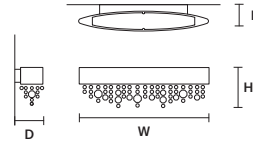

OLÀ A2 OV 50

W 50 cm / 19.70"
D 12 cm / 4.70"
H 18 cm / 7.10"

STANDARD LIGHTING
2x E27x20 W MAX (NOT INCL.)

STANDARD INTEGRATED LED LIGHTING
UP 5,2 W CRI>95
3000 K – 512 NOMINAL LM
DOWN 7,8 W CRI>95
3000 K – 768 NOMINAL LM

ON REQUEST
UP 5,2 W CRI>95
2700 K – 488 NOMINAL LM
DOWN 7,8 W CRI>95
2700 K – 732 NOMINAL LM

DIMMABLE
1-10V + PUSH