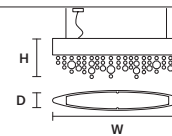

DIMMABLE
1-10V

OLÀ S2 OV 50

W 50 cm / 19.70"
D 8 cm / 3.10"
H 18 cm / 7.10"

STANDARD LIGHTING 
2×E27×20 W MAX (NOT INCL.)

STANDARD INTEGRATED LED LIGHTING 
UP 5,2 W CRI>95
3000 K – 512 NOMINAL LM
DOWN 7,8 W CRI>95
3000 K – 768 NOMINAL LM

ON REQUEST
UP 5,2 W CRI>95
2700 K – 488 NOMINAL LM
DOWN 7,8 W CRI>95
2700 K – 732 NOMINAL LM

DIMMABLE
1-10V + PUSH

OLÀ S1 OV 30

W 30 cm / 11.80"
D 7 cm / 2.80"
H 18 cm / 7.10"

STANDARD LIGHTING 
1×E14×10 W MAX (NOT INCL.)