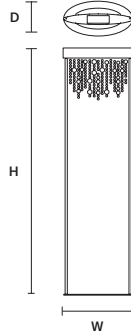

OLÀ STL2

W 50 cm / 19.70"
D 24 cm / 9.40"
H 180 cm / 70.90"

STANDARD LIGHTING
2x E27x20 W MAX (NOT INCL.)

STANDARD INTEGRATED LED LIGHTING
UP 5,2 W CRI>95
3000 K – 512 NOMINAL LM
DOWN 7,8 W CRI>95
3000 K – 768 NOMINAL LM

ON REQUEST
UP 5,2 W CRI>95
2700 K – 488 NOMINAL LM
DOWN 7,8 W CRI>95
2700 K – 732 NOMINAL LM

DIMMABLE
NO