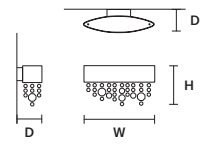

ON REQUEST
UP 4 W CRI>95
2700 K – 375 NOMINAL LM
DOWN 4 W CRI>95
2700 K – 375 NOMINAL LM

DIMMABLE
1-10V + PUSH

TABLE LAMP / FLOOR LAMP | 台灯 / 落地灯

OLÀ TL2

W 50 cm / 19.70"
D 16 cm / 6.30"
H 50 cm / 19.70"

STANDARD LIGHTING
2x E27x20 W MAX (NOT INCL.)