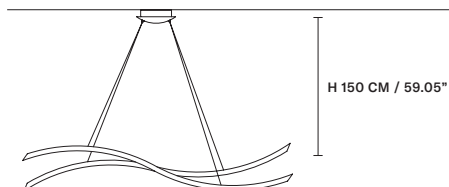

## STANDARD CABLES

**LIBE S160** 

W	160 cm / 63.00"
D	16 cm / 6.30"
H	30 cm / 11.80"
<b>STANDARD INTEGRATED LED LIGHTING</b>	
104 W CRI>90 3000 K – 9770 NOMINAL LM	
<b>ON REQUEST</b>	
104 W CRI>90 2700 K – 9280 NOMINAL LM	
<b>DIMMABLE</b>	
1-10V	

## SIZE

Ø 27,5 cm / 10.80"  
H 9 cm / 3.50"