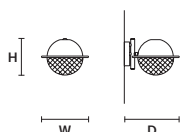

DIMMABLE

TRIAC

TABLE LAMP / FLOOR LAMP | 台灯 / 落地灯

IGLÙ TL1

W 24 cm / 9.40"
 D 28 cm / 11.00"
 H 55 cm / 21.70"

STANDARD INTEGRATED LED LIGHTING

UP 3,7 W CRI>90
 3000 K – 462 NOMINAL LM
 DOWN 11,4 W CRI>90
 3000 K – 1450 NOMINAL LM