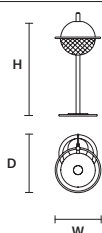

DIMMABLE

TRIAC

TABLE LAMP / FLOOR LAMP | 台灯 / 落地灯

IGLÙ TL1

W 24 cm / 9.40"
 D 28 cm / 11.00"
 H 55 cm / 21.70"

STANDARD INTEGRATED LED LIGHTING

UP 3,7 W CRI>90
 3000 K – 462 NOMINAL LM
 DOWN 11,4 W CRI>90
 3000 K – 1450 NOMINAL LM

ON REQUEST

UP 3,7 W CRI>90
 2700 K – 448 NOMINAL LM
 DOWN 11,4 W CRI>90
 2700 K – 1232 NOMINAL LM

DIMMABLE

NO

IGLÙ STL1

W 24 cm / 9.40"
 D 28 cm / 11.00"
 H 162 cm / 63.80"

STANDARD INTEGRATED LED LIGHTING

UP 3,7 W CRI>90
 3000 K – 462 NOMINAL LM
 DOWN 11,4 W CRI>90
 3000 K – 1450 NOMINAL LM