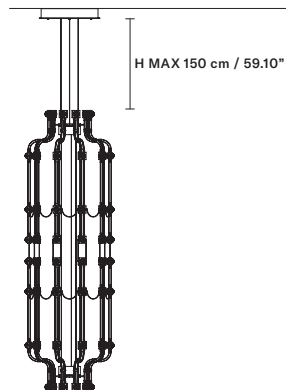

## STANDARD CABLES

**MODULE 1**

W 114,5 cm / 45.10"  
 D 5 cm / 2.00"  
 H 51,5 cm / 20.30"  
 ■ 3,1 kg / 6.80 lb

**INTEGRATED LED LIGHTING**

8 LED LIGHTS CRI>85  
 3000 K – 12 W  
 1560 NOMINAL LM

**MODULE 2**

W 68,5 cm / 27.00"  
 D 5 cm / 2.00"  
 H 37,5 cm / 14.80"  
 ■ 2 kg / 4.40 lb

**INTEGRATED LED LIGHTING**

6 LED LIGHTS CRI>85  
 3000 K – 9 W  
 1170 NOMINAL LM

**MODULE 3**

W 79,5 cm / 31.30"  
 D 5 cm / 2.00"  
 H 32 cm / 12.60"  
 ■ 1,2 kg / 2.60 lb

**MODULE 5**

W 36 cm / 14.20"  
 D 5 cm / 2.00"  
 H 55 cm / 21.60"  
 ■ 1,2 kg / 2.60 lb

**INTEGRATED LED LIGHTING**

6 LED LIGHTS CRI>85  
 3000 K – 9 W  
 1170 NOMINAL LM

**MODULE 6**

W 92 cm / 36.20"  
 D 5 cm / 2.00"  
 H 17,5 cm / 6.90"  
 ■ 1,5 kg / 3.30 lb

## CANOPY B

ø 40 cm / 15.70"  
H 6 cm / 2.40"