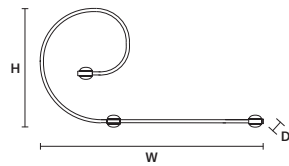

## STANDARD CABLES

**MODULE 1**

W 114,5 cm / 45.10"  
 D 5 cm / 2.00"  
 H 51,5 cm / 20.30"  
 ■ 3,1 kg / 6.80 lb

**INTEGRATED LED LIGHTING**

8 LED LIGHTS CRI>85  
 3000 K – 12 W  
 1560 NOMINAL LM

**MODULE 2**

W 68,5 cm / 27.00"  
 D 5 cm / 2.00"  
 H 37,5 cm / 14.80"  
 ■ 2 kg / 4.40 lb

**INTEGRATED LED LIGHTING**

6 LED LIGHTS CRI>85  
 3000 K – 9 W  
 1170 NOMINAL LM

**MODULE 3**

W 79,5 cm / 31.30"  
 D 5 cm / 2.00"  
 H 32 cm / 12.60"  
 ■ 1,2 kg / 2.60 lb