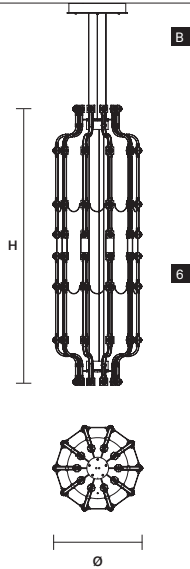

## CANOPY B

ø 40 cm / 15.70"  
H 6 cm / 2.40"

## CANOPY C

ø 42 cm / 16.50"  
H 6 cm / 2.40"

## CANOPY D

ø 10 cm / 3.90"  
H 2,5 cm / 1.00"

## CANOPY E

w 70 cm / 27.60"  
D 15 cm / 5.90"  
H 6 cm / 2.40"

**RAQAM M6**  
BASIC BATCH A  
MODULO 6 x 20

∅ 60 cm / 23.60"  
H 200 cm / 78.70"  
■ 45 kg / 99.00 lb

INTEGRATED LED LIGHTING  
160 LED LIGHTS CRI>85  
3000 K - 240 W  
31200 NOMINAL LM