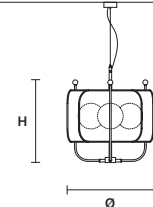

## STANDARD CABLES FOR ALL SUSPENSIONS

PAPILIO S6   

Ø 135 cm / 53.14"  
H 86 cm / 33.85"

STANDARD LIGHTING  
6×E14×10 W MAX (NOT INCL.)  
USA 6×E12×40 W MAX (NOT INCL.)

PAPILIO S5   

Ø 107 cm / 42.12"  
H 86 cm / 33.85"

STANDARD LIGHTING  
5×E14×10 W MAX (NOT INCL.)  
USA 5×E12×40 W MAX (NOT INCL.)

PAPILIO S3 G   

Ø 88 cm / 34.64"  
H 86 cm / 33.85"

STANDARD LIGHTING  
3×E14×10 W MAX (NOT INCL.)  
USA 3×E12×40 W MAX (NOT INCL.)

PAPILIO S3 P   

Ø 68 cm / 26.77"  
H 76 cm / 29.92"

STANDARD LIGHTING  
3×E14×10 W MAX (NOT INCL.)  
USA 3×E12×40 W MAX (NOT INCL.)

PAPILIO S3+3   

Ø 67 cm / 26.37"  
H 126 cm / 49.60"

STANDARD LIGHTING  
6×E14×10 W MAX (NOT INCL.)  
USA 6×E12×40 W MAX (NOT INCL.)

Ⓜ : for the US market, refer to the relevant price list.

PAPILIO A1 P

L 20 cm / 7.87"  
 SP 27 cm / 10.62"  
 H 48 cm / 18.89"

STANDARD LIGHTING

1×E14×10 W MAX (NOT INCL.)

USA 1×E12×40 W MAX (NOT INCL.)

PAPILIO A1 G