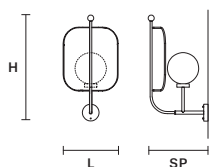

PAPILIO S3 P   

Ø 68 cm / 26.77"  
H 76 cm / 29.92"

STANDARD LIGHTING  
3×E14×10 W MAX (NOT INCL.)  
USA 3×E12×40 W MAX (NOT INCL.)

PAPILIO S3+3   

Ø 67 cm / 26.37"  
H 126 cm / 49.60"

STANDARD LIGHTING  
6×E14×10 W MAX (NOT INCL.)  
USA 6×E12×40 W MAX (NOT INCL.)

Ⓜ : for the US market, refer to the relevant price list.

PAPILIO A1 P

L 20 cm / 7.87"  
 SP 27 cm / 10.62"  
 H 48 cm / 18.89"

STANDARD LIGHTING

1×E14×10 W MAX (NOT INCL.)

USA 1×E12×40 W MAX (NOT INCL.)

PAPILIO A1 G

L 35 cm / 13.77"  
 SP 39 cm / 15.35"  
 H 68 cm / 26.77"

STANDARD LIGHTING

1×E14×10 W MAX (NOT INCL.)

USA 1×E12×40 W MAX (NOT INCL.)

PAPILIO TL1

∅ 35 cm / 13.77"  
 H 58 cm / 22.83"

STANDARD LIGHTING

1×E14×10 W MAX (NOT INCL.)

USA 1×E12×7 W MAX (NOT INCL.)

PAPILIO STL1

∅ 35 cm / 13.77"  
 H 177 cm / 69.68"

STANDARD LIGHTING

1×E14×10 W MAX (NOT INCL.)

USA 1×E12×7 W MAX (NOT INCL.)

: for the US market, refer to the relevant price list.  
 \* ETL ONLY FOR US MARKET.