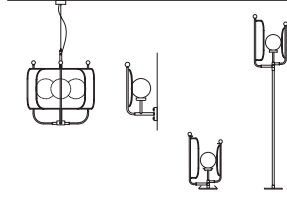

# Papilio

SUSPENSION  
APPLIQUE  
TABLE LAMP  
FLOOR LAMP

Struttura in metallo verniciato, diffusore in vetro triplex di Murano bianco.

Painted metal frame, white Murano triplex glass diffuser.

Gestell aus lackiertem Metall, Diffusor aus weissem Triplexglas.

Estructura de metal pintado, Difusor de vidrio triplex de Murano blanco.

Structure en métal peint. Diffuseur en verre triplex blanc de Murano.

СТРУКТУРА ИЗ ОКРАШЕННОГО МЕТАЛЛА, РАССЕЙВАТЕЛЬ СВЕТА ИЗ МУРАНСКОГО СТЕКЛА ТРИПЛЕКС БЕЛОГО ЦВЕТА.