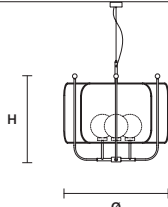

## STANDARD CABLES FOR ALL SUSPENSIONS

PAPILIO S6   

Ø 135 cm / 53.14"  
H 86 cm / 33.85"

STANDARD LIGHTING  
6×E14×10 W MAX (NOT INCL.)  
USA 6×E12×40 W MAX (NOT INCL.)

PAPILIO S5   

Ø 107 cm / 42.12"  
H 86 cm / 33.85"

STANDARD LIGHTING  
5×E14×10 W MAX (NOT INCL.)  
USA 5×E12×40 W MAX (NOT INCL.)

PAPILIO S3 G   

Ø 88 cm / 34.64"  
H 86 cm / 33.85"

STANDARD LIGHTING  
3×E14×10 W MAX (NOT INCL.)  
USA 3×E12×40 W MAX (NOT INCL.)

PAPILIO S3 P   

Ø 68 cm / 26.77"  
H 76 cm / 29.92"

STANDARD LIGHTING  
3×E14×10 W MAX (NOT INCL.)  
USA 3×E12×40 W MAX (NOT INCL.)

PAPILIO S3+3   

Ø 67 cm / 26.37"  
H 126 cm / 49.60"

STANDARD LIGHTING  
6×E14×10 W MAX (NOT INCL.)  
USA 6×E12×40 W MAX (NOT INCL.)

Ⓜ : for the US market, refer to the relevant price list.

PAPILIO A1 P

L 20 cm / 7.87"  
 SP 27 cm / 10.62"  
 H 48 cm / 18.89"

STANDARD LIGHTING

1×E14×10 W MAX (NOT INCL.)

USA 1×E12×40 W MAX (NOT INCL.)

PAPILIO A1 G