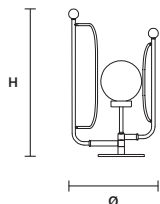

PAPILIO S3 P   

Ø 68 cm / 26.77"  
H 76 cm / 29.92"

STANDARD LIGHTING  
3×E14×10 W MAX (NOT INCL.)  
USA 3×E12×40 W MAX (NOT INCL.)

PAPILIO S3+3   

Ø 67 cm / 26.37"  
H 126 cm / 49.60"

STANDARD LIGHTING  
6×E14×10 W MAX (NOT INCL.)  
USA 6×E12×40 W MAX (NOT INCL.)

Ⓜ : for the US market, refer to the relevant price list.

PAPILIO A1 P

L 20 cm / 7.87"  
 SP 27 cm / 10.62"  
 H 48 cm / 18.89"

STANDARD LIGHTING

1×E14×10 W MAX (NOT INCL.)

USA 1×E12×40 W MAX (NOT INCL.)

PAPILIO A1 G

L 35 cm / 13.77"  
 SP 39 cm / 15.35"  
 H 68 cm / 26.77"

STANDARD LIGHTING

1×E14×10 W MAX (NOT INCL.)

USA 1×E12×40 W MAX (NOT INCL.)

PAPILIO TL1

∅ 35 cm / 13.77"  
 H 58 cm / 22.83"

STANDARD LIGHTING

1×E14×10 W MAX (NOT INCL.)

USA 1×E12×7 W MAX (NOT INCL.)

PAPILIO STL1

∅ 35 cm / 13.77"  
 H 177 cm / 69.68"

STANDARD LIGHTING

1×E14×10 W MAX (NOT INCL.)

USA 1×E12×7 W MAX (NOT INCL.)

: for the US market, refer to the relevant price list.  
 \* ETL ONLY FOR US MARKET.