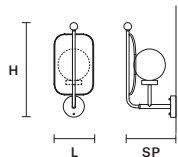

PAPILIO S3 P   

Ø 68 cm / 26.77"  
H 76 cm / 29.92"

STANDARD LIGHTING  
3×E14×10 W MAX (NOT INCL.)  
USA 3×E12×40 W MAX (NOT INCL.)

PAPILIO S3+3   

Ø 67 cm / 26.37"  
H 126 cm / 49.60"

STANDARD LIGHTING  
6×E14×10 W MAX (NOT INCL.)  
USA 6×E12×40 W MAX (NOT INCL.)

Ⓜ : for the US market, refer to the relevant price list.

PAPILIO A1 P

L 20 cm / 7.87"  
 SP 27 cm / 10.62"  
 H 48 cm / 18.89"

STANDARD LIGHTING

1×E14×10 W MAX (NOT INCL.)

USA 1×E12×40 W MAX (NOT INCL.)

PAPILIO A1 G

L 35 cm / 13.77"  
 SP 39 cm / 15.35"  
 H 68 cm / 26.77"

STANDARD LIGHTING

1×E14×10 W MAX (NOT INCL.)

USA 1×E12×40 W MAX (NOT INCL.)

PAPILIO TL1

∅ 35 cm / 13.77"  
 H 58 cm / 22.83"

STANDARD LIGHTING

1×E14×10 W MAX (NOT INCL.)

USA 1×E12×7 W MAX (NOT INCL.)

PAPILIO STL1

∅ 35 cm / 13.77"  
 H 177 cm / 69.68"

STANDARD LIGHTING

1×E14×10 W MAX (NOT INCL.)

USA 1×E12×7 W MAX (NOT INCL.)

: for the US market, refer to the relevant price list.  
 \* ETL ONLY FOR US MARKET.