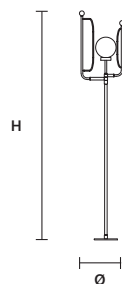

这种灯具的结构是涂漆的金属，光扩散是白色Murano三层玻璃做的。

هيكل معدني مطلي،  
ناشر ضوء من زجاج ثلاثي  
مورانو أبيض.

Ⓜ : for the US market, refer to the relevant price list.

PAPILIO A1 P

L 20 cm / 7.87"  
 SP 27 cm / 10.62"  
 H 48 cm / 18.89"

STANDARD LIGHTING

1×E14×10 W MAX (NOT INCL.)

USA 1×E12×40 W MAX (NOT INCL.)

PAPILIO A1 G

L 35 cm / 13.77"  
 SP 39 cm / 15.35"  
 H 68 cm / 26.77"

STANDARD LIGHTING

1×E14×10 W MAX (NOT INCL.)

USA 1×E12×40 W MAX (NOT INCL.)

PAPILIO TL1

∅ 35 cm / 13.77"  
 H 58 cm / 22.83"

STANDARD LIGHTING

1×E14×10 W MAX (NOT INCL.)

USA 1×E12×7 W MAX (NOT INCL.)

PAPILIO STL1

∅ 35 cm / 13.77"  
 H 177 cm / 69.68"

STANDARD LIGHTING

1×E14×10 W MAX (NOT INCL.)

USA 1×E12×7 W MAX (NOT INCL.)

: for the US market, refer to the relevant price list.  
 \* ETL ONLY FOR US MARKET.