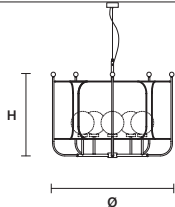

## STANDARD CABLES FOR ALL SUSPENSIONS

PAPILIO S6   

Ø 135 cm / 53.14"  
H 86 cm / 33.85"

STANDARD LIGHTING  
6×E14×10 W MAX (NOT INCL.)  
USA 6×E12×40 W MAX (NOT INCL.)

PAPILIO S5   

Ø 107 cm / 42.12"  
H 86 cm / 33.85"

STANDARD LIGHTING  
5×E14×10 W MAX (NOT INCL.)  
USA 5×E12×40 W MAX (NOT INCL.)

PAPILIO S3 G   

Ø 88 cm / 34.64"  
H 86 cm / 33.85"

STANDARD LIGHTING  
3×E14×10 W MAX (NOT INCL.)  
USA 3×E12×40 W MAX (NOT INCL.)

PAPILIO S3 P   

Ø 68 cm / 26.77"  
H 76 cm / 29.92"

STANDARD LIGHTING  
3×E14×10 W MAX (NOT INCL.)  
USA 3×E12×40 W MAX (NOT INCL.)

PAPILIO S3+3   

Ø 67 cm / 26.37"  
H 126 cm / 49.60"

STANDARD LIGHTING  
6×E14×10 W MAX (NOT INCL.)  
USA 6×E12×40 W MAX (NOT INCL.)

Ⓜ : for the US market, refer to the relevant price list.

PAPILIO A1 P

L 20 cm / 7.87"  
 SP 27 cm / 10.62"  
 H 48 cm / 18.89"

STANDARD LIGHTING

1×E14×10 W MAX (NOT INCL.)

USA 1×E12×40 W MAX (NOT INCL.)

PAPILIO A1 G