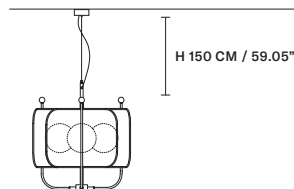

## STANDARD CABLES FOR ALL SUSPENSIONS

PAPILIO S6   

Ø 135 cm / 53.14"  
H 86 cm / 33.85"

STANDARD LIGHTING  
6×E14×10 W MAX (NOT INCL.)  
USA 6×E12×40 W MAX (NOT INCL.)

PAPILIO S5   

Ø 107 cm / 42.12"  
H 86 cm / 33.85"