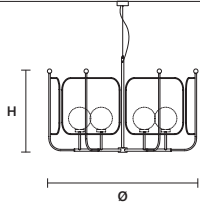

## STANDARD CABLES FOR ALL SUSPENSIONS

PAPILIO S6   

Ø 135 cm / 53.14"  
H 86 cm / 33.85"

STANDARD LIGHTING  
6×E14×10 W MAX (NOT INCL.)  
USA 6×E12×40 W MAX (NOT INCL.)

PAPILIO S5   

Ø 107 cm / 42.12"  
H 86 cm / 33.85"

STANDARD LIGHTING  
5×E14×10 W MAX (NOT INCL.)  
USA 5×E12×40 W MAX (NOT INCL.)

PAPILIO S3 G   

Ø 88 cm / 34.64"  
H 86 cm / 33.85"

STANDARD LIGHTING  
3×E14×10 W MAX (NOT INCL.)  
USA 3×E12×40 W MAX (NOT INCL.)

PAPILIO S3 P   

Ø 68 cm / 26.77"  
H 76 cm / 29.92"

STANDARD LIGHTING  
3×E14×10 W MAX (NOT INCL.)  
USA 3×E12×40 W MAX (NOT INCL.)

PAPILIO S3+3   

Ø 67 cm / 26.37"  
H 126 cm / 49.60"

STANDARD LIGHTING  
6×E14×10 W MAX (NOT INCL.)  
USA 6×E12×40 W MAX (NOT INCL.)