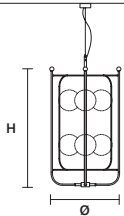

STANDARD LIGHTING  
5×E14×10 W MAX (NOT INCL.)  
USA 5×E12×40 W MAX (NOT INCL.)

PAPILIO S3 G   

Ø 88 cm / 34.64"  
H 86 cm / 33.85"

STANDARD LIGHTING  
3×E14×10 W MAX (NOT INCL.)  
USA 3×E12×40 W MAX (NOT INCL.)

PAPILIO S3 P   

Ø 68 cm / 26.77"  
H 76 cm / 29.92"

STANDARD LIGHTING  
3×E14×10 W MAX (NOT INCL.)  
USA 3×E12×40 W MAX (NOT INCL.)

PAPILIO S3+3   

Ø 67 cm / 26.37"  
H 126 cm / 49.60"

STANDARD LIGHTING  
6×E14×10 W MAX (NOT INCL.)  
USA 6×E12×40 W MAX (NOT INCL.)

Ⓜ : for the US market, refer to the relevant price list.

PAPILIO A1 P

L 20 cm / 7.87"  
 SP 27 cm / 10.62"  
 H 48 cm / 18.89"

STANDARD LIGHTING

1×E14×10 W MAX (NOT INCL.)

USA 1×E12×40 W MAX (NOT INCL.)

PAPILIO A1 G

L 35 cm / 13.77"  
 SP 39 cm / 15.35"  
 H 68 cm / 26.77"

STANDARD LIGHTING

1×E14×10 W MAX (NOT INCL.)

USA 1×E12×40 W MAX (NOT INCL.)

PAPILIO TL1

∅ 35 cm / 13.77"  
 H 58 cm / 22.83"

STANDARD LIGHTING

1×E14×10 W MAX (NOT INCL.)