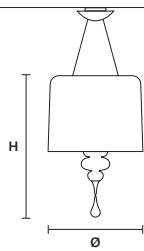

STANDARD LIGHTING
30×E27×20 W MAX (NOT INCL.)

EVA S10 

ø 110 cm / 43.30"
H 75 cm / 29.50"

STANDARD LIGHTING
10×E14×10 W MAX (NOT INCL.)

EVA S8 

ø 90 cm / 35.40"
H 75 cm / 29.50"

STANDARD LIGHTING
8×E14×10 W MAX (NOT INCL.)

EVA S5 

ø 70 cm / 27.60"
H 60 cm / 23.60"

STANDARD LIGHTING
5×E14×10 W MAX (NOT INCL.)

EVA S3+1 

ø 50 cm / 19.70"
H 75 cm / 29.50"

STANDARD LIGHTING
3×E27×20 W MAX (NOT INCL.)
1×E14×10 W MAX (NOT INCL.)

Ⓜ : for the US market, refer to the relevant price list.

EVA A3	CE 	EVA A1 M	CE 	EVA A2	  CE 
W 40 cm / 15.70"		W 30 cm / 11.80"		W 40 cm / 15.70"	
D 20 cm / 7.90"		D 15 cm / 5.90"		D 18 cm / 7.10"	
H 70 cm / 27.60"		H 54 cm / 21.30"		H 55 cm / 21.70"	
STANDARD LIGHTING		STANDARD LIGHTING		STANDARD LIGHTING	
3×E27×20 W MAX (NOT INCL.)		1×E27×20 W MAX (NOT INCL.)		2×E14×10 W MAX (NOT INCL.)	

TABLE LAMP / FLOOR LAMP | 台灯 / 落地灯

EVA TL1 P	CE 	EVA TL1 M	CE 	EVA TL3+1 G	CE 
ø 14 cm / 5.50"		ø 30 cm / 11.80"		ø 40 cm / 15.70"	
H 28 cm / 11.00"		H 53 cm / 20.90"		H 75 cm / 29.50"	
STANDARD LIGHTING		STANDARD LIGHTING		STANDARD LIGHTING	
1×E14×10 W MAX (NOT INCL.)		1×E27×20 W MAX (NOT INCL.)		3×E27×20 W MAX (NOT INCL.) 1×E14×10 W MAX (NOT INCL.)	