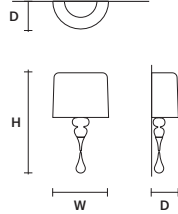

EVA S5 

ø 70 cm / 27.60"
H 60 cm / 23.60"

STANDARD LIGHTING
5×E14×10 W MAX (NOT INCL.)

EVA S3+1 

ø 50 cm / 19.70"
H 75 cm / 29.50"

STANDARD LIGHTING
3×E27×20 W MAX (NOT INCL.)
1×E14×10 W MAX (NOT INCL.)

Ⓜ : for the US market, refer to the relevant price list.

EVA A3	CE 	EVA A1 M	CE 	EVA A2	  CE 
W 40 cm / 15.70"		W 30 cm / 11.80"		W 40 cm / 15.70"	
D 20 cm / 7.90"		D 15 cm / 5.90"		D 18 cm / 7.10"	
H 70 cm / 27.60"		H 54 cm / 21.30"		H 55 cm / 21.70"	
STANDARD LIGHTING		STANDARD LIGHTING		STANDARD LIGHTING	
3×E27×20 W MAX (NOT INCL.)		1×E27×20 W MAX (NOT INCL.)		2×E14×10 W MAX (NOT INCL.)	

TABLE LAMP / FLOOR LAMP | 台灯 / 落地灯

EVA TL1 P	CE 	EVA TL1 M	CE 	EVA TL3+1 G	CE 
ø 14 cm / 5.50"		ø 30 cm / 11.80"		ø 40 cm / 15.70"	
H 28 cm / 11.00"		H 53 cm / 20.90"		H 75 cm / 29.50"	
STANDARD LIGHTING		STANDARD LIGHTING		STANDARD LIGHTING	
1×E14×10 W MAX (NOT INCL.)		1×E27×20 W MAX (NOT INCL.)		3×E27×20 W MAX (NOT INCL.) 1×E14×10 W MAX (NOT INCL.)	