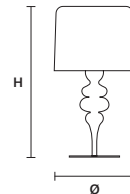

EVA S5 

ø 70 cm / 27.60"
H 60 cm / 23.60"

STANDARD LIGHTING
5×E14×10 W MAX (NOT INCL.)

EVA S3+1 

ø 50 cm / 19.70"
H 75 cm / 29.50"

STANDARD LIGHTING
3×E27×20 W MAX (NOT INCL.)
1×E14×10 W MAX (NOT INCL.)

Ⓜ : for the US market, refer to the relevant price list.

EVA A3	CE 	EVA A1 M	CE 	EVA A2	  CE 
W 40 cm / 15.70"		W 30 cm / 11.80"		W 40 cm / 15.70"	
D 20 cm / 7.90"		D 15 cm / 5.90"		D 18 cm / 7.10"	
H 70 cm / 27.60"		H 54 cm / 21.30"		H 55 cm / 21.70"	
STANDARD LIGHTING		STANDARD LIGHTING		STANDARD LIGHTING	
3×E27×20 W MAX (NOT INCL.)		1×E27×20 W MAX (NOT INCL.)		2×E14×10 W MAX (NOT INCL.)	

TABLE LAMP / FLOOR LAMP | 台灯 / 落地灯

EVA TL1 P	CE 	EVA TL1 M	CE 	EVA TL3+1 G	CE 
ø 14 cm / 5.50"		ø 30 cm / 11.80"		ø 40 cm / 15.70"	
H 28 cm / 11.00"		H 53 cm / 20.90"		H 75 cm / 29.50"	
STANDARD LIGHTING		STANDARD LIGHTING		STANDARD LIGHTING	
1×E14×10 W MAX (NOT INCL.)		1×E27×20 W MAX (NOT INCL.)		3×E27×20 W MAX (NOT INCL.) 1×E14×10 W MAX (NOT INCL.)	