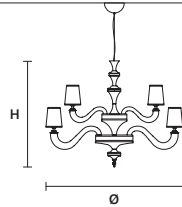

STANDARD CABLES FOR ALL SUSPENSIONS

DARSHAN 12+6

∅ 150 cm / 59.06"
H 90 cm / 35.43"

STANDARD LIGHTING

18×E14×10 W MAX (NOT INCL.)

USA 18×E12×40 W MAX (NOT INCL.)

DARSHAN 8+4

∅ 110 cm / 43.31"
H 75 cm / 29.53"

STANDARD LIGHTING

12×E14×10 W MAX (NOT INCL.)

USA 12×E12×40 W MAX (NOT INCL.)

DARSHAN 6

∅ 80 cm / 31.50"
H 47 cm / 18.50"

STANDARD LIGHTING

6×E14×10 W MAX (NOT INCL.)

USA 6×E12×40 W MAX (NOT INCL.)

DARSHAN A1 

L 16 cm / 6.29"
 SP 9 cm / 3.54"
 H 13 cm / 5.11"

STANDARD LIGHTING

1×E14×10 W MAX (NOT INCL.)
 USA 1×E12×40 W MAX (NOT INCL.)

DARSHAN A2 P 

L 30 cm / 11.81"
 SP 9 cm / 3.54"
 H 13 cm / 5.11"

STANDARD LIGHTING