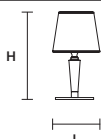

STANDARD LIGHTING

12×E14×10 W MAX (NOT INCL.)

USA 12×E12×40 W MAX (NOT INCL.)

DARSHAN 6

∅ 80 cm / 31.50"
H 47 cm / 18.50"

STANDARD LIGHTING

6×E14×10 W MAX (NOT INCL.)

USA 6×E12×40 W MAX (NOT INCL.)

DARSHAN A1 

L 16 cm / 6.29"
 SP 9 cm / 3.54"
 H 13 cm / 5.11"

STANDARD LIGHTING

1×E14×10 W MAX (NOT INCL.)
 USA 1×E12×40 W MAX (NOT INCL.)

DARSHAN A2 P 

L 30 cm / 11.81"
 SP 9 cm / 3.54"
 H 13 cm / 5.11"

STANDARD LIGHTING

2×E14×10 W MAX (NOT INCL.)
 USA 2×E12×40 W MAX (NOT INCL.)

DARSHAN A2 G 

L 25 cm / 9.84"
 SP 14 cm / 5.51"
 H 40 cm / 15.74"

STANDARD LIGHTING

2×E14×10 W MAX (NOT INCL.)
 USA 2×E12×40 W MAX (NOT INCL.)

DARSHAN TL1 

L 25 cm / 9.84"
 H 48 cm / 18.89"

STANDARD LIGHTING

1×E27×20 W MAX (NOT INCL.)
 USA 1×E26×60 W MAX (NOT INCL.)

DARSHAN STL1 

L 34 cm / 13.38"
 SP 34 cm / 13.38"
 H 163 cm / 64.17"

STANDARD LIGHTING

1×E27×20 W MAX (NOT INCL.)
 USA 1×E26×60 W MAX (NOT INCL.)