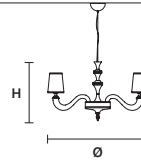

STANDARD CABLES FOR ALL SUSPENSIONS

DARSHAN 12+6

∅ 150 cm / 59.06"
H 90 cm / 35.43"

STANDARD LIGHTING

18×E14×10 W MAX (NOT INCL.)

USA 18×E12×40 W MAX (NOT INCL.)

DARSHAN 8+4

∅ 110 cm / 43.31"
H 75 cm / 29.53"

STANDARD LIGHTING

12×E14×10 W MAX (NOT INCL.)

USA 12×E12×40 W MAX (NOT INCL.)

DARSHAN 6

∅ 80 cm / 31.50"
H 47 cm / 18.50"

STANDARD LIGHTING

6×E14×10 W MAX (NOT INCL.)

USA 6×E12×40 W MAX (NOT INCL.)

DARSHAN A1 

L 16 cm / 6.29"
 SP 9 cm / 3.54"
 H 13 cm / 5.11"

STANDARD LIGHTING

1×E14×10 W MAX (NOT INCL.)
 USA 1×E12×40 W MAX (NOT INCL.)

DARSHAN A2 P 

L 30 cm / 11.81"
 SP 9 cm / 3.54"
 H 13 cm / 5.11"

STANDARD LIGHTING