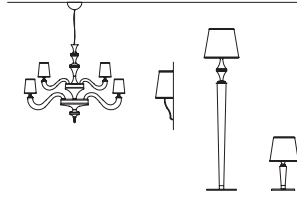

Darshan

SUSPENSION
APPLIQUE
TABLE LAMP
FLOOR LAMP

Struttura in metallo e legno ricoperto in ecopelle.

Eco-leather covered metal and wood frame.

Gestell aus Metall und Holz, das mit Kunstleder bezogen ist.

Estructura de metal y madera recubierta de piel sintética.

Structure en métal et bois revêtu de cuir écologique.

КАРКАС ИЗ МЕТАЛЛА И ДЕРЕВА, ПОКРЫТЫЙ ЭКОКОЖЕЙ.

这种灯具有一个金属和木头的结构。这个结构被人造革覆盖的。

هيكل من المعدن والخشب مغطى بجلد صناعي متوافق بيئيًا.