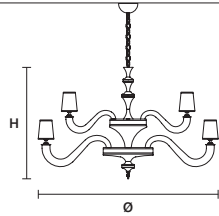

STANDARD CABLES FOR ALL SUSPENSIONS

DARSHAN 12+6

∅ 150 cm / 59.06"
H 90 cm / 35.43"

STANDARD LIGHTING

18×E14×10 W MAX (NOT INCL.)

USA 18×E12×40 W MAX (NOT INCL.)

DARSHAN 8+4

∅ 110 cm / 43.31"
H 75 cm / 29.53"

STANDARD LIGHTING

12×E14×10 W MAX (NOT INCL.)

USA 12×E12×40 W MAX (NOT INCL.)

DARSHAN 6

∅ 80 cm / 31.50"
H 47 cm / 18.50"

STANDARD LIGHTING

6×E14×10 W MAX (NOT INCL.)

USA 6×E12×40 W MAX (NOT INCL.)

DARSHAN A1 

L 16 cm / 6.29"
 SP 9 cm / 3.54"
 H 13 cm / 5.11"

STANDARD LIGHTING

1×E14×10 W MAX (NOT INCL.)
 USA 1×E12×40 W MAX (NOT INCL.)

DARSHAN A2 P 

L 30 cm / 11.81"
 SP 9 cm / 3.54"
 H 13 cm / 5.11"

STANDARD LIGHTING

L 25 cm / 9.84"
 H 48 cm / 18.89"

STANDARD LIGHTING

1×E27×20 W MAX (NOT INCL.)
 USA 1×E26×60 W MAX (NOT INCL.)

DARSHAN STL1 

L 34 cm / 13.38"
 SP 34 cm / 13.38"
 H 163 cm / 64.17"

STANDARD LIGHTING

1×E27×20 W MAX (NOT INCL.)
 USA 1×E26×60 W MAX (NOT INCL.)