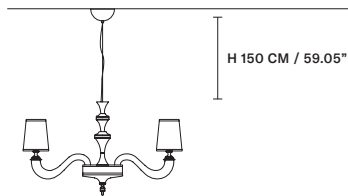

STANDARD CABLES FOR ALL SUSPENSIONS

DARSHAN 12+6

∅ 150 cm / 59.06"
H 90 cm / 35.43"

STANDARD LIGHTING

18×E14×10 W MAX (NOT INCL.)

USA 18×E12×40 W MAX (NOT INCL.)

DARSHAN 8+4

∅ 110 cm / 43.31"
H 75 cm / 29.53"

STANDARD LIGHTING

12×E14×10 W MAX (NOT INCL.)

USA 12×E12×40 W MAX (NOT INCL.)

DARSHAN 6

∅ 80 cm / 31.50"
H 47 cm / 18.50"

STANDARD LIGHTING

6×E14×10 W MAX (NOT INCL.)

USA 6×E12×40 W MAX (NOT INCL.)

DARSHAN A1 

L 16 cm / 6.29"
 SP 9 cm / 3.54"
 H 13 cm / 5.11"

STANDARD LIGHTING

1×E14×10 W MAX (NOT INCL.)
 USA 1×E12×40 W MAX (NOT INCL.)

DARSHAN A2 P 

L 30 cm / 11.81"
 SP 9 cm / 3.54"
 H 13 cm / 5.11"

STANDARD LIGHTING