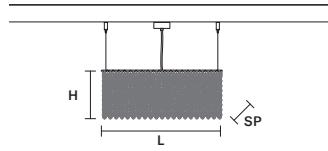

CUBO S/LONG/A

L	50 cm / 19.68"
SP	12.5 cm / 4.92"
H	20 cm / 7.87"
STANDARD LIGHTING	
4×E14×10 W MAX (NOT INCL.)	
USA	4×E12×40 W MAX (NOT INCL.)