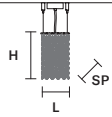

CUBO S/SQUARE/SMALL 40   

L	12.5 cm / 4.92"
SP	12.5 cm / 4.92"
H	40 cm / 15.74"
STANDARD LIGHTING	
1×E14×10 W MAX (NOT INCL.)	
USA	1×E12×40 W MAX (NOT INCL.)

CUBO S/SQUARE/SMALL 60   

L	12.5 cm / 4.92"
SP	12.5 cm / 4.92"
H	60 cm / 23.62"
STANDARD LIGHTING	
3×E14×10 W MAX (NOT INCL.)	
USA	3×E12×40 W MAX (NOT INCL.)