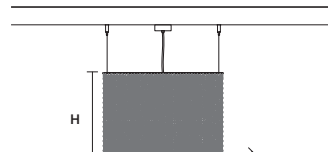

CUBO S/LONG/G   

L	100 cm / 39.37"
SP	12.5 cm / 4.92"
H	20 cm / 7.87"
STANDARD LIGHTING	
6×E14×10 W MAX (NOT INCL.)	
USA	6×E12×40 W MAX (NOT INCL.)

CUBO S/LONG/H   

L	100 cm / 39.37"
SP	12.5 cm / 4.92"
H	40 cm / 15.74"
STANDARD LIGHTING	
11×E14×10 W MAX (NOT INCL.)	
USA	11×E12×40 W MAX (NOT INCL.)

CUBO S/LONG/I   

L	100 cm / 39.37"
SP	12.5 cm / 4.92"
H	60 cm / 23.62"
STANDARD LIGHTING	
11×E14×10 W MAX (NOT INCL.)	
USA	11×E12×40 W MAX (NOT INCL.)

CUBO S/LONG/J   

L	50 cm / 19.68"
SP	25 cm / 9.84"
H	20 cm / 7.87"
STANDARD LIGHTING	
8×E14×10 W MAX (NOT INCL.)	
USA	8×E12×40 W MAX (NOT INCL.)

CUBO S/LONG/K   

L	50 cm / 19.68"
SP	25 cm / 9.84"
H	40 cm / 15.74"
STANDARD LIGHTING	
12×E14×10 W MAX (NOT INCL.)	
USA	12×E12×40 W MAX (NOT INCL.)

CUBO S/LONG/L   

L	50 cm / 19.68"
SP	25 cm / 9.84"
H	60 cm / 23.62"
STANDARD LIGHTING	
12×E14×10 W MAX (NOT INCL.)	
USA	12×E12×40 W MAX (NOT INCL.)