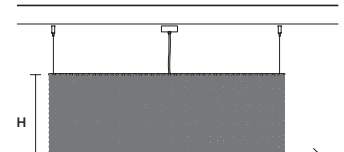

CUBO S/LONG/C   

L	50 cm / 19.68"
SP	12.5 cm / 4.92"
H	60 cm / 23.62"
STANDARD LIGHTING	
7×E14×10 W MAX (NOT INCL.)	
USA	7×E12×40 W MAX (NOT INCL.)

CUBO S/LONG/D   

L	75 cm / 29.52"
SP	12.5 cm / 4.92"
H	20 cm / 7.87"
STANDARD LIGHTING	
5×E14×10 W MAX (NOT INCL.)	
USA	5×E12×40 W MAX (NOT INCL.)

CUBO S/LONG/E   

L	75 cm / 29.52"
SP	12.5 cm / 4.92"
H	40 cm / 15.74"
STANDARD LIGHTING	
9×E14×10 W MAX (NOT INCL.)	
USA	9×E12×40 W MAX (NOT INCL.)

CUBO S/LONG/F   

L	75 cm / 29.52"
SP	12.5 cm / 4.92"
H	60 cm / 23.62"
STANDARD LIGHTING	
9×E14×10 W MAX (NOT INCL.)	
USA	9×E12×40 W MAX (NOT INCL.)

CUBO S/LONG/G   

L	100 cm / 39.37"
SP	12.5 cm / 4.92"
H	20 cm / 7.87"
STANDARD LIGHTING	
6×E14×10 W MAX (NOT INCL.)	
USA	6×E12×40 W MAX (NOT INCL.)

CUBO S/LONG/H   

L	100 cm / 39.37"
SP	12.5 cm / 4.92"
H	40 cm / 15.74"
STANDARD LIGHTING	
11×E14×10 W MAX (NOT INCL.)	
USA	11×E12×40 W MAX (NOT INCL.)