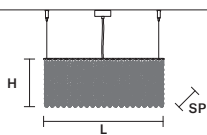

CUBO S/SQUARE/SMALL 80   

L	12.5 cm / 4.92"
SP	12.5 cm / 4.92"
H	80 cm / 31.49"
STANDARD LIGHTING	
3×E14×10 W MAX (NOT INCL.)	
USA	3×E12×40 W MAX (NOT INCL.)

CUBO S/SQUARE/MEDIUM 20   

L	25 cm / 9.84"
SP	25 cm / 9.84"
H	20 cm / 7.87"
STANDARD LIGHTING	
4×E14×10 W MAX (NOT INCL.)	
USA	4×E12×40 W MAX (NOT INCL.)

CUBO S/SQUARE/MEDIUM 40   

L	25 cm / 9.84"
SP	25 cm / 9.84"
H	40 cm / 15.74"
STANDARD LIGHTING	
7×E14×10 W MAX (NOT INCL.)	
USA	7×E12×40 W MAX (NOT INCL.)

CUBO S/SQUARE/MEDIUM 60   

L	25 cm / 9.84"
SP	25 cm / 9.84"
H	60 cm / 23.62"
STANDARD LIGHTING	
8×E14×10 W MAX (NOT INCL.)	
USA	8×E12×40 W MAX (NOT INCL.)

CUBO S/SQUARE/MEDIUM 80   

L	25 cm / 9.84"
SP	25 cm / 9.84"
H	80 cm / 31.49"
STANDARD LIGHTING	
10×E14×10 W MAX (NOT INCL.)	
USA	10×E12×40 W MAX (NOT INCL.)

CUBO S/SQUARE/LARGE 20   

L	50 cm / 19.68"
SP	50 cm / 19.68"
H	20 cm / 7.87"
STANDARD LIGHTING	
12×E14×10 W MAX (NOT INCL.)	
USA	12×E12×40 W MAX (NOT INCL.)