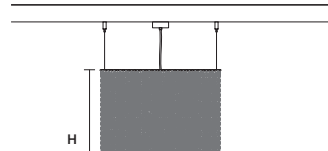

CUBO S/SQUARE/MEDIUM 80   

L	25 cm / 9.84"
SP	25 cm / 9.84"
H	80 cm / 31.49"
STANDARD LIGHTING	
10×E14×10 W MAX (NOT INCL.)	
USA	10×E12×40 W MAX (NOT INCL.)

CUBO S/SQUARE/LARGE 20   

L	50 cm / 19.68"
SP	50 cm / 19.68"
H	20 cm / 7.87"
STANDARD LIGHTING	
12×E14×10 W MAX (NOT INCL.)	
USA	12×E12×40 W MAX (NOT INCL.)

CUBO S/SQUARE/LARGE 40   

L	50 cm / 19.68"
SP	50 cm / 19.68"
H	40 cm / 15.74"
STANDARD LIGHTING	
12×E14×10 W MAX (NOT INCL.)	
USA	12×E12×40 W MAX (NOT INCL.)

 : for the US market, refer to the relevant price list.

CUBO S/LONG/A   

L	50 cm / 19.68"
SP	12.5 cm / 4.92"
H	20 cm / 7.87"
STANDARD LIGHTING	
4×E14×10 W MAX (NOT INCL.)	
USA	4×E12×40 W MAX (NOT INCL.)

CUBO S/LONG/B   

L	50 cm / 19.68"
SP	12.5 cm / 4.92"
H	40 cm / 15.74"
STANDARD LIGHTING	
7×E14×10 W MAX (NOT INCL.)	
USA	7×E12×40 W MAX (NOT INCL.)

CUBO S/LONG/C   

L	50 cm / 19.68"
SP	12.5 cm / 4.92"
H	60 cm / 23.62"
STANDARD LIGHTING	
7×E14×10 W MAX (NOT INCL.)	
USA	7×E12×40 W MAX (NOT INCL.)

CUBO S/LONG/D   

L	75 cm / 29.52"
SP	12.5 cm / 4.92"
H	20 cm / 7.87"
STANDARD LIGHTING	
5×E14×10 W MAX (NOT INCL.)	
USA	5×E12×40 W MAX (NOT INCL.)