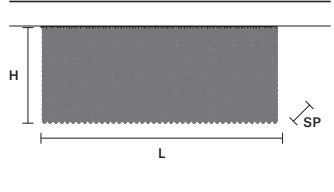

CUBO PL/LONG/H **CE**

L	100 cm / 39.37"
SP	12.5 cm / 4.92"
H	40 cm / 15.74"

STANDARD LIGHTING	
11×E14×10 W MAX (NOT INCL.)	
USA	11×E12×40 W MAX (NOT INCL.)