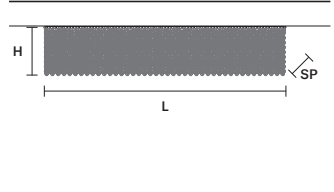

CUBO PL/LONG/G **CE**

L	100 cm / 39.37"
SP	12.5 cm / 4.92"
H	20 cm / 7.87"

STANDARD LIGHTING	
6×E14×10 W MAX (NOT INCL.)	
USA	6×E12×40 W MAX (NOT INCL.)