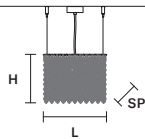

CUBO S/SQUARE/MEDIUM 20

L	25 cm / 9.84"
SP	25 cm / 9.84"
H	20 cm / 7.87"
STANDARD LIGHTING	
4×E14×10 W MAX (NOT INCL.)	
USA	4×E12×40 W MAX (NOT INCL.)