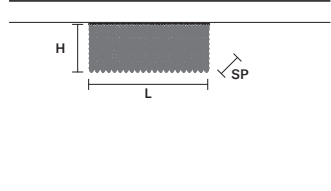

CUBO PL/LONG/A **CE**

L	50 cm / 19.68"
SP	12.5 cm / 4.92"
H	20 cm / 7.87"

STANDARD LIGHTING	
4×E14×10 W MAX (NOT INCL.)	
USA	4×E12×40 W MAX (NOT INCL.)