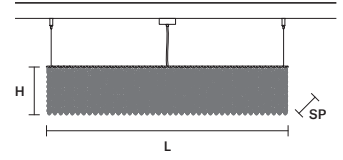

USA 17×E12×40 W MAX (NOT INCL.)

CUBO S/LONG/P   

L 100 cm / 39.37"
 SP 25 cm / 9.84"
 H 20 cm / 7.87"

STANDARD LIGHTING
 12×E14×10 W MAX (NOT INCL.)

USA 12×E12×40 W MAX (NOT INCL.)

CUBO S/LONG/Q   

L 100 cm / 39.37"
 SP 25 cm / 9.84"
 H 40 cm / 15.74"