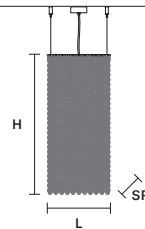

CUBO S/SQUARE/MEDIUM 60

L	25 cm / 9.84"
SP	25 cm / 9.84"
H	60 cm / 23.62"
STANDARD LIGHTING	
8×E14×10 W MAX (NOT INCL.)	
USA	8×E12×40 W MAX (NOT INCL.)