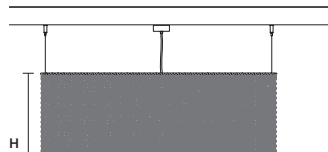

CUBO S/LONG/E   

L	75 cm / 29.52"
SP	12.5 cm / 4.92"
H	40 cm / 15.74"
STANDARD LIGHTING	
9×E14×10 W MAX (NOT INCL.)	
USA	9×E12×40 W MAX (NOT INCL.)

CUBO S/LONG/F   

L	75 cm / 29.52"
SP	12.5 cm / 4.92"
H	60 cm / 23.62"
STANDARD LIGHTING	
9×E14×10 W MAX (NOT INCL.)	
USA	9×E12×40 W MAX (NOT INCL.)

CUBO S/LONG/G   

L	100 cm / 39.37"
SP	12.5 cm / 4.92"
H	20 cm / 7.87"
STANDARD LIGHTING	
6×E14×10 W MAX (NOT INCL.)	
USA	6×E12×40 W MAX (NOT INCL.)

CUBO S/LONG/H   

L	100 cm / 39.37"
SP	12.5 cm / 4.92"
H	40 cm / 15.74"
STANDARD LIGHTING	
11×E14×10 W MAX (NOT INCL.)	
USA	11×E12×40 W MAX (NOT INCL.)

CUBO S/LONG/I   

L	100 cm / 39.37"
SP	12.5 cm / 4.92"
H	60 cm / 23.62"
STANDARD LIGHTING	
11×E14×10 W MAX (NOT INCL.)	
USA	11×E12×40 W MAX (NOT INCL.)

CUBO S/LONG/J   

L	50 cm / 19.68"
SP	25 cm / 9.84"
H	20 cm / 7.87"
STANDARD LIGHTING	
8×E14×10 W MAX (NOT INCL.)	
USA	8×E12×40 W MAX (NOT INCL.)