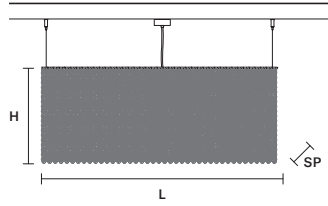

CUBO S/LONG/Q

L 100 cm / 39.37"
SP 25 cm / 9.84"
H 40 cm / 15.74"

STANDARD LIGHTING
18×E14×10 W MAX (NOT INCL.)

USA 18×E12×40 W MAX (NOT INCL.)