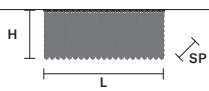

CUBO PL/SQUARE/LARGE 20	
L	50 cm / 19.68"
SP	50 cm / 19.68"
H	20 cm / 7.87"
STANDARD LIGHTING	
12×E14×10 W MAX (NOT INCL.)	
USA	12×E12×40 W MAX (NOT INCL.)

CUBO PL/SQUARE/LARGE 40	
L	50 cm / 19.68"
SP	50 cm / 19.68"
H	40 cm / 15.74"
STANDARD LIGHTING	
12×E14×10 W MAX (NOT INCL.)	
USA	12×E12×40 W MAX (NOT INCL.)