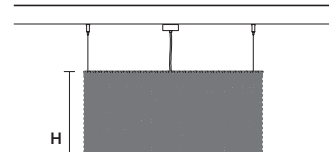

CUBO S/SQUARE/LARGE 40   

L	50 cm / 19.68"
SP	50 cm / 19.68"
H	40 cm / 15.74"
STANDARD LIGHTING	
12×E14×10 W MAX (NOT INCL.)	
USA	12×E12×40 W MAX (NOT INCL.)

 : for the US market, refer to the relevant price list.

CUBO S/LONG/A   

L	50 cm / 19.68"
SP	12.5 cm / 4.92"
H	20 cm / 7.87"
STANDARD LIGHTING	
4×E14×10 W MAX (NOT INCL.)	
USA	4×E12×40 W MAX (NOT INCL.)

CUBO S/LONG/B   

L	50 cm / 19.68"
SP	12.5 cm / 4.92"
H	40 cm / 15.74"
STANDARD LIGHTING	
7×E14×10 W MAX (NOT INCL.)	
USA	7×E12×40 W MAX (NOT INCL.)

CUBO S/LONG/C   

L	50 cm / 19.68"
SP	12.5 cm / 4.92"
H	60 cm / 23.62"
STANDARD LIGHTING	
7×E14×10 W MAX (NOT INCL.)	
USA	7×E12×40 W MAX (NOT INCL.)

CUBO S/LONG/D   

L	75 cm / 29.52"
SP	12.5 cm / 4.92"
H	20 cm / 7.87"
STANDARD LIGHTING	
5×E14×10 W MAX (NOT INCL.)	
USA	5×E12×40 W MAX (NOT INCL.)

CUBO S/LONG/E   

L	75 cm / 29.52"
SP	12.5 cm / 4.92"
H	40 cm / 15.74"
STANDARD LIGHTING	
9×E14×10 W MAX (NOT INCL.)	
USA	9×E12×40 W MAX (NOT INCL.)

CUBO S/LONG/F   

L	75 cm / 29.52"
SP	12.5 cm / 4.92"
H	60 cm / 23.62"
STANDARD LIGHTING	
9×E14×10 W MAX (NOT INCL.)	
USA	9×E12×40 W MAX (NOT INCL.)