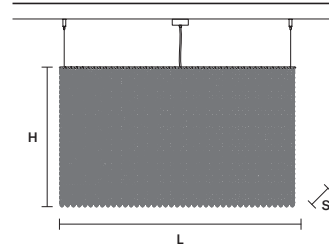

STANDARD LIGHTING
 18×E14×10 W MAX (NOT INCL.)

USA 18×E12×40 W MAX (NOT INCL.)

CUBO S/LONG/R   

L 100 cm / 39.37"
 SP 25 cm / 9.84"
 H 60 cm / 23.62"

STANDARD LIGHTING
 18×E14×10 W MAX (NOT INCL.)

USA 18×E12×40 W MAX (NOT INCL.)