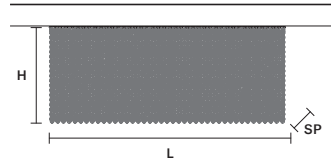

CUBO PL/LONG/Q **CE**

L	100 cm / 39.37"
SP	25 cm / 9.84"
H	40 cm / 15.74"

STANDARD LIGHTING	
18xE14x10 W MAX (NOT INCL.)	
USA	18xE12x40 W MAX (NOT INCL.)