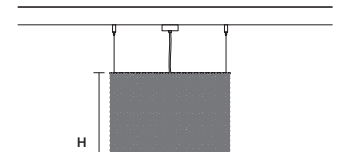

CUBO S/LONG/G   

L	100 cm / 39.37"
SP	12.5 cm / 4.92"
H	20 cm / 7.87"
STANDARD LIGHTING	
6×E14×10 W MAX (NOT INCL.)	
USA	6×E12×40 W MAX (NOT INCL.)

CUBO S/LONG/H   

L	100 cm / 39.37"
SP	12.5 cm / 4.92"
H	40 cm / 15.74"
STANDARD LIGHTING	
11×E14×10 W MAX (NOT INCL.)	
USA	11×E12×40 W MAX (NOT INCL.)

CUBO S/LONG/I   

L	100 cm / 39.37"
SP	12.5 cm / 4.92"
H	60 cm / 23.62"
STANDARD LIGHTING	
11×E14×10 W MAX (NOT INCL.)	
USA	11×E12×40 W MAX (NOT INCL.)

CUBO S/LONG/J   

L	50 cm / 19.68"
SP	25 cm / 9.84"
H	20 cm / 7.87"
STANDARD LIGHTING	
8×E14×10 W MAX (NOT INCL.)	
USA	8×E12×40 W MAX (NOT INCL.)

CUBO S/LONG/K   

L	50 cm / 19.68"
SP	25 cm / 9.84"
H	40 cm / 15.74"
STANDARD LIGHTING	
12×E14×10 W MAX (NOT INCL.)	
USA	12×E12×40 W MAX (NOT INCL.)

CUBO S/LONG/L   

L	50 cm / 19.68"
SP	25 cm / 9.84"
H	60 cm / 23.62"
STANDARD LIGHTING	
12×E14×10 W MAX (NOT INCL.)	
USA	12×E12×40 W MAX (NOT INCL.)