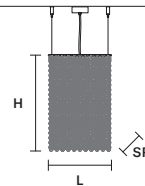

CUBO S/SQUARE/MEDIUM 40

L	25 cm / 9.84"
SP	25 cm / 9.84"
H	40 cm / 15.74"
STANDARD LIGHTING	
7×E14×10 W MAX (NOT INCL.)	
USA	7×E12×40 W MAX (NOT INCL.)