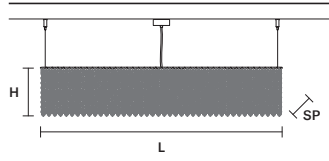

CUBO S/LONG/S

L 100 cm / 39.37"
SP 50 cm / 19.68"
H 20 cm / 7.87"

STANDARD LIGHTING
12×E14×10 W MAX (NOT INCL.)

USA 12×E12×40 W MAX (NOT INCL.)