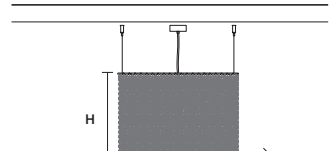

CUBO S/SQUARE/MEDIUM 80   

L	25 cm / 9.84"
SP	25 cm / 9.84"
H	80 cm / 31.49"
STANDARD LIGHTING	
10×E14×10 W MAX (NOT INCL.)	
USA	10×E12×40 W MAX (NOT INCL.)

CUBO S/SQUARE/LARGE 20   

L	50 cm / 19.68"
SP	50 cm / 19.68"
H	20 cm / 7.87"
STANDARD LIGHTING	
12×E14×10 W MAX (NOT INCL.)	
USA	12×E12×40 W MAX (NOT INCL.)

CUBO S/SQUARE/LARGE 40   

L	50 cm / 19.68"
SP	50 cm / 19.68"
H	40 cm / 15.74"
STANDARD LIGHTING	
12×E14×10 W MAX (NOT INCL.)	
USA	12×E12×40 W MAX (NOT INCL.)

 : for the US market, refer to the relevant price list.

CUBO S/LONG/A   

L	50 cm / 19.68"
SP	12.5 cm / 4.92"
H	20 cm / 7.87"
STANDARD LIGHTING	
4×E14×10 W MAX (NOT INCL.)	
USA	4×E12×40 W MAX (NOT INCL.)

CUBO S/LONG/B   

L	50 cm / 19.68"
SP	12.5 cm / 4.92"
H	40 cm / 15.74"
STANDARD LIGHTING	
7×E14×10 W MAX (NOT INCL.)	
USA	7×E12×40 W MAX (NOT INCL.)