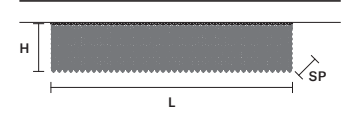

CUBO PL/LONG/P **CE**

L	100 cm / 39.37"
SP	25 cm / 9.84"
H	20 cm / 7.87"

STANDARD LIGHTING	
12xE14x10 W MAX (NOT INCL.)	
USA	12xE12x40 W MAX (NOT INCL.)