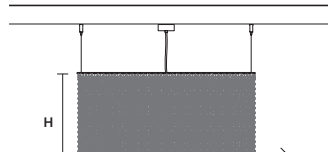

CUBO S/LONG/A   

L	50 cm / 19.68"
SP	12.5 cm / 4.92"
H	20 cm / 7.87"
STANDARD LIGHTING	
4×E14×10 W MAX (NOT INCL.)	
USA	4×E12×40 W MAX (NOT INCL.)

CUBO S/LONG/B   

L	50 cm / 19.68"
SP	12.5 cm / 4.92"
H	40 cm / 15.74"
STANDARD LIGHTING	
7×E14×10 W MAX (NOT INCL.)	
USA	7×E12×40 W MAX (NOT INCL.)

CUBO S/LONG/C   

L	50 cm / 19.68"
SP	12.5 cm / 4.92"
H	60 cm / 23.62"
STANDARD LIGHTING	
7×E14×10 W MAX (NOT INCL.)	
USA	7×E12×40 W MAX (NOT INCL.)

CUBO S/LONG/D   

L	75 cm / 29.52"
SP	12.5 cm / 4.92"
H	20 cm / 7.87"
STANDARD LIGHTING	
5×E14×10 W MAX (NOT INCL.)	
USA	5×E12×40 W MAX (NOT INCL.)

CUBO S/LONG/E   

L	75 cm / 29.52"
SP	12.5 cm / 4.92"
H	40 cm / 15.74"
STANDARD LIGHTING	
9×E14×10 W MAX (NOT INCL.)	
USA	9×E12×40 W MAX (NOT INCL.)

CUBO S/LONG/F   

L	75 cm / 29.52"
SP	12.5 cm / 4.92"
H	60 cm / 23.62"
STANDARD LIGHTING	
9×E14×10 W MAX (NOT INCL.)	
USA	9×E12×40 W MAX (NOT INCL.)