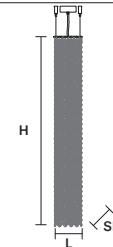

CUBO S/SQUARE/SMALL 40   

L	12.5 cm / 4.92"
SP	12.5 cm / 4.92"
H	40 cm / 15.74"
STANDARD LIGHTING	
1×E14×10 W MAX (NOT INCL.)	
USA	1×E12×40 W MAX (NOT INCL.)

CUBO S/SQUARE/SMALL 60   

L	12.5 cm / 4.92"
SP	12.5 cm / 4.92"
H	60 cm / 23.62"
STANDARD LIGHTING	
3×E14×10 W MAX (NOT INCL.)	
USA	3×E12×40 W MAX (NOT INCL.)

CUBO S/SQUARE/SMALL 80   

L	12.5 cm / 4.92"
SP	12.5 cm / 4.92"
H	80 cm / 31.49"
STANDARD LIGHTING	
3×E14×10 W MAX (NOT INCL.)	
USA	3×E12×40 W MAX (NOT INCL.)

CUBO S/SQUARE/MEDIUM 20   

L	25 cm / 9.84"
SP	25 cm / 9.84"
H	20 cm / 7.87"
STANDARD LIGHTING	
4×E14×10 W MAX (NOT INCL.)	
USA	4×E12×40 W MAX (NOT INCL.)