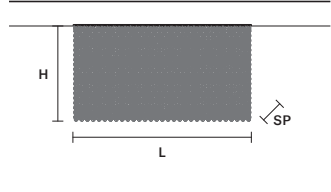

CUBO PL/LONG/E **CE**

L	75 cm / 29.52"
SP	12.5 cm / 4.92"
H	40 cm / 15.74"

STANDARD LIGHTING	
9×E14×10 W MAX (NOT INCL.)	
USA	9×E12×40 W MAX (NOT INCL.)