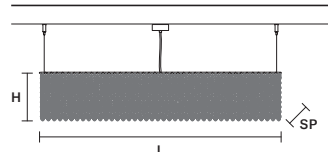

CUBO S/LONG/G

L	100 cm / 39.37"
SP	12.5 cm / 4.92"
H	20 cm / 7.87"
STANDARD LIGHTING	
6×E14×10 W MAX (NOT INCL.)	
USA	6×E12×40 W MAX (NOT INCL.)