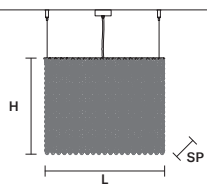

CUBO S/SQUARE/MEDIUM 80   

L	25 cm / 9.84"
SP	25 cm / 9.84"
H	80 cm / 31.49"
STANDARD LIGHTING	
10×E14×10 W MAX (NOT INCL.)	
USA	10×E12×40 W MAX (NOT INCL.)

CUBO S/SQUARE/LARGE 20   

L	50 cm / 19.68"
SP	50 cm / 19.68"
H	20 cm / 7.87"
STANDARD LIGHTING	
12×E14×10 W MAX (NOT INCL.)	
USA	12×E12×40 W MAX (NOT INCL.)

CUBO S/SQUARE/LARGE 40   

L	50 cm / 19.68"
SP	50 cm / 19.68"
H	40 cm / 15.74"
STANDARD LIGHTING	
12×E14×10 W MAX (NOT INCL.)	
USA	12×E12×40 W MAX (NOT INCL.)

 : for the US market, refer to the relevant price list.