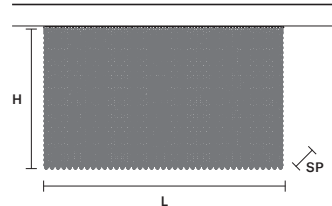

CUBO PL/LONG/R **CE**

L	100 cm / 39.37"
SP	25 cm / 9.84"
H	60 cm / 23.62"

STANDARD LIGHTING	
18xE14x10 W MAX (NOT INCL.)	
USA	18xE12x40 W MAX (NOT INCL.)