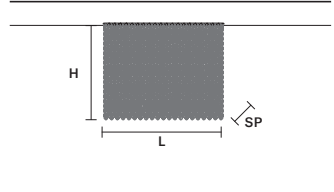

CUBO PL/LONG/K **CE**

L	50 cm / 19.68"
SP	25 cm / 9.84"
H	40 cm / 15.74"

STANDARD LIGHTING	
12×E14×10 W MAX (NOT INCL.)	
USA	12×E12×40 W MAX (NOT INCL.)