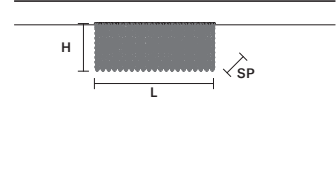

CUBO PL/LONG/J **CE**

L	50 cm / 19.68"
SP	25 cm / 9.84"
H	20 cm / 7.87"

STANDARD LIGHTING	
8×E14×10 W MAX (NOT INCL.)	
USA	8×E12×40 W MAX (NOT INCL.)