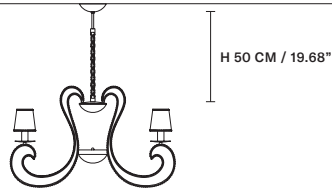

## STANDARD CABLES FOR ALL SUSPENSIONS

هيكل معدني  
مع أذرع مزخرفة  
بكرات بلورية.  
عاكس ضوء (غطاء مصباح) من  
نسيج أطلس.

CRISTALIS 12

Ø 115 cm / 45.28"  
H 70 cm / 27.56"

STANDARD LIGHTING

12×E14×10 W MAX (NOT INCL.)\*

USA 12×E12×40 W MAX (NOT INCL.)\*

\* CANDLE SHAPE NECESSARY FOR LAMP SHADES.

CRISTALIS 8

Ø 85 cm / 33.46"  
H 60 cm / 23.62"

STANDARD LIGHTING

8×E14×10 W MAX (NOT INCL.)\*

USA 8×E12×40 W MAX (NOT INCL.)\*

\* CANDLE SHAPE NECESSARY FOR LAMP SHADES.

CRISTALIS A1

L 14 cm / 5.51"  
 SP 15 cm / 5.59"  
 H 45 cm / 17.72"

STANDARD LIGHTING

1×E14×10 W MAX (NOT INCL.)\*

USA 1×E12×40 W MAX (NOT INCL.)\*

\* CANDLE SHAPE NECESSARY FOR LAMP SHADES.

CRISTALIS A2

L 30 cm / 11.81"  
 SP 15 cm / 5.91"  
 H 45 cm / 17.72"

USA 1×E12×40 W MAX (NOT INCL.)

CRISTALIS TL1 P

∅ 17 cm / 14.17"  
 H 30 cm / 6.69"

STANDARD LIGHTING

1×E14×10 W MAX (NOT INCL.)

USA 1×E12×40 W MAX (NOT INCL.)