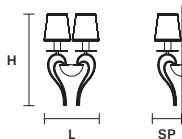

CRISTALIS A1

L 14 cm / 5.51"  
 SP 15 cm / 5.59"  
 H 45 cm / 17.72"

STANDARD LIGHTING

1×E14×10 W MAX (NOT INCL.)\*

USA 1×E12×40 W MAX (NOT INCL.)\*

\* CANDLE SHAPE NECESSARY FOR LAMP SHADES.

CRISTALIS A2

L 30 cm / 11.81"  
 SP 15 cm / 5.91"  
 H 45 cm / 17.72"

STANDARD LIGHTING

2×E14×10 W MAX (NOT INCL.)\*

USA 2×E12×40 W MAX (NOT INCL.)\*

\* CANDLE SHAPE NECESSARY FOR LAMP SHADES.

CRISTALIS TL1 G

∅ 25 cm / 9.84"  
 H 42 cm / 16.53"

STANDARD LIGHTING

1×E14×10 W MAX (NOT INCL.)