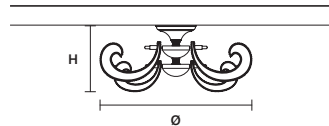

CRISTALIS PL24

∅ 110 cm / 43.31"
H 50 cm / 19.69"

STANDARD LIGHTING

24×G9×10 W max (not incl.)