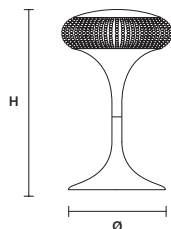

CRISTALIS A1

L 14 cm / 5.51"  
 SP 15 cm / 5.59"  
 H 45 cm / 17.72"

STANDARD LIGHTING

1×E14×10 W MAX (NOT INCL.)\*

USA 1×E12×40 W MAX (NOT INCL.)\*

\* CANDLE SHAPE NECESSARY FOR LAMP SHADES.

CRISTALIS A2

L 30 cm / 11.81"  
 SP 15 cm / 5.91"  
 H 45 cm / 17.72"

STANDARD LIGHTING

2×E14×10 W MAX (NOT INCL.)\*

USA 2×E12×40 W MAX (NOT INCL.)\*

\* CANDLE SHAPE NECESSARY FOR LAMP SHADES.

CRISTALIS TL1 G

∅ 25 cm / 9.84"  
 H 42 cm / 16.53"

STANDARD LIGHTING

1×E14×10 W MAX (NOT INCL.)

USA 1×E12×40 W MAX (NOT INCL.)

CRISTALIS TL1 P

∅ 17 cm / 14.17"  
 H 30 cm / 6.69"

STANDARD LIGHTING

1×E14×10 W MAX (NOT INCL.)

USA 1×E12×40 W MAX (NOT INCL.)