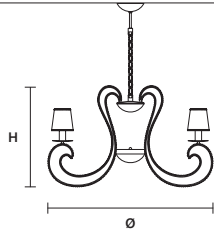

## STANDARD CABLES FOR ALL SUSPENSIONS

هيكل معدني  
مع أذرع مزخرفة  
بكرات بلورية.  
عاكس ضوء (غطاء مصباح) من  
نسيج أطلس.

CRISTALIS 12

Ø 115 cm / 45.28"  
H 70 cm / 27.56"

STANDARD LIGHTING

12×E14×10 W MAX (NOT INCL.)\*

USA 12×E12×40 W MAX (NOT INCL.)\*

\* CANDLE SHAPE NECESSARY FOR LAMP SHADES.

CRISTALIS 8

Ø 85 cm / 33.46"  
H 60 cm / 23.62"

STANDARD LIGHTING

8×E14×10 W MAX (NOT INCL.)\*

USA 8×E12×40 W MAX (NOT INCL.)\*

\* CANDLE SHAPE NECESSARY FOR LAMP SHADES.

CRISTALIS PL24

∅ 110 cm / 43.31"  
H 50 cm / 19.69"

STANDARD LIGHTING

24×G9×10 W max (not incl.)

CRISTALIS PL12

∅ 85 cm / 33.46"  
H 40 cm / 15.75"

STANDARD LIGHTING

12×G9×10 W MAX (NOT INCL.)

CRISTALIS A1

L 14 cm / 5.51"  
 SP 15 cm / 5.59"  
 H 45 cm / 17.72"

STANDARD LIGHTING

1×E14×10 W MAX (NOT INCL.)\*

USA 1×E12×40 W MAX (NOT INCL.)\*

\* CANDLE SHAPE NECESSARY FOR LAMP SHADES.

CRISTALIS A2

L 30 cm / 11.81"  
 SP 15 cm / 5.91"  
 H 45 cm / 17.72"