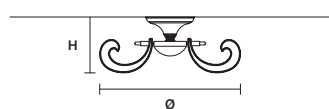

CRISTALIS PL24

∅ 110 cm / 43.31"  
H 50 cm / 19.69"

STANDARD LIGHTING

24×G9×10 W max (not incl.)

CRISTALIS PL12

∅ 85 cm / 33.46"  
H 40 cm / 15.75"

STANDARD LIGHTING

12×G9×10 W MAX (NOT INCL.)