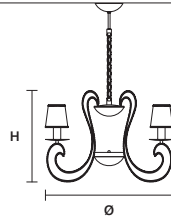

## STANDARD CABLES FOR ALL SUSPENSIONS

هيكل معدني  
مع أذرع مزخرفة  
بكرات بلورية.  
عاكس ضوء (غطاء مصباح) من  
نسيج أطلس.

CRISTALIS 12

Ø 115 cm / 45.28"  
H 70 cm / 27.56"

STANDARD LIGHTING

12×E14×10 W MAX (NOT INCL.)\*

USA 12×E12×40 W MAX (NOT INCL.)\*

\* CANDLE SHAPE NECESSARY FOR LAMP SHADES.

CRISTALIS 8

Ø 85 cm / 33.46"  
H 60 cm / 23.62"

STANDARD LIGHTING

8×E14×10 W MAX (NOT INCL.)\*

USA 8×E12×40 W MAX (NOT INCL.)\*

\* CANDLE SHAPE NECESSARY FOR LAMP SHADES.

CRISTALIS PL24

∅ 110 cm / 43.31"  
H 50 cm / 19.69"

STANDARD LIGHTING

24×G9×10 W max (not incl.)

CRISTALIS PL12

∅ 85 cm / 33.46"  
H 40 cm / 15.75"

STANDARD LIGHTING

12×G9×10 W MAX (NOT INCL.)

CRISTALIS A1

L 14 cm / 5.51"  
 SP 15 cm / 5.59"  
 H 45 cm / 17.72"

STANDARD LIGHTING

1×E14×10 W MAX (NOT INCL.)\*

USA 1×E12×40 W MAX (NOT INCL.)\*

\* CANDLE SHAPE NECESSARY FOR LAMP SHADES.

CRISTALIS A2

L 30 cm / 11.81"  
 SP 15 cm / 5.91"  
 H 45 cm / 17.72"