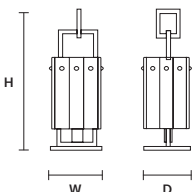

W 15,5 cm / 6.10"
 D 15,5 cm / 6.10"
 H 40 cm / 15.70"

STANDARD LIGHTING

1×E14×10 W MAX (NOT INCL.)

CREK A2 

W 22,5 cm / 8.90"
D 13 cm / 5.10"
H 45 cm / 17.70"

STANDARD LIGHTING
2×E14×10 W MAX (NOT INCL.)

CREK A1 

W 15,5 cm / 6.10"
D 13 cm / 5.10"
H 45 cm / 17.70"

STANDARD LIGHTING
1×E14×10 W MAX (NOT INCL.)

TABLE LAMP / FLOOR LAMP | 台灯 / 落地灯

CREK TL 1 

W 15,5 cm / 6.10"
D 15,5 cm / 6.10"
H 41,5 cm / 16.30"

STANDARD LIGHTING
1×E14×10 W MAX (NOT INCL.)

CREK TL 6 

W 45 cm / 17.70"
D 31 cm / 12.20"
H 41 cm / 16.10"

STANDARD LIGHTING
6×E14×10 W MAX (NOT INCL.)

CREK STL 6 

W 45 cm / 17.70"
D 32 cm / 12.60"
H 160 cm / 63.00"

STANDARD LIGHTING
6×E14×10 W MAX (NOT INCL.)