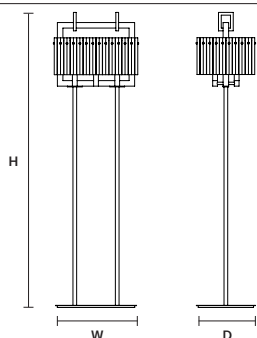

W 15,5 cm / 6.10"
 D 15,5 cm / 6.10"
 H 40 cm / 15.70"

STANDARD LIGHTING

1×E14×10 W MAX (NOT INCL.)

CREK A2 

W 22,5 cm / 8.90"
D 13 cm / 5.10"
H 45 cm / 17.70"

STANDARD LIGHTING
2×E14×10 W MAX (NOT INCL.)

CREK A1 

W 15,5 cm / 6.10"
D 13 cm / 5.10"
H 45 cm / 17.70"

STANDARD LIGHTING
1×E14×10 W MAX (NOT INCL.)

TABLE LAMP / FLOOR LAMP | 台灯 / 落地灯

CREK TL 1 

W 15,5 cm / 6.10"
D 15,5 cm / 6.10"
H 41,5 cm / 16.30"

STANDARD LIGHTING
1×E14×10 W MAX (NOT INCL.)

CREK TL 6 

W 45 cm / 17.70"
D 31 cm / 12.20"
H 41 cm / 16.10"

STANDARD LIGHTING
6×E14×10 W MAX (NOT INCL.)

CREK STL 6 

W 45 cm / 17.70"
D 32 cm / 12.60"
H 160 cm / 63.00"

STANDARD LIGHTING
6×E14×10 W MAX (NOT INCL.)

: for the US market, refer to the relevant price list.

CREK C3 LN 75 

W 75 cm / 29.50"
 D 20 cm / 7.90"
 H MAX 195 cm / 76.80"

STANDARD LIGHTING
 3×E14×10 W MAX (NOT INCL.)

CREK C5 LN 125 

W 125 cm / 49.20"
 D 20 cm / 7.90"
 H MAX 195 cm / 76.80"