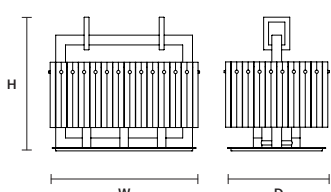

CREK TL 6

W 45 cm / 17.70"
D 31 cm / 12.20"
H 41 cm / 16.10"

STANDARD LIGHTING
6×E14×10 W MAX (NOT INCL.)

CREK STL 6

W 45 cm / 17.70"
D 32 cm / 12.60"
H 160 cm / 63.00"

STANDARD LIGHTING
6×E14×10 W MAX (NOT INCL.)