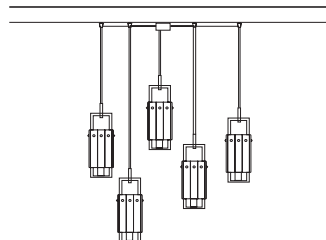

MATERIALS

STANDARD

Crek glass

STANDARD CABLES

CREK S14

W 123 cm / 48.40"
 D 31,5 cm / 12.40"
 H 40 cm / 15.70"

STANDARD LIGHTING

14×E14×10 W MAX (NOT INCL.)

CREK S10

W 95 cm / 37.40"
 D 31,5 cm / 12.40"
 H 40 cm / 15.70"

STANDARD LIGHTING

10×E14×10 W MAX (NOT INCL.)

CREK S5

STANDARD LIGHTING

5×E14×10 W MAX (NOT INCL.)

CREK S1

W 15,5 cm / 6.10"
 D 15,5 cm / 6.10"
 H 40 cm / 15.70"

STANDARD LIGHTING

1×E14×10 W MAX (NOT INCL.)

CREK A2 

W 22,5 cm / 8.90"
D 13 cm / 5.10"
H 45 cm / 17.70"

STANDARD LIGHTING
2×E14×10 W MAX (NOT INCL.)

CREK A1 