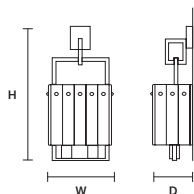

W 15,5 cm / 6.10"
 D 15,5 cm / 6.10"
 H 40 cm / 15.70"

STANDARD LIGHTING

1×E14×10 W MAX (NOT INCL.)

CREK A2 

W 22,5 cm / 8.90"
D 13 cm / 5.10"
H 45 cm / 17.70"

STANDARD LIGHTING
2×E14×10 W MAX (NOT INCL.)

CREK A1 

W 15,5 cm / 6.10"
D 13 cm / 5.10"
H 45 cm / 17.70"

STANDARD LIGHTING
1×E14×10 W MAX (NOT INCL.)

TABLE LAMP / FLOOR LAMP | 台灯 / 落地灯

CREK TL 1 

W 15,5 cm / 6.10"
D 15,5 cm / 6.10"
H 41,5 cm / 16.30"

STANDARD LIGHTING
1×E14×10 W MAX (NOT INCL.)