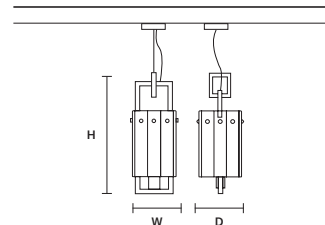

CREK S10

W 95 cm / 37.40"
 D 31,5 cm / 12.40"
 H 40 cm / 15.70"

STANDARD LIGHTING

10×E14×10 W MAX (NOT INCL.)

CREK S5

STANDARD LIGHTING

5×E14×10 W MAX (NOT INCL.)

CREK S1

W 15,5 cm / 6.10"
 D 15,5 cm / 6.10"
 H 40 cm / 15.70"

STANDARD LIGHTING

1×E14×10 W MAX (NOT INCL.)

CREK A2 

W 22,5 cm / 8.90"
D 13 cm / 5.10"
H 45 cm / 17.70"

STANDARD LIGHTING
2×E14×10 W MAX (NOT INCL.)

CREK A1 