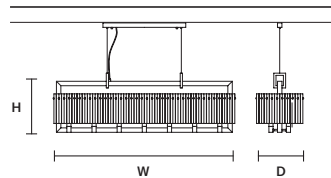

MATERIALS

STANDARD

Crek glass

STANDARD CABLES

CREK S14

W 123 cm / 48.40"
 D 31,5 cm / 12.40"
 H 40 cm / 15.70"

STANDARD LIGHTING

14×E14×10 W MAX (NOT INCL.)

CREK S10

W 95 cm / 37.40"
 D 31,5 cm / 12.40"
 H 40 cm / 15.70"

STANDARD LIGHTING

10×E14×10 W MAX (NOT INCL.)

CREK S5

STANDARD LIGHTING

5×E14×10 W MAX (NOT INCL.)

CREK S1