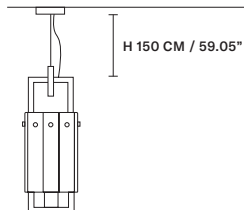

MATERIALS

STANDARD

Crek glass

STANDARD CABLES

CREK S14

W 123 cm / 48.40"
 D 31,5 cm / 12.40"
 H 40 cm / 15.70"

STANDARD LIGHTING

14×E14×10 W MAX (NOT INCL.)

CREK S10

W 95 cm / 37.40"
 D 31,5 cm / 12.40"
 H 40 cm / 15.70"

STANDARD LIGHTING

10×E14×10 W MAX (NOT INCL.)

CREK S5

STANDARD LIGHTING

5×E14×10 W MAX (NOT INCL.)

CREK S1

W 15,5 cm / 6.10"
 D 15,5 cm / 6.10"
 H 40 cm / 15.70"

STANDARD LIGHTING

1×E14×10 W MAX (NOT INCL.)

CREK A2 

W 22,5 cm / 8.90"
D 13 cm / 5.10"
H 45 cm / 17.70"

STANDARD LIGHTING
2×E14×10 W MAX (NOT INCL.)

CREK A1 

ROUND CANOPY RD 80

	SIZE	FINISHINGS	PRODUCT NAME	
	Ø	80 cm / 31.50"	● V98	
	H	4 cm / 1.60"		CREK C5 RD 80