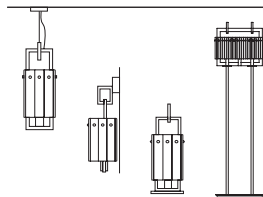

Crek

SUSPENSION | 吊灯
APPLIQUE | 壁灯
TABLE LAMP | 台灯
FLOOR LAMP | 落地灯

Metal frame with «Crek» glass panels (inspired by rock crystal).

这种灯具有金属的结构, 而且它有«CREK» 玻璃条 (类似白水晶)。

FINISHINGS | 颜色

STANDARD

G18 Brushed brass

MATERIALS

STANDARD

Crek glass

STANDARD CABLES

CREK S14

W 123 cm / 48.40"
 D 31,5 cm / 12.40"
 H 40 cm / 15.70"

STANDARD LIGHTING

14×E14×10 W MAX (NOT INCL.)