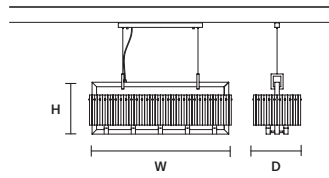

MATERIALS

STANDARD

Crek glass

STANDARD CABLES

CREK S14

W 123 cm / 48.40"
 D 31,5 cm / 12.40"
 H 40 cm / 15.70"

STANDARD LIGHTING

14×E14×10 W MAX (NOT INCL.)

CREK S10

W 95 cm / 37.40"
 D 31,5 cm / 12.40"
 H 40 cm / 15.70"

STANDARD LIGHTING

10×E14×10 W MAX (NOT INCL.)

CREK S5

STANDARD LIGHTING

5×E14×10 W MAX (NOT INCL.)

CREK S1