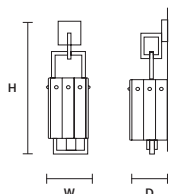

W 15,5 cm / 6.10"
 D 15,5 cm / 6.10"
 H 40 cm / 15.70"

STANDARD LIGHTING

1×E14×10 W MAX (NOT INCL.)

CREK A2 

W 22,5 cm / 8.90"
D 13 cm / 5.10"
H 45 cm / 17.70"

STANDARD LIGHTING
2×E14×10 W MAX (NOT INCL.)

CREK A1 

W 15,5 cm / 6.10"
D 13 cm / 5.10"
H 45 cm / 17.70"

STANDARD LIGHTING
1×E14×10 W MAX (NOT INCL.)

TABLE LAMP / FLOOR LAMP | 台灯 / 落地灯

CREK TL 1 

W 15,5 cm / 6.10"
D 15,5 cm / 6.10"
H 41,5 cm / 16.30"

STANDARD LIGHTING
1×E14×10 W MAX (NOT INCL.)

CREK TL 6 

W 45 cm / 17.70"
D 31 cm / 12.20"
H 41 cm / 16.10"

STANDARD LIGHTING
6×E14×10 W MAX (NOT INCL.)

CREK STL 6 

W 45 cm / 17.70"
D 32 cm / 12.60"
H 160 cm / 63.00"

STANDARD LIGHTING
6×E14×10 W MAX (NOT INCL.)