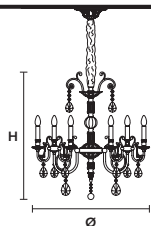

Estructura de metal y fundición de latón. Piezas colgantes de cristal transparente.

МЕТАЛЛИЧЕСКИЙ КАРКАС И ЛАТУННОЕ ЛИТЬЕ. ХРУСТАЛЬНЫЕ ПРОЗРАЧНЫЕ ПОДВЕСЫ.

这个灯具的结构是金属跟黄铜铸件。而且这种系列也有透明的水晶吊坠。

إطار معدني وصب نحاس أصفر. دلايات من الكريستال الشفاف

Chandelier

TECHNICAL INFORMATION

Ø 125 cm / 49.21"
H 130 cm / 51.18"

WW 27×E14×10 W max
USA 27×E12×40 W max
(not included)

ZAIRA 18

Chandelier

TECHNICAL INFORMATION

Ø 125 cm / 49.21"
H 90 cm / 35.43"

WW 18×E14×10 W max
USA 18×E12×40 W max
(not included)

ZAIRA 9

Chandelier

TECHNICAL INFORMATION

Ø 75 cm / 29.52"
H 70 cm / 27.56"

WW 9×E14×10 W max
USA 9×E12×40 W max
(not included)

ZAIRA A2

Applique

TECHNICAL INFORMATION

L 28 cm / 11.02"

SP 15 cm / 5.91"

H 38 cm / 14.96"

WW 2×E14×10 W max

USA 2×E12×40 W max
(not included)