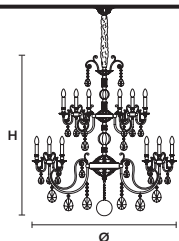

Estructura de metal y fundición de latón. Piezas colgantes de cristal transparente.

МЕТАЛЛИЧЕСКИЙ КАРКАС И ЛАТУННОЕ ЛИТЬЕ. ХРУСТАЛЬНЫЕ ПРОЗРАЧНЫЕ ПОДВЕСЫ.

这个灯具的结构是金属跟黄铜铸件。而且这种系列也有透明的水晶吊坠。

إطار معدني وصب نحاس أصفر. دلايات من الكريستال الشفاف

Finishings

G03
Oro Lucido
Shiny gold

Family

Chandelier

Applique

Standard chain for all chandeliers

H 50 cm / 19.68"

ZAIRA 27

Chandelier

TECHNICAL INFORMATION

Ø 125 cm / 49.21"
H 130 cm / 51.18"

WW 27×E14×10 W max
USA 27×E12×40 W max
(not included)

ZAIRA 18

Chandelier

TECHNICAL INFORMATION

Ø 125 cm / 49.21"
H 90 cm / 35.43"

TECHNICAL INFORMATION

L 28 cm / 11.02"

SP 15 cm / 5.91"

H 38 cm / 14.96"

WW 2×E14×10 W max

USA 2×E12×40 W max
(not included)