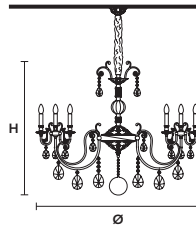

Estructura de metal y fundición de latón. Piezas colgantes de cristal transparente.

МЕТАЛЛИЧЕСКИЙ КАРКАС И ЛАТУННОЕ ЛИТЬЕ. ХРУСТАЛЬНЫЕ ПРОЗРАЧНЫЕ ПОДВЕСЫ.

这个灯具的结构是金属跟黄铜铸件。而且这种系列也有透明的水晶吊坠。

إطار معدني وصب نحاس أصفر. دلايات من الكريستال الشفاف

Chandelier

TECHNICAL INFORMATION

Ø 125 cm / 49.21"
H 130 cm / 51.18"

WW 27×E14×10 W max
USA 27×E12×40 W max
(not included)

ZAIRA 18

Chandelier

TECHNICAL INFORMATION

Ø 125 cm / 49.21"
H 90 cm / 35.43"

WW 18×E14×10 W max
USA 18×E12×40 W max
(not included)

ZAIRA 9

Chandelier

TECHNICAL INFORMATION

Ø 75 cm / 29.52"
H 70 cm / 27.56"

WW 9×E14×10 W max
USA 9×E12×40 W max
(not included)

ZAIRA A2

Applique

TECHNICAL INFORMATION

L 28 cm / 11.02"

SP 15 cm / 5.91"

H 38 cm / 14.96"

WW 2×E14×10 W max

USA 2×E12×40 W max
(not included)