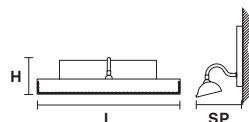

**Telaio in metallo dorato.**

Gold plated metal frame.

**G03**  
Shiny gold

**VE 868 P**

**Applique**

CE

**TECHNICAL INFORMATIONS**

<b>L</b>	12 cm / 4.72"
<b>SP</b>	15 cm / 5.91"
<b>H</b>	15 cm / 5.91"
<b>W</b>	3 kg / 6.61 lb

**LIGHTING SYSTEM**

LED×3 W 3000K

**VE 868 G**

**Applique**

CE

**TECHNICAL INFORMATIONS**

<b>L</b>	31 cm / 12.20"
<b>SP</b>	15 cm / 5.91"
<b>H</b>	10 cm / 3.94"
<b>W</b>	4.5 kg / 9.92 lb

**LIGHTING SYSTEM**