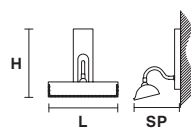

**Telaio in metallo dorato.**

Gold plated metal frame.

**G03**  
Shiny gold

**VE 868 P**

**Applique**

CE

**TECHNICAL INFORMATIONS**

<b>L</b>	12 cm / 4.72"
<b>SP</b>	15 cm / 5.91"
<b>H</b>	15 cm / 5.91"
<b>W</b>	3 kg / 6.61 lb

**LIGHTING SYSTEM**

LED×3 W 3000K

**VE 868 G**

**Applique**

CE

**TECHNICAL INFORMATIONS**

<b>L</b>	31 cm / 12.20"
<b>SP</b>	15 cm / 5.91"
<b>H</b>	10 cm / 3.94"
<b>W</b>	4.5 kg / 9.92 lb

**LIGHTING SYSTEM**