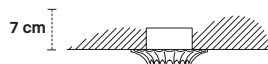

## TECHNICAL INFORMATIONS

Ø 10 cm / 3.94"  
W 0,5 kg / 1.10 lb