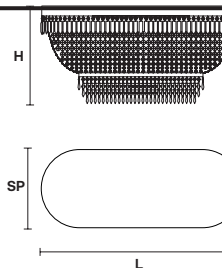

#### TECHNICAL INFORMATION

**L** 80 cm / 31.50"  
**SP** 40 cm / 15.74"  
**H** 50 cm / 19.68"  
**W** 25 kg / 55.11 lb

#### TECHNICAL INFORMATION

**L** 100 cm / 39.37"  
**SP** 55 cm / 21.65"  
**H** 50 cm / 19.69"  
**W** 34 kg / 74.95 lb

#### TECHNICAL INFORMATION

**L** 150 cm / 59.10"  
**SP** 47 cm / 18.50"  
**H** 50 cm / 19.69"  
**W** 50 kg / 110.2 lb

#### TECHNICAL INFORMATION

**L** 200 cm / 78.74"  
**SP** 55 cm / 21.65"  
**H** 50 cm / 19.69"  
**W** 80 kg / 176.36 lb