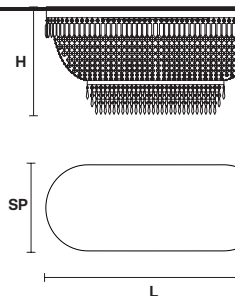

#### TECHNICAL INFORMATION

**L** 100 cm / 39.37"  
**SP** 55 cm / 21.65"  
**H** 50 cm / 19.69"  
**W** 34 kg / 74.95 lb

#### TECHNICAL INFORMATION

**L** 150 cm / 59.10"  
**SP** 47 cm / 18.50"  
**H** 50 cm / 19.69"  
**W** 50 kg / 110.2 lb

#### TECHNICAL INFORMATION

**L** 200 cm / 78.74"  
**SP** 55 cm / 21.65"  
**H** 50 cm / 19.69"  
**W** 80 kg / 176.36 lb