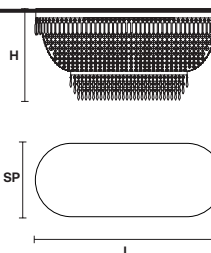

#### TECHNICAL INFORMATION

**L** 80 cm / 31.50"  
**SP** 40 cm / 15.74"  
**H** 50 cm / 19.68"  
**W** 25 kg / 55.11 lb

#### TECHNICAL INFORMATION

**L** 100 cm / 39.37"  
**SP** 55 cm / 21.65"  
**H** 50 cm / 19.69"  
**W** 34 kg / 74.95 lb

#### TECHNICAL INFORMATION

**L** 150 cm / 59.10"  
**SP** 47 cm / 18.50"  
**H** 50 cm / 19.69"  
**W** 50 kg / 110.2 lb

#### TECHNICAL INFORMATION

**L** 200 cm / 78.74"  
**SP** 55 cm / 21.65"  
**H** 50 cm / 19.69"  
**W** 80 kg / 176.36 lb