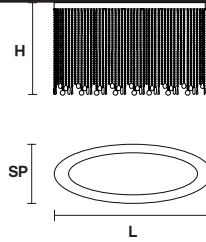

#### TECHNICAL INFORMATIONS

**L** 80 cm / 31.50"  
**SP** 40 cm / 15.60"  
**H** 30 cm / 11.80"  
**W** 9 kg / 19.80 lb

#### TECHNICAL INFORMATIONS

**L** 100 cm / 39.40"  
**SP** 40 cm / 15.60"  
**H** 40 cm / 15.60"  
**W** 12 kg / 26.40 lb

#### TECHNICAL INFORMATIONS

**L** 120 cm / 47.30"  
**SP** 60 cm / 23.70"  
**H** 50 cm / 19.70"  
**W** 16 kg / 35.20 lb