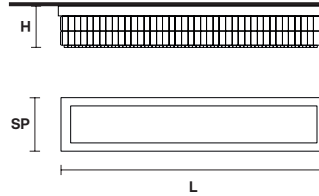

Telaio in metallo e pendagli in cristallo.

Metal frame and crystal pendants.

**G04**  
Shiny chrome

**VE 760/PL16 RC**

**Ceiling**

CE

**TECHNICAL INFORMATION**

**L** 100 cm / 39.37"  
**SP** 60 cm / 23.62"  
**H** 18 cm / 7.08"  
**W** 27 kg / 59.52lb

**LIGHTING SYSTEM**

16×E27 ×20 W max  
(not included).  
Ø max 45 mm

**VE 760/PL20 RC**

**Ceiling**

CE

**TECHNICAL INFORMATION**

**L** 150 cm / 59.05"  
**SP** 60 cm / 23.60"  
**H** 18 cm / 7.08"  
**W** 35 kg / 77.16lb

**LIGHTING SYSTEM**

20×E27×20 W max  
(not included).  
Ø max 45 mm

**VE 760/PL26 RC**

**Ceiling**

CE

**TECHNICAL INFORMATION**

**L** 200 cm / 78.74"  
**SP** 80 cm / 31.49"  
**H** 18 cm / 7.08"  
**W** 52 kg / 114.64 lb

**LIGHTING SYSTEM**

26×E27×20 W max  
(not included).  
Ø max 45 mm