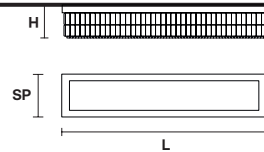

Telaio in metallo e pendagli in cristallo.

Metal frame and crystal pendants.

**G04**  
Shiny chrome

**VE 760/PL16 RC**

**Ceiling**

CE

**TECHNICAL INFORMATION**

**L** 100 cm / 39.37"  
**SP** 60 cm / 23.62"  
**H** 18 cm / 7.08"  
**W** 27 kg / 59.52lb

**LIGHTING SYSTEM**

16×E27 ×20 W max  
(not included).  
Ø max 45 mm

**VE 760/PL20 RC**

**Ceiling**

CE

**TECHNICAL INFORMATION**

**L** 150 cm / 59.05"  
**SP** 60 cm / 23.60"  
**H** 18 cm / 7.08"  
**W** 35 kg / 77.16lb

**LIGHTING SYSTEM**

20×E27×20 W max  
(not included).  
Ø max 45 mm

**VE 760/PL26 RC**

**Ceiling**

CE

**TECHNICAL INFORMATION**

**L** 200 cm / 78.74"  
**SP** 80 cm / 31.49"  
**H** 18 cm / 7.08"  
**W** 52 kg / 114.64 lb

**LIGHTING SYSTEM**

26×E27×20 W max  
(not included).  
Ø max 45 mm