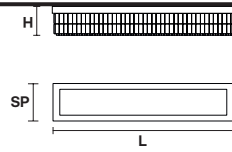

Telaio in metallo e pendagli in cristallo.

Metal frame and crystal pendants.

**G04**  
Shiny chrome

**VE 760/PL16 RC**

**Ceiling**

CE

**TECHNICAL INFORMATION**

**L** 100 cm / 39.37"  
**SP** 60 cm / 23.62"  
**H** 18 cm / 7.08"  
**W** 27 kg / 59.52lb

**LIGHTING SYSTEM**

16×E27 ×20 W max  
(not included).  
Ø max 45 mm

**VE 760/PL20 RC**

**Ceiling**

CE

**TECHNICAL INFORMATION**

**L** 150 cm / 59.05"  
**SP** 60 cm / 23.60"  
**H** 18 cm / 7.08"  
**W** 35 kg / 77.16lb

**LIGHTING SYSTEM**

20×E27×20 W max  
(not included).  
Ø max 45 mm

**VE 760/PL26 RC**

**Ceiling**

CE

**TECHNICAL INFORMATION**

**L** 200 cm / 78.74"  
**SP** 80 cm / 31.49"  
**H** 18 cm / 7.08"  
**W** 52 kg / 114.64 lb

**LIGHTING SYSTEM**

26×E27×20 W max  
(not included).  
Ø max 45 mm