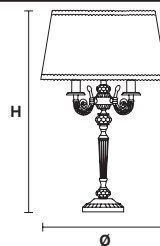

#### Table lamp

CE

#### TECHNICAL INFORMATION

**Ø** 18 cm / 7.09"  
**H** 38 cm / 14.96"  
**W** 1.2 kg / 2.64 lb

#### TECHNICAL INFORMATION

**Ø** 40 cm / 15.75"  
**H** 65 cm / 25.59"