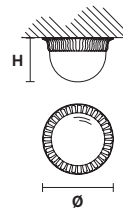

#### TECHNICAL INFORMATION

**Ø** 16 cm / 6.30"  
**H** 12 cm / 4.72"  
**W** 2 kg / 4.40 lb

#### TECHNICAL INFORMATION

**Ø** 40 cm / 15.75"  
**H** 15 cm / 5.91"  
**W** 6 kg / 13.22 lb

#### TECHNICAL INFORMATION

**Ø** 50 cm / 19.71"  
**H** 15 cm / 5.91"  
**W** 8.5 kg / 18.73 lb