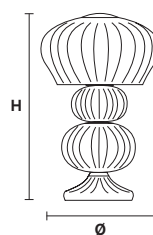

VE 1059 TL1 TRS

Table lamp

CE  *

TECHNICAL INFORMATION

Ø	20 cm / 7.90"
H	30 cm / 11.90"
W	2 kg / 4.41 lb

LIGHTING SYSTEM

1×E14×10 W max
(not included).

Base in vetro di Murano soffiato e lavorato a mano.