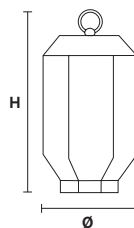

VE 1055 TL1

Table lamp

CE  *

TECHNICAL INFORMATION

Ø 18 cm / 7.00"
H 35 cm / 13.80"

LIGHTING SYSTEM

1×E14×10 W max
(not included).

Base in vetro di Murano soffiato e lavorato a mano.