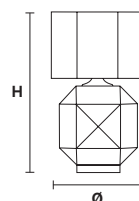

#### TECHNICAL INFORMATION

**Ø** 23 cm / 9.00"  
**H** 37 cm / 14.60"  
**W** 2.6 kg / 5.73 lb