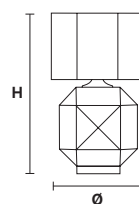

#### TECHNICAL INFORMATION

**Ø** 23 cm / 9.00"  
**H** 37 cm / 14.60"  
**W** 2.6 kg / 5.73 lb