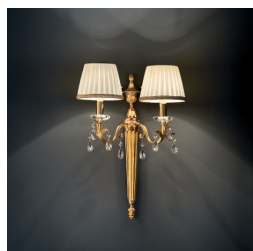

Struttura in metallo e decori in fusione d'ottone.
Paralumi in Pongè, pendagli in cristallo trasparente.

Metal frame and brass fusion decorations. Pongè lampshades, trasparent crystal pendants.

Metallrahmen und Messingguss. Lampenschirme aus Pongè. Transparente Kristallanhänger.

Structure en métal et décors en fusion en laiton.. Abat-jour en Pongè,. pendentifs en cristal transparent.

Estructura de metal y decoraciones realizadas en fundición de latón.
Pantallas de Pongé, piezas colgantes de cristal transparente.

Finishings

G01
Brunito
Burnished

G03
Oro lucido
Shiny gold

Family

Chandelier

Ceiling

Applique

Table lamp