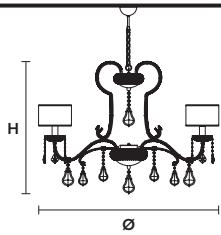

Estructura de metal decorada con perlas y piezas colgantes de cristal transparente.
Pantallas de satén.

**МЕТАЛЛИЧЕСКИЙ КАРКАС
УКРАШЕН БУСИНАМИ И
ПОДВЕСАМИ ИЗ ПРОЗРАЧНОГО
ХРУСТАЛЯ. АТЛАСНЫЕ
АБАЖУРЫ.**

这个灯具结构是金属，然而装饰是透明水晶与珍珠们。这种系列也有材料缎布的灯罩。

هيكل معدني مُزخرف باللؤلؤ ودلايات من الكريستال الشفاف. عاكس ضوء (أباجورة) من الساتان.

Finishings

V13
Beige e Oro
Ivory and Gold

V97
Bianco e argento
White and silver

Family

Chandelier

Applique

Ceiling

Table lamp

Standard chain for all chandeliers

GALÁ 16+4+3

Chandelier

TECHNICAL INFORMATION

Ø 160 cm / 62.99"
 H 115 cm / 45.28"
 WW 16×E14×10 W max
 7×G9×10 W max
 USA 16×E12×40 W max
 (not included)

SHADE

SAT/17/ECRU
 SAT/17/WH

H 12 cm / 4.72"

WW 3×E14×10 W max

USA 3×E12×40 W max

(not included)

GALÁ A2

Applique

TECHNICAL INFORMATIONS		SHADE
L	35 cm / 13.77"	SAT/12/ECRU
SP	18 cm / 7.08"	SAT/12/WH
H	35 cm / 13.77"	
WW	2×E14×10 W max	
USA	2×E12×40 W max (not included)	