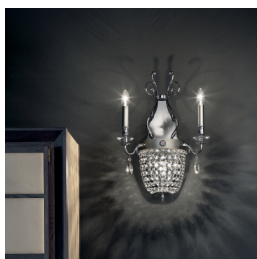

Struttura di metallo in finitura galvanica con pendagli trasparenti.

Galvanic Bath Metal Frame with trasparent crystal pendants.

Metallstruktur in galvanischer Ausführung.
Transparente Kristall-Anhänger.

Structure en métal, finition galvanique avec pampille transparente.

Estructura de metal con acabado galvanizado y piezas colgantes transparentes.

**МЕТАЛЛИЧЕСКИЙ КАРКАС
С ГАЛЬВАНИЧЕСКОЙ
ОТДЕЛКОЙ С ПРОЗРАЧНЫМИ
ХРУСТАЛЬНЫМИ ПОДВЕСАМИ.**

这个灯具的结构是金属跟电镀表面。而且这种系列也有透明的水晶吊坠。

هيكل معدني بتشطيب جلفاني مع دلايات شفافة.

Standard finishings

Family

Applique

Standard chain for all chandeliers