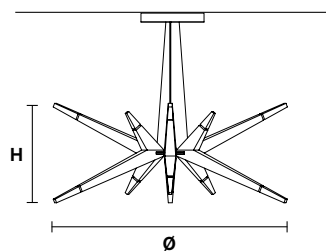

FLASHWOOD S12 140