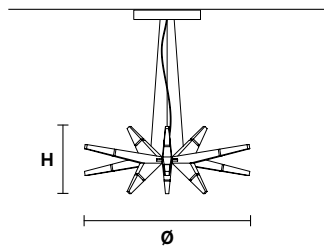

FLASHWOOD S12 90

.....
Ø 140 cm / 55.12"

H 55 cm / 21.65"

.....
LED x 32,4 W CRI>90

3000 K - 4480 Nominal lm

Dimmable: 1-10V + DALI + PUSH

.....
Ø 90 cm / 35.43"

H 35 cm / 13.77"

.....
LED x 32,4 W CRI>90

3000 K - 4480 Nominal lm

Dimmable: 1-10V + DALI + PUSH