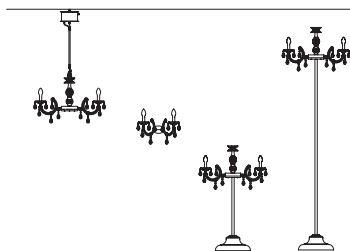

Drylight

SUSPENSION | 吊灯
 APPLIQUE | 壁灯
 TABLE LAMP | 台灯
 FLOOR LAMP | 落地灯

Polycarbonate structure with polycarbonate pendants or cut crystal (recommended for indoor use). LED lighting. IP66

带有聚碳酸酯或切割水晶吊坠的聚碳酸酯灯体结构(建议室内使用)。Led照明。防护等级IP66