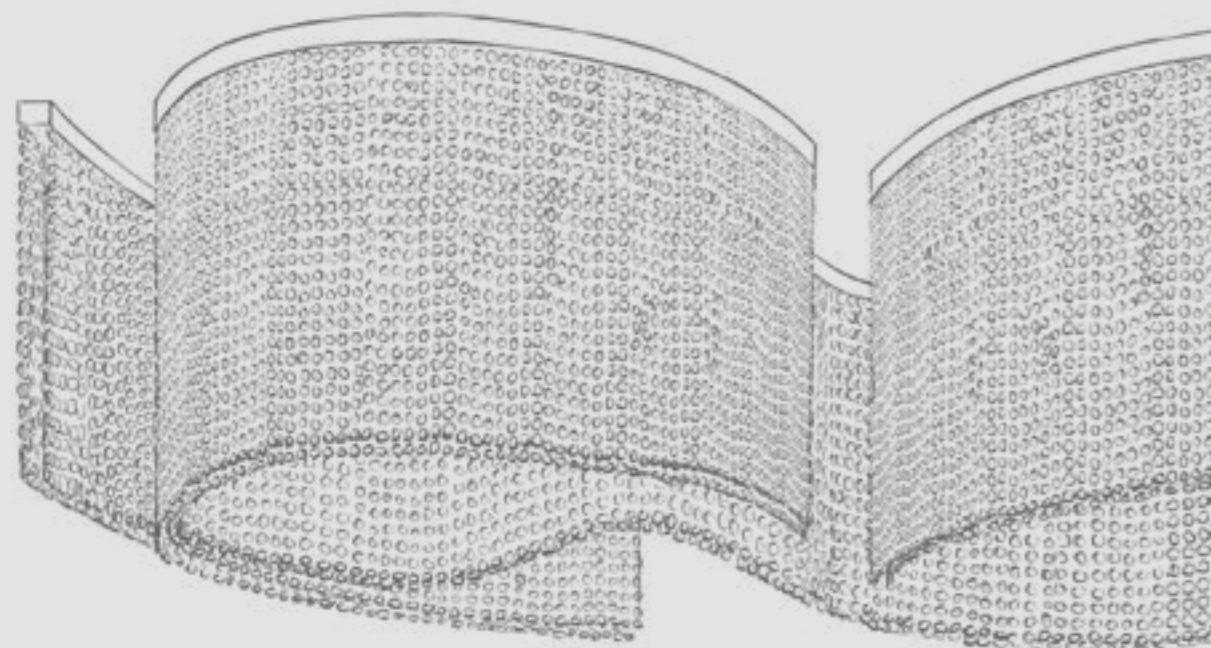

PROGRAMS
ATELIER

MASIERO

PROGRAMS

ATELIER

MASIERO

PROGRAMS

Progettare significa scegliere e scegliere una lampada significa mettere in scena le proprie emozioni. I prodotti Masiero sono al servizio del progettista, per aiutarlo a tradurre le idee in spazi illuminati. L'esistenza di moduli combinabili su misura permette la realizzazione di soluzioni inedite, che costruiscono il sistema illuminante in base allo spazio, che da vincolo diventa opportunità.