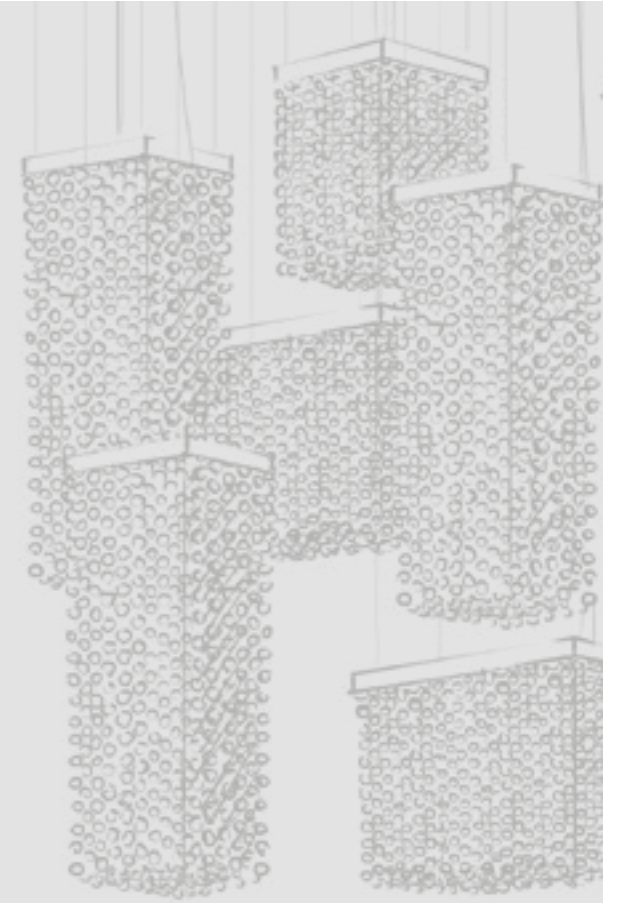

V98 Bianco goffrato
Embossed white

Pendants

TRANSPARENT
Half cut glass /
Cut crystal /
Crystals from Swarovski®

TR Trasparente
Transparent

TECHNICAL INFO

Indice/Index

ART.	COD.	PAG.
RAQAM MODULES		
RAQAM	Module 1	6
RAQAM	Module 2	6
RAQAM	Module 3	7
RAQAM	Module 4	7
RAQAM	Module 5	6
RAQAM	Module 6	6
RAQAM	Module 7	7
RAQAM COMPOSITION		
RAQAM	M1	16
RAQAM	M6	20
RAQAM	M7	20
RAQAM	N2	24
RAQAM	N3	28
RAQAM	N4	32
RAQAM	N5	36
RAQAM	N6	36
RAQAM	N7	40
RAQAM	O1	44
RAQAM	P3	46
RAQAM	P4	50
RAQAM	Q1	54
RAQAM	Q3	54
RAQAM	Q4	54
RAQAM	Q5	58-60
RAQAM	Q6	64
RAQAM	Q7	64
RAQAM	Q8	64
RAQAM	R1	68
RAQAM	R2	74
RAQAM	R3	78
RAQAM	R4	82
CUBO CEILING MODULES		
PL/SQUARE/SMALL	20	91
PL/SQUARE/SMALL	40	91
PL/SQUARE/SMALL	60	91
PL/SQUARE/SMALL	80	91
PL/SQUARE/MEDIUM	20	91
PL/SQUARE/MEDIUM	40	91
PL/SQUARE/MEDIUM	60	91
PL/SQUARE/MEDIUM	80	91
PL/SQUARE/LARGE	20	91
PL/SQUARE/LARGE	40	91
PL/LONG	A	92
PL/LONG	B	92
PL/LONG	C	92
PL/LONG	D	92
PL/LONG	E	92
PL/LONG	F	92
PL/LONG	G	92
PL/LONG	H	92
PL/LONG	I	92
PL/LONG	J	92
PL/LONG	K	92
PL/LONG	L	92
PL/LONG	M	93
PL/LONG	N	93
PL/LONG	O	93
PL/LONG	P	93
PL/LONG	Q	93
PL/LONG	R	93
PL/LONG	S	93
PL/LONG	T	93
CUBO COMBO CEILING		
CUBO COMBO	PL 100 SQ	94
CUBO COMBO	PL 150 RC	95
CUBO COMBO	PL 175 SQ	96
CUBO COMBO	PL 300 RC	101