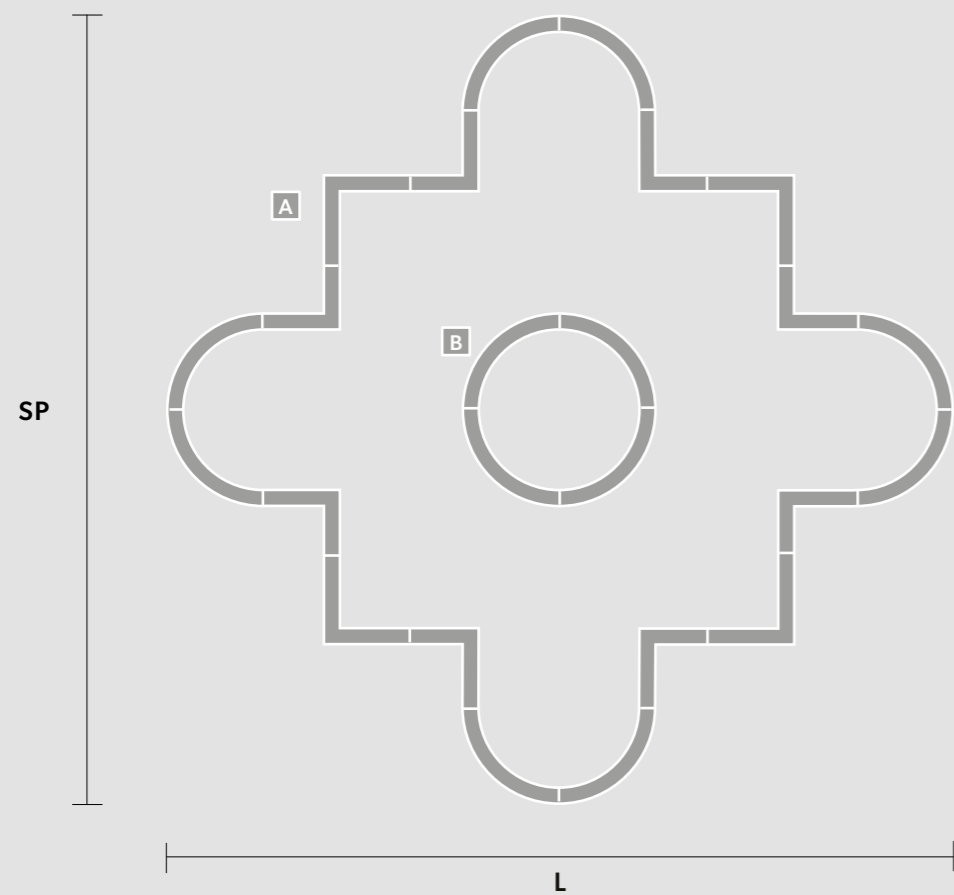

GALASSIA O1 SNG