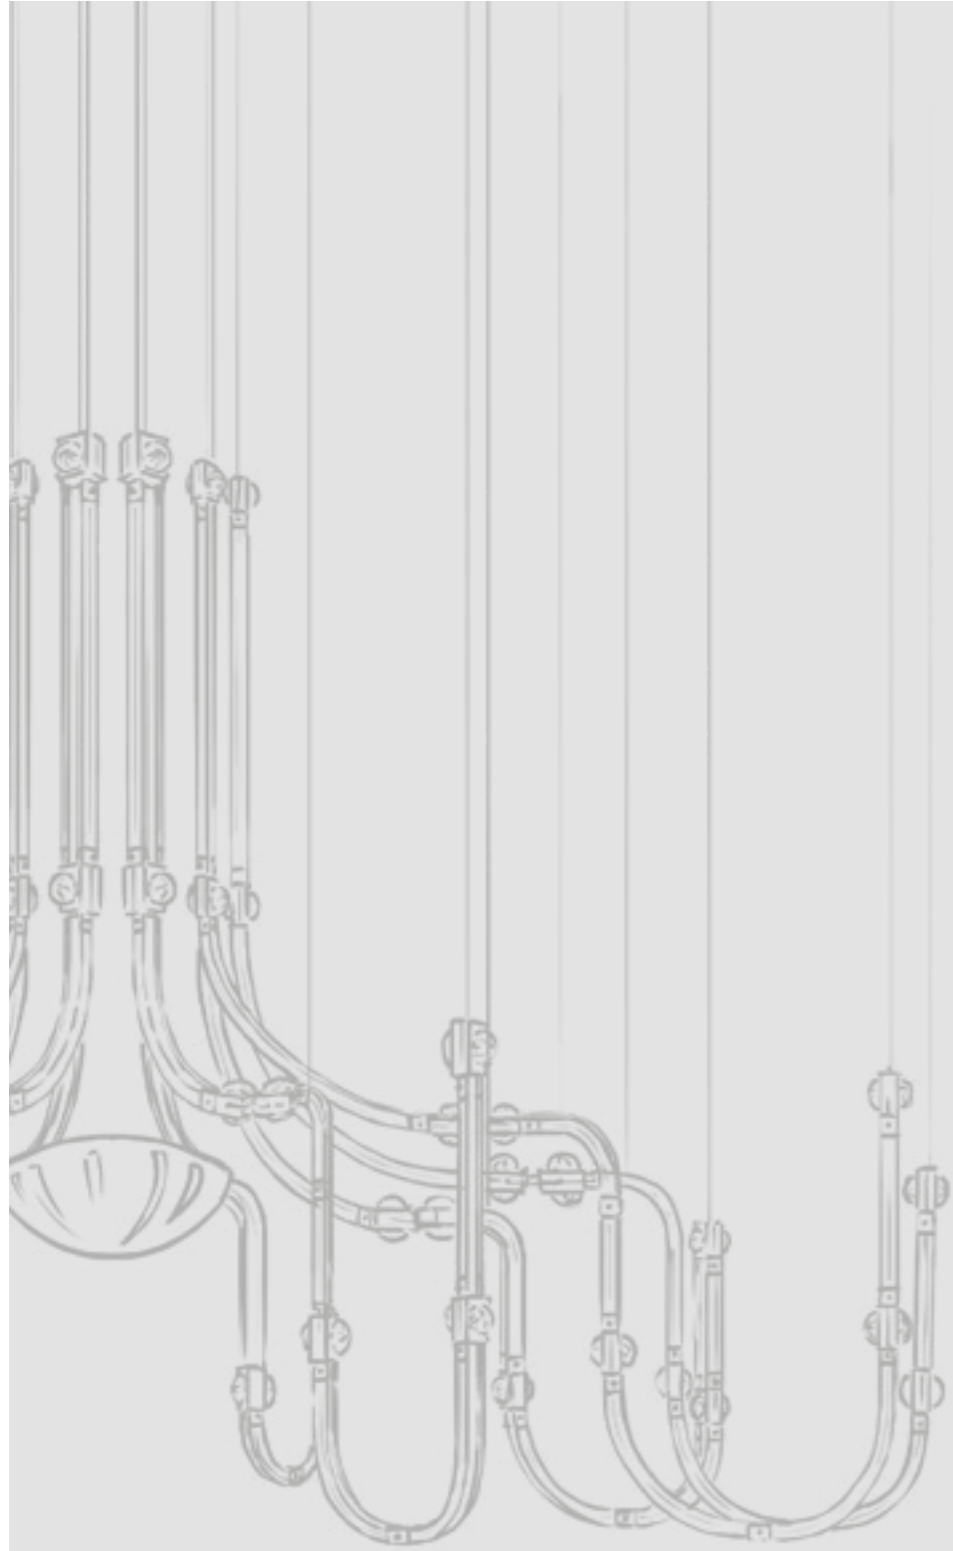

V98 Bianco goffrato
Embossed white

Pendants

TRANSPARENT
Half cut glass /
Cut crystal /
Crystals from Swarovski®

TR Trasparente
Transparent

TECHNICAL INFO

Indice/Index

ART.	COD.	PAG.
RAQAM MODULES		
RAQAM	Module 1	6
RAQAM	Module 2	6
RAQAM	Module 3	7
RAQAM	Module 4	7
RAQAM	Module 5	6
RAQAM	Module 6	6
RAQAM	Module 7	7
RAQAM COMPOSITION		
RAQAM	M1	16
RAQAM	M6	20
RAQAM	M7	20
RAQAM	N2	24
RAQAM	N3	28
RAQAM	N4	32
RAQAM	N5	36
RAQAM	N6	36
RAQAM	N7	40
RAQAM	O1	44
RAQAM	P3	46
RAQAM	P4	50
RAQAM	Q1	54
RAQAM	Q3	54
RAQAM	Q4	54
RAQAM	Q5	58-60
RAQAM	Q6	64
RAQAM	Q7	64
RAQAM	Q8	64
RAQAM	R1	68
RAQAM	R2	74
RAQAM	R3	78
RAQAM	R4	82
CUBO CEILING MODULES		
PL/SQUARE/SMALL	20	91
PL/SQUARE/SMALL	40	91
PL/SQUARE/SMALL	60	91
PL/SQUARE/SMALL	80	91
PL/SQUARE/MEDIUM	20	91
PL/SQUARE/MEDIUM	40	91
PL/SQUARE/MEDIUM	60	91
PL/SQUARE/MEDIUM	80	91
PL/SQUARE/LARGE	20	91
PL/SQUARE/LARGE	40	91
PL/LONG	A	92
PL/LONG	B	92
PL/LONG	C	92
PL/LONG	D	92
PL/LONG	E	92
PL/LONG	F	92
PL/LONG	G	92
PL/LONG	H	92
PL/LONG	I	92
PL/LONG	J	92
PL/LONG	K	92
PL/LONG	L	92
PL/LONG	M	93
PL/LONG	N	93
PL/LONG	O	93
PL/LONG	P	93
PL/LONG	Q	93
PL/LONG	R	93
PL/LONG	S	93
PL/LONG	T	93
CUBO COMBO CEILING		
CUBO COMBO	PL 100 SQ	94
CUBO COMBO	PL 150 RC	95
CUBO COMBO	PL 175 SQ	96
CUBO COMBO	PL 300 RC	101