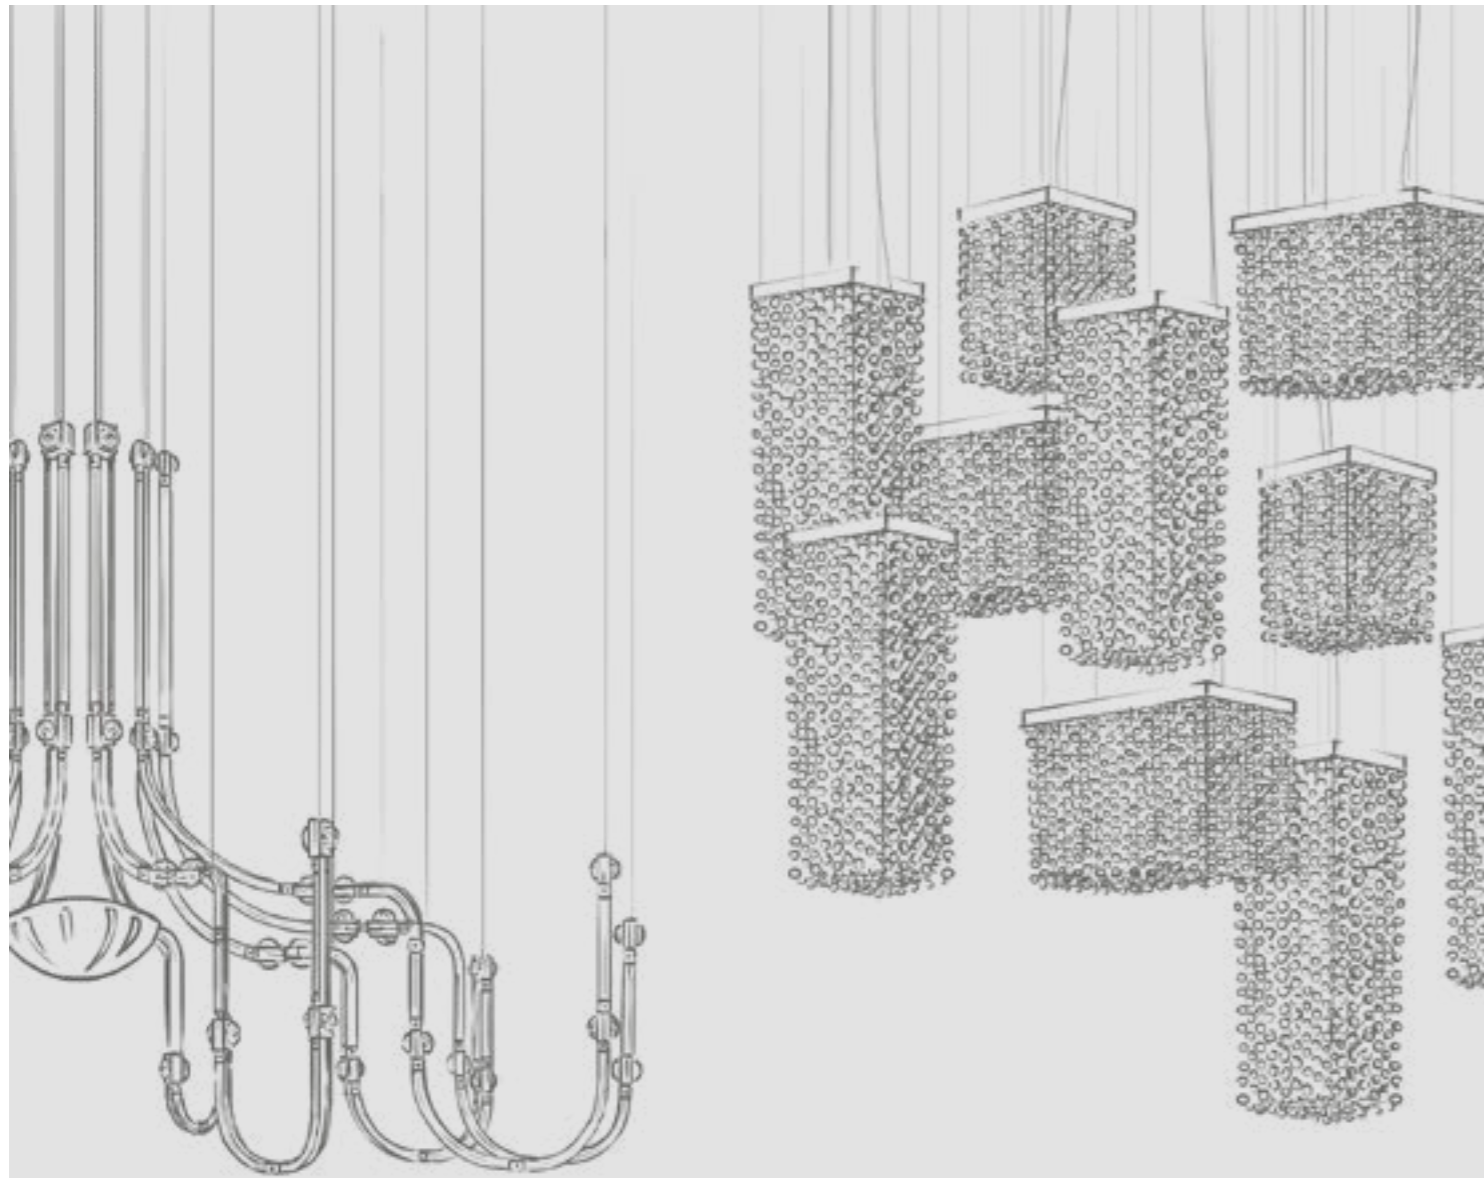

PROGRAMS

Progettare significa scegliere e scegliere una lampada significa mettere in scena le proprie emozioni. I prodotti Masiero sono al servizio del progettista, per aiutarlo a tradurre le idee in spazi illuminati. L'esistenza di moduli combinabili su misura permette la realizzazione di soluzioni inedite, che costruiscono il sistema illuminante in base allo spazio, che da vincolo diventa opportunità.

Designing means choosing and choosing your lighting means acting out your emotions.

Masiero products are at the service of designers to help them translate ideas into illuminated spaces.

The existence of customised modular elements allows creation of unique solutions to construct lighting systems according to the space available, transforming it from constraint into opportunity.