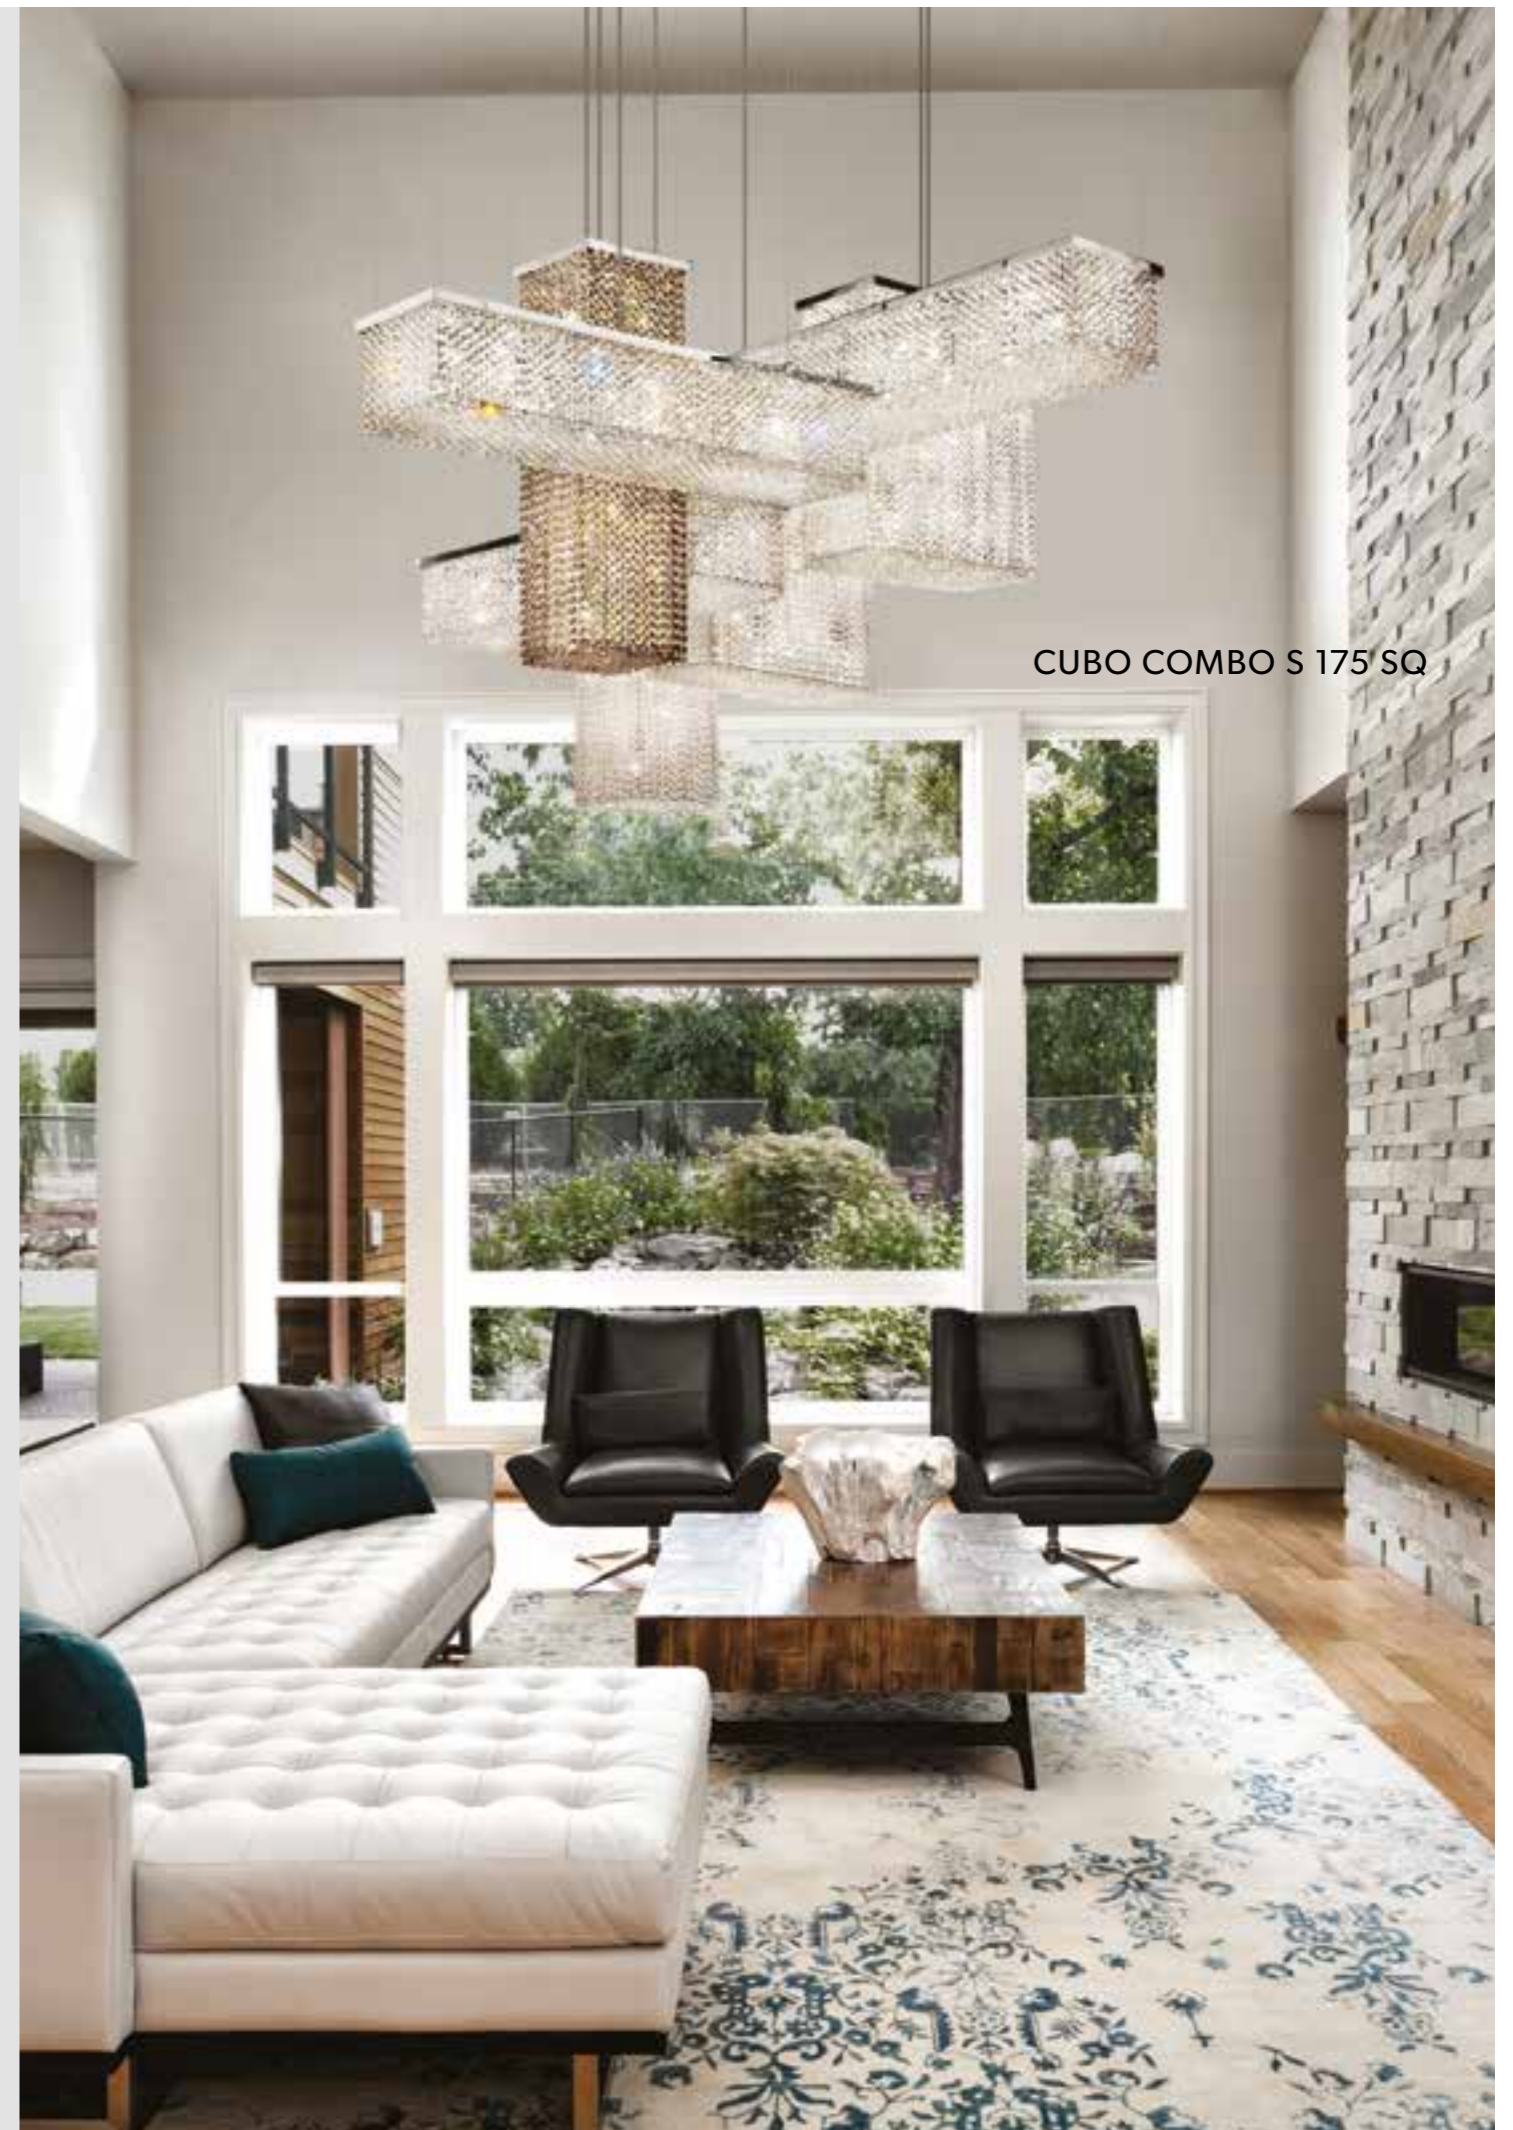

CUBO

design by Masiero Lab

Cubo è il sistema illuminante a soffitto o sospensione costruito con moduli su base quadrata o rettangolare, dai quali scendono cadute di pendagli.

Dotato di illuminazione tradizionale è adatto a decorare qualsiasi area grazie alla sua modularità.

Cubo is a ceiling or suspension lighting system made up of pendants suspended from modules with a square or rectangular base.

Fitted with traditional lighting, the availability of modules makes it ideal for decorating any space.