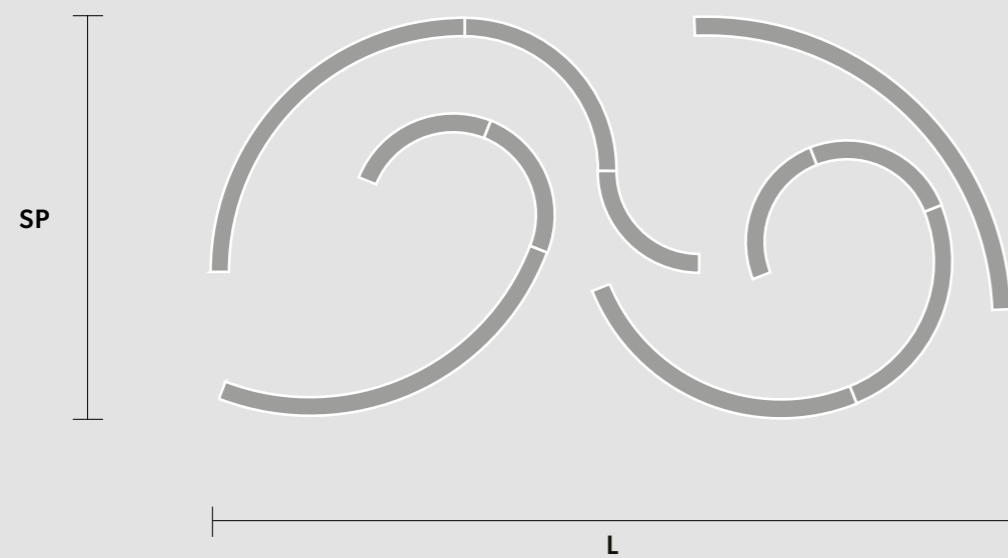

GALASSIA T2 SNG

L 200 cm / 78.74"
SP 100 cm / 39.37"
H 50 cm / 19.68"
W 50 kg / 110.23 lb

LED x 76W CRI>95 3000K -
9784 Nominal lumen
Dimmable: 1-10V
(1 x driver recessed)

Composition :

5 x Arch 50
2 x Arch 75
1 x Arch 100
2 x Arch 125
1 x Arch 150