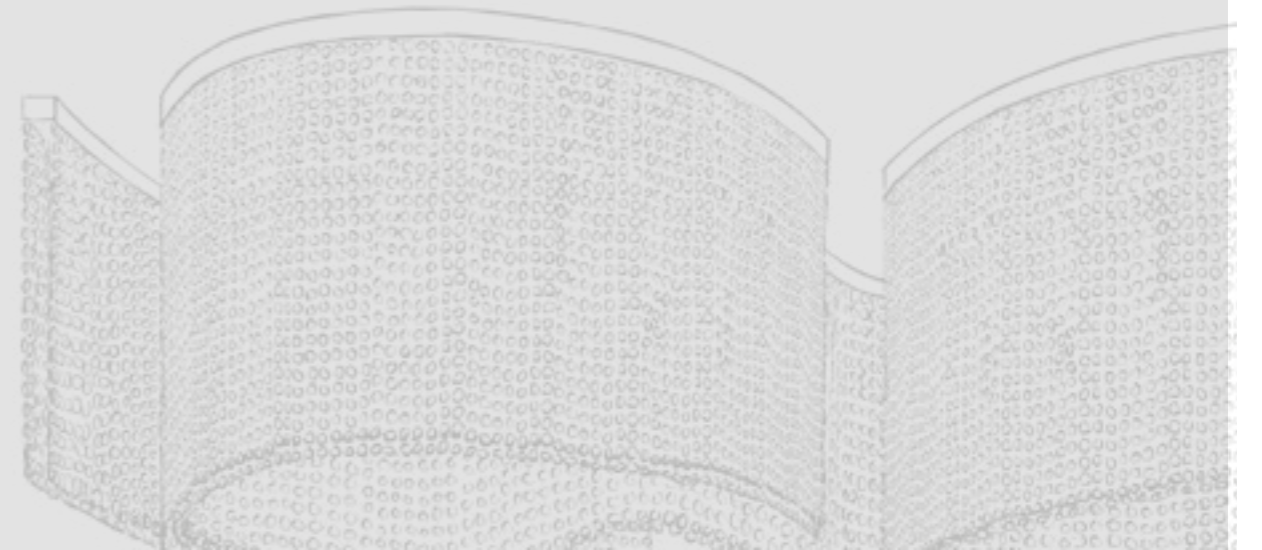

V98 Bianco goffrato
Embossed white

Pendants

TRANSPARENT
Half cut glass /
Cut crystal /
Crystals from Swarovski®

TR Trasparente
Transparent

TECHNICAL INFO

Indice/Index

ART.	COD.	PAG.
RAQAM MODULES		
RAQAM	Module 1	6
RAQAM	Module 2	6
RAQAM	Module 3	7
RAQAM	Module 4	7
RAQAM	Module 5	6
RAQAM	Module 6	6
RAQAM	Module 7	7
RAQAM COMPOSITION		
RAQAM	M1	16
RAQAM	M6	20
RAQAM	M7	20
RAQAM	N2	24
RAQAM	N3	28
RAQAM	N4	32
RAQAM	N5	36
RAQAM	N6	36
RAQAM	N7	40
RAQAM	O1	44
RAQAM	P3	46
RAQAM	P4	50
RAQAM	Q1	54
RAQAM	Q3	54
RAQAM	Q4	54
RAQAM	Q5	58-60
RAQAM	Q6	64
RAQAM	Q7	64
RAQAM	Q8	64
RAQAM	R1	68
RAQAM	R2	74
RAQAM	R3	78
RAQAM	R4	82
CUBO CEILING MODULES		
PL/SQUARE/SMALL	20	91
PL/SQUARE/SMALL	40	91
PL/SQUARE/SMALL	60	91
PL/SQUARE/SMALL	80	91
PL/SQUARE/MEDIUM	20	91
PL/SQUARE/MEDIUM	40	91
PL/SQUARE/MEDIUM	60	91
PL/SQUARE/MEDIUM	80	91
PL/SQUARE/LARGE	20	91
PL/SQUARE/LARGE	40	91
PL/LONG	A	92
PL/LONG	B	92
PL/LONG	C	92
PL/LONG	D	92
PL/LONG	E	92
PL/LONG	F	92
PL/LONG	G	92
PL/LONG	H	92
PL/LONG	I	92
PL/LONG	J	92
PL/LONG	K	92
PL/LONG	L	92
PL/LONG	M	93
PL/LONG	N	93
PL/LONG	O	93
PL/LONG	P	93
PL/LONG	Q	93
PL/LONG	R	93
PL/LONG	S	93
PL/LONG	T	93
CUBO COMBO CEILING		
CUBO COMBO	PL 100 SQ	94
CUBO COMBO	PL 150 RC	95
CUBO COMBO	PL 175 SQ	96
CUBO COMBO	PL 300 RC	101