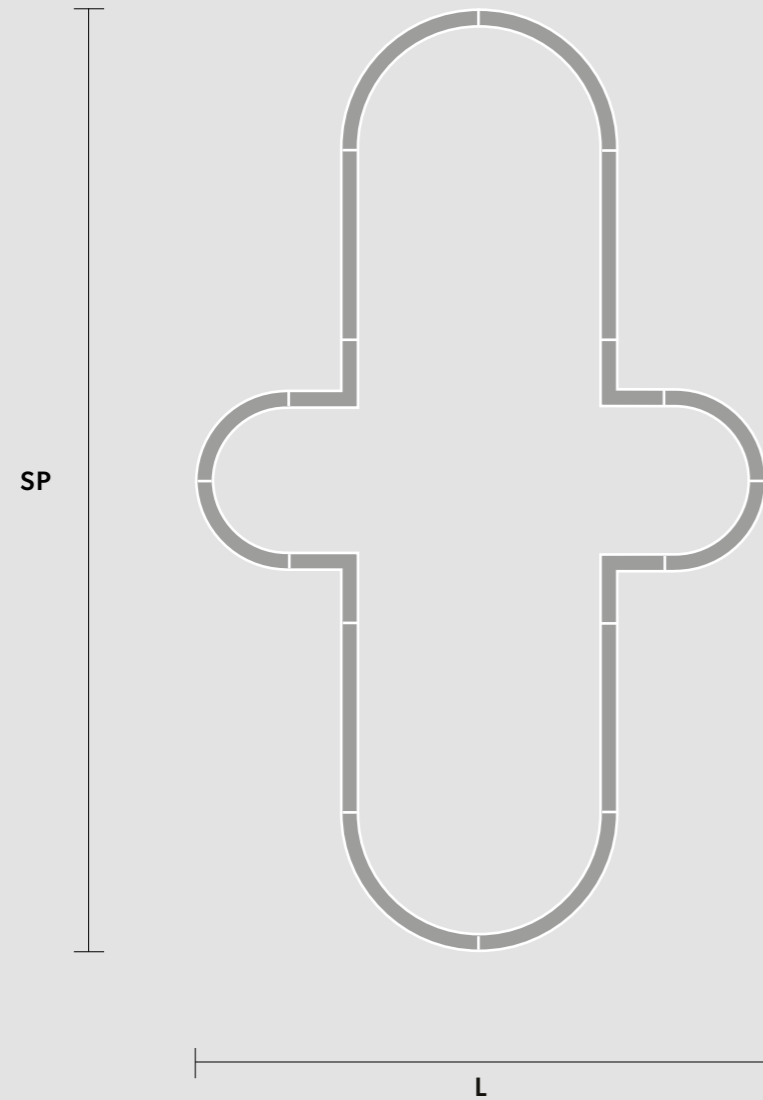

GALASSIA O3 SNG