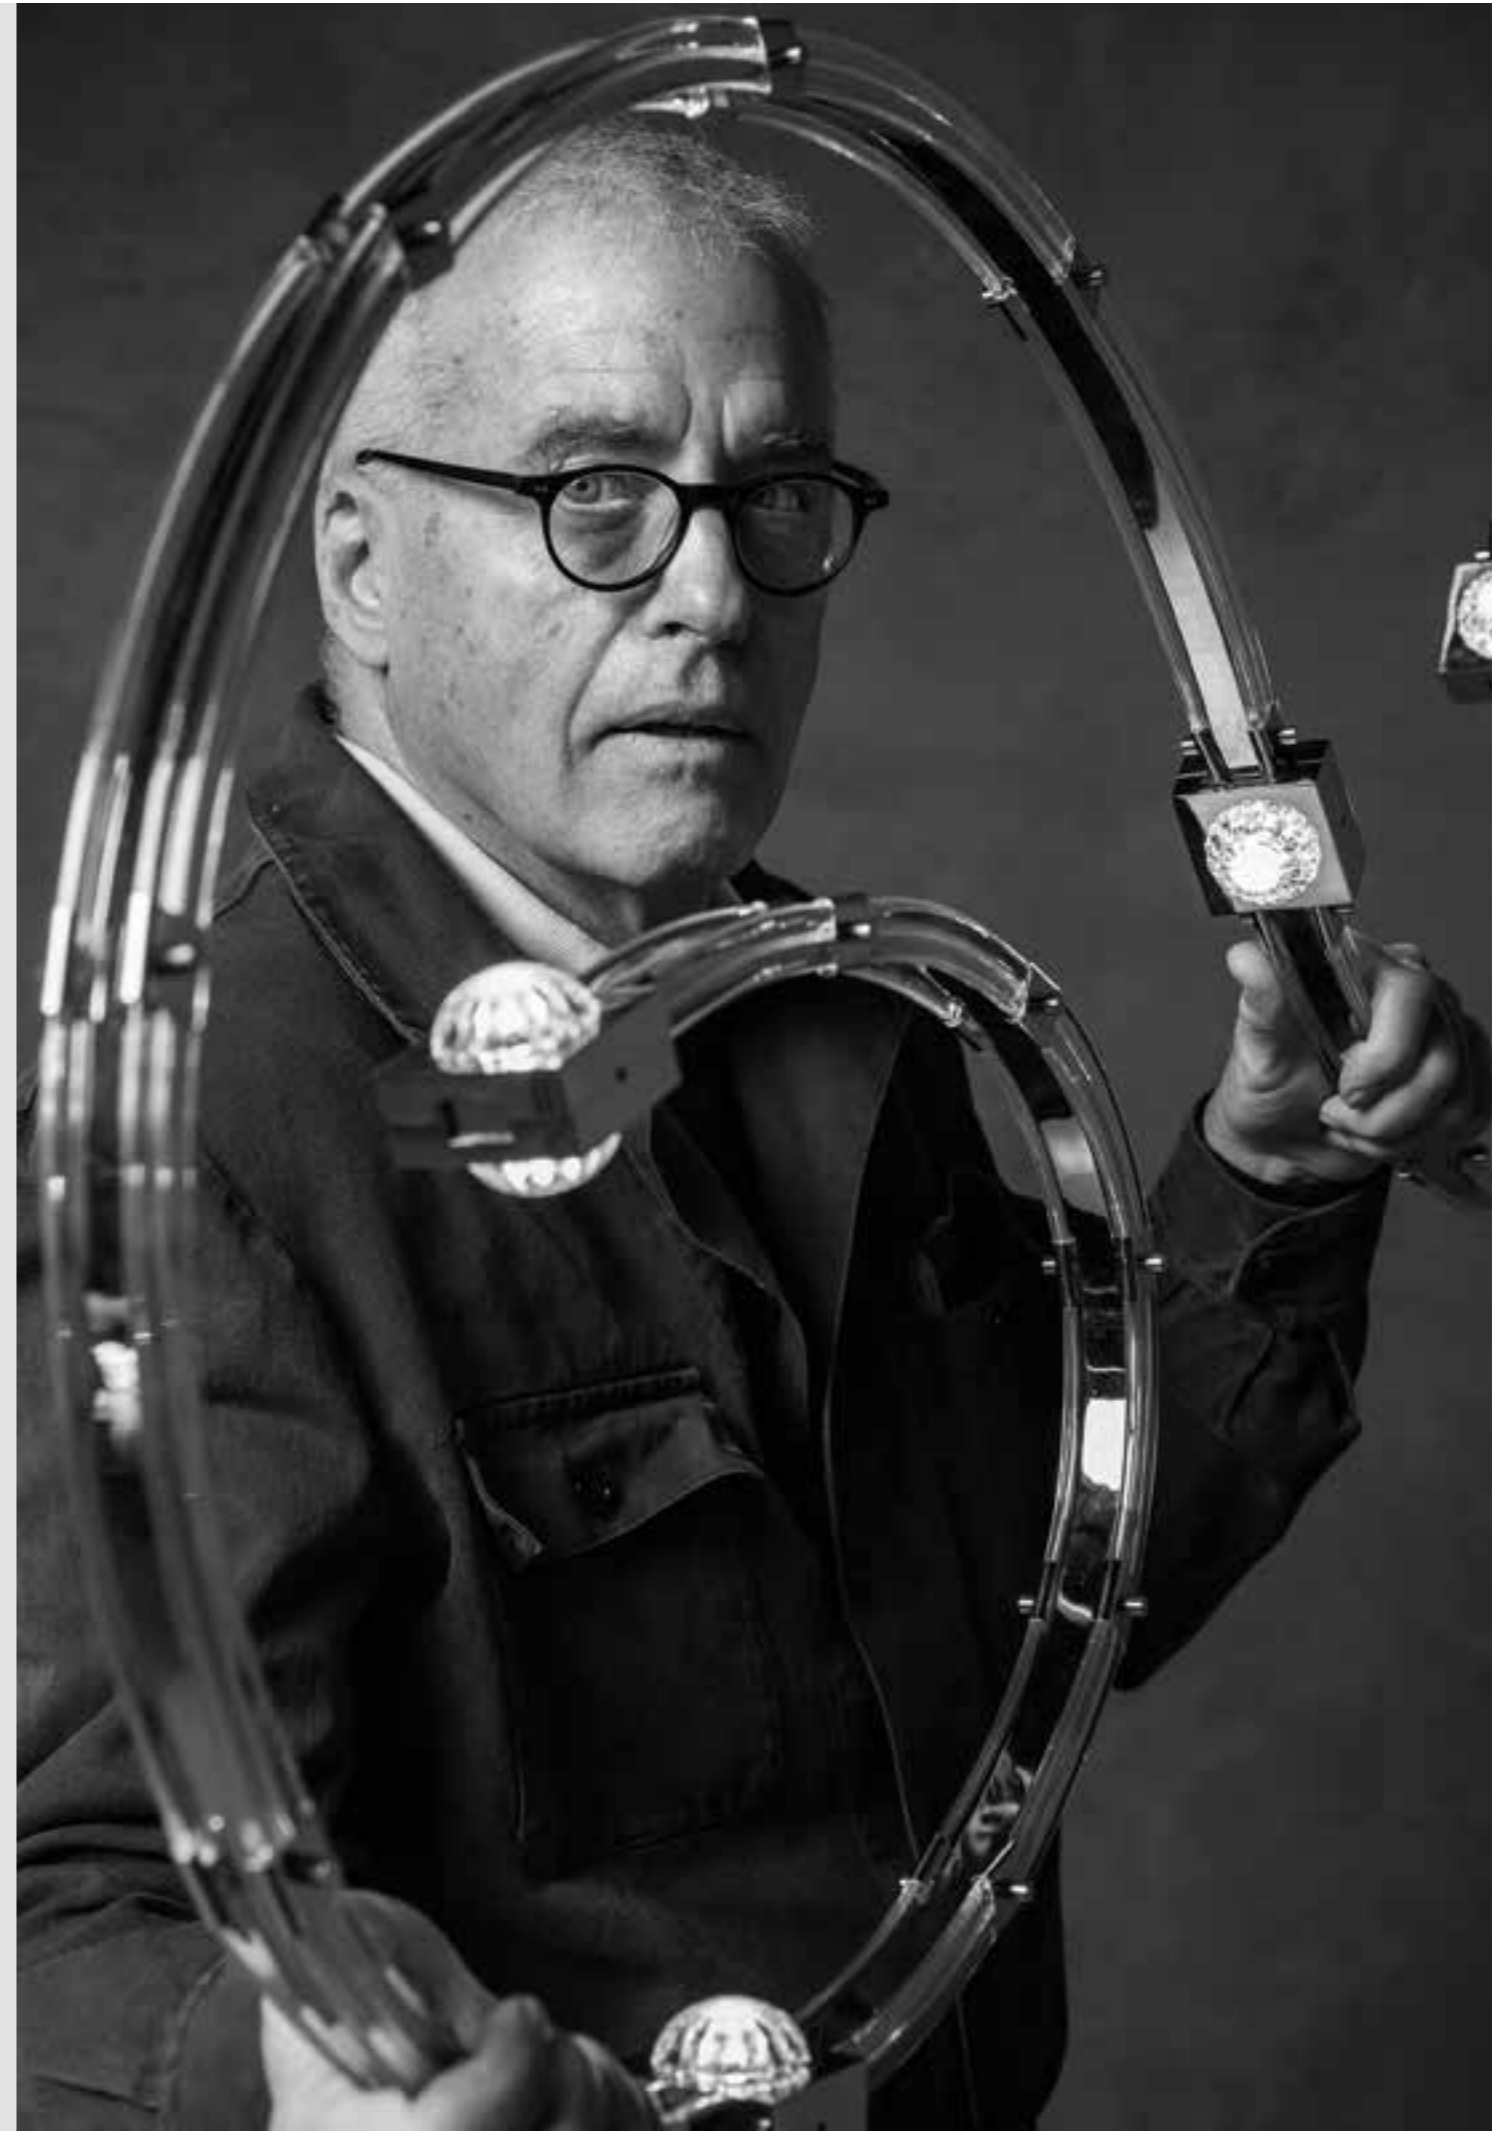

RAQAM

design by Marc Sadler

Raqam è il lampadario contemporaneo ad illuminazione Led costruito con combinazioni modulari personalizzabili.

E' declinabile su tutte le tipologie di superfici, senza limiti di dimensione. Dalla combinazione dei moduli si possono realizzare sospensioni verticali, chandelier, decorazioni a parete e a soffitto, sia per uso residenziale che contract.

Raqam is a contemporary chandelier with LED lighting available in customisable modular combinations.

It can be used on all types of surface, with no size limits. Combinations of modules can be used to create vertical suspensions, chandeliers and wall and ceiling decorations for both residential and contract use.