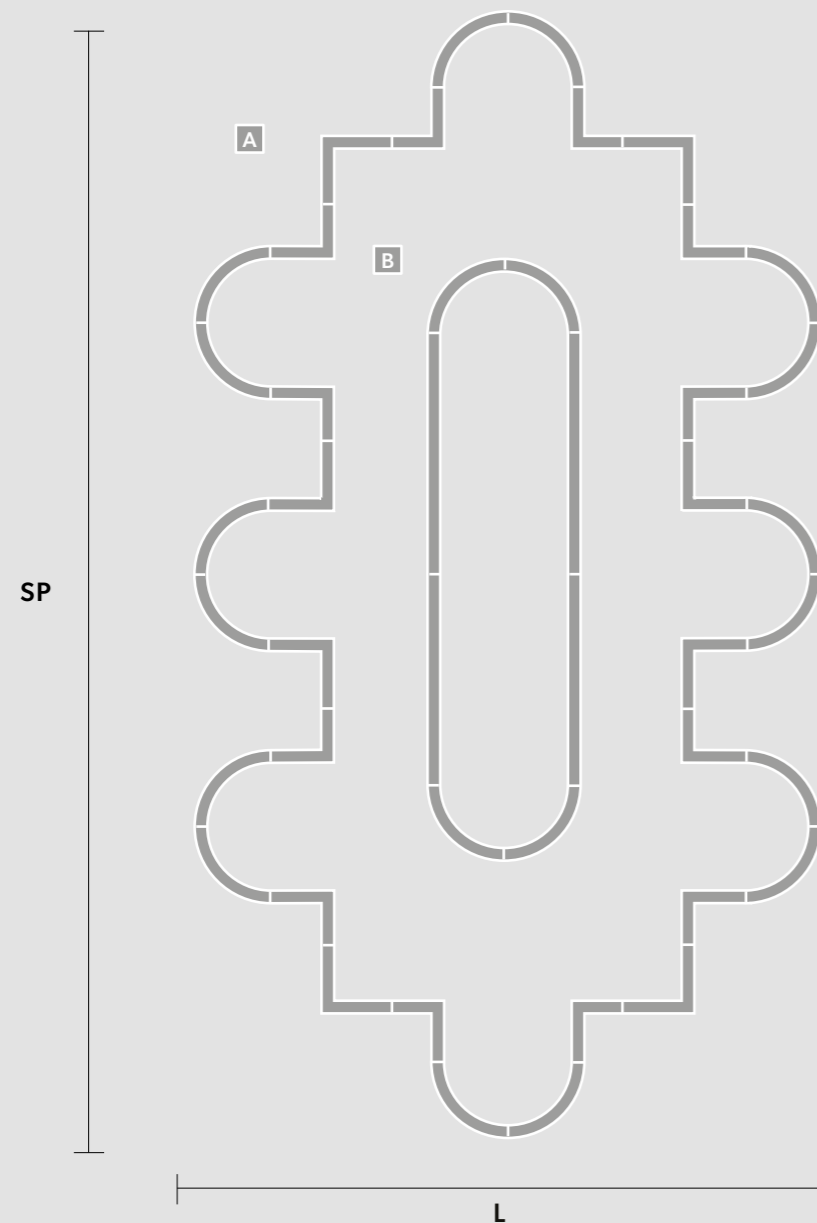

GALASSIA 01 TPL