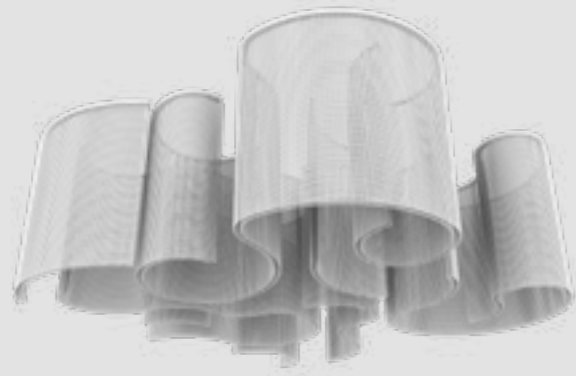

Composition :

- A** Outside H50
 20 x Corner 20x20
 16 x Arch 50
- B** Inside H100
 4 x Arch 50
 4 x Straight 100

GALASSIA 01 TPL

GALASSIA T1 SNG

L 320 cm / 125.98"
SP 320 cm / 125.98"
H 50 cm / 19.68"
W 160 kg / 352.74 lb