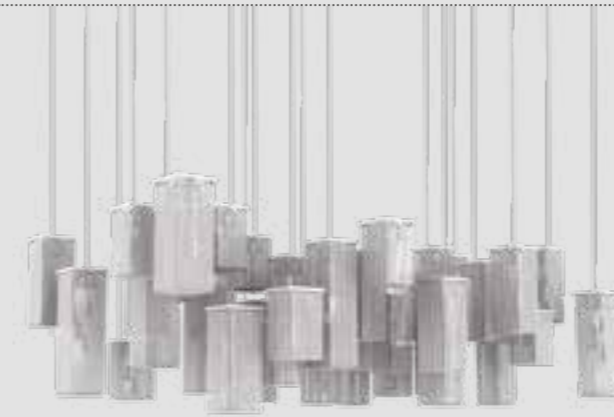

Composition

- **A** 12 X Cubo S/Square/Medium/40
- **B** 16 X Cubo S/Square/Medium/60
- **C** 12 X Cubo S/Square/Medium/80